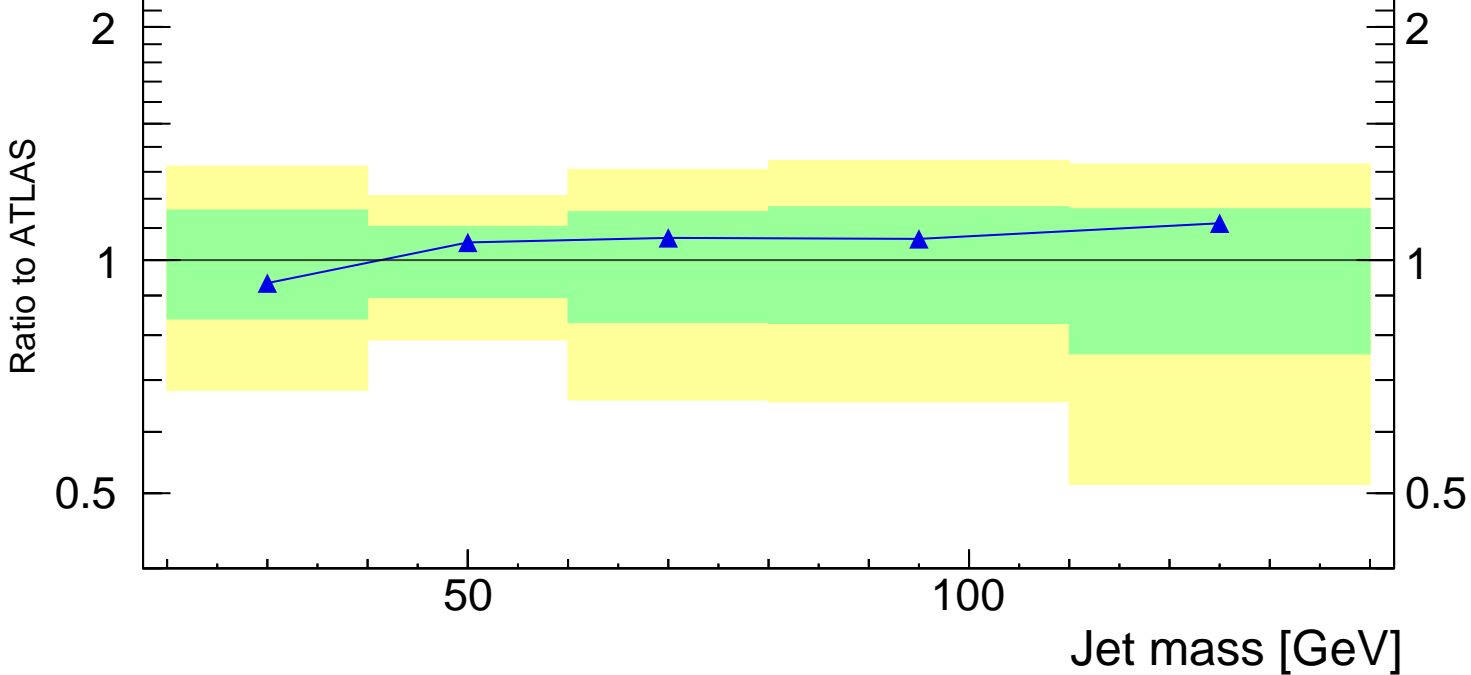

7000 GeV pp

Jets

Jet Mass (atlas2012-pt300-js_{ak}06)

- ATLAS
- ▲ Pythia 8.165 default

ATLAS_2012_I1119557

Rivet 3.1.0, 7.5M events
mcplots.cern.ch [arXiv:1306.3436]