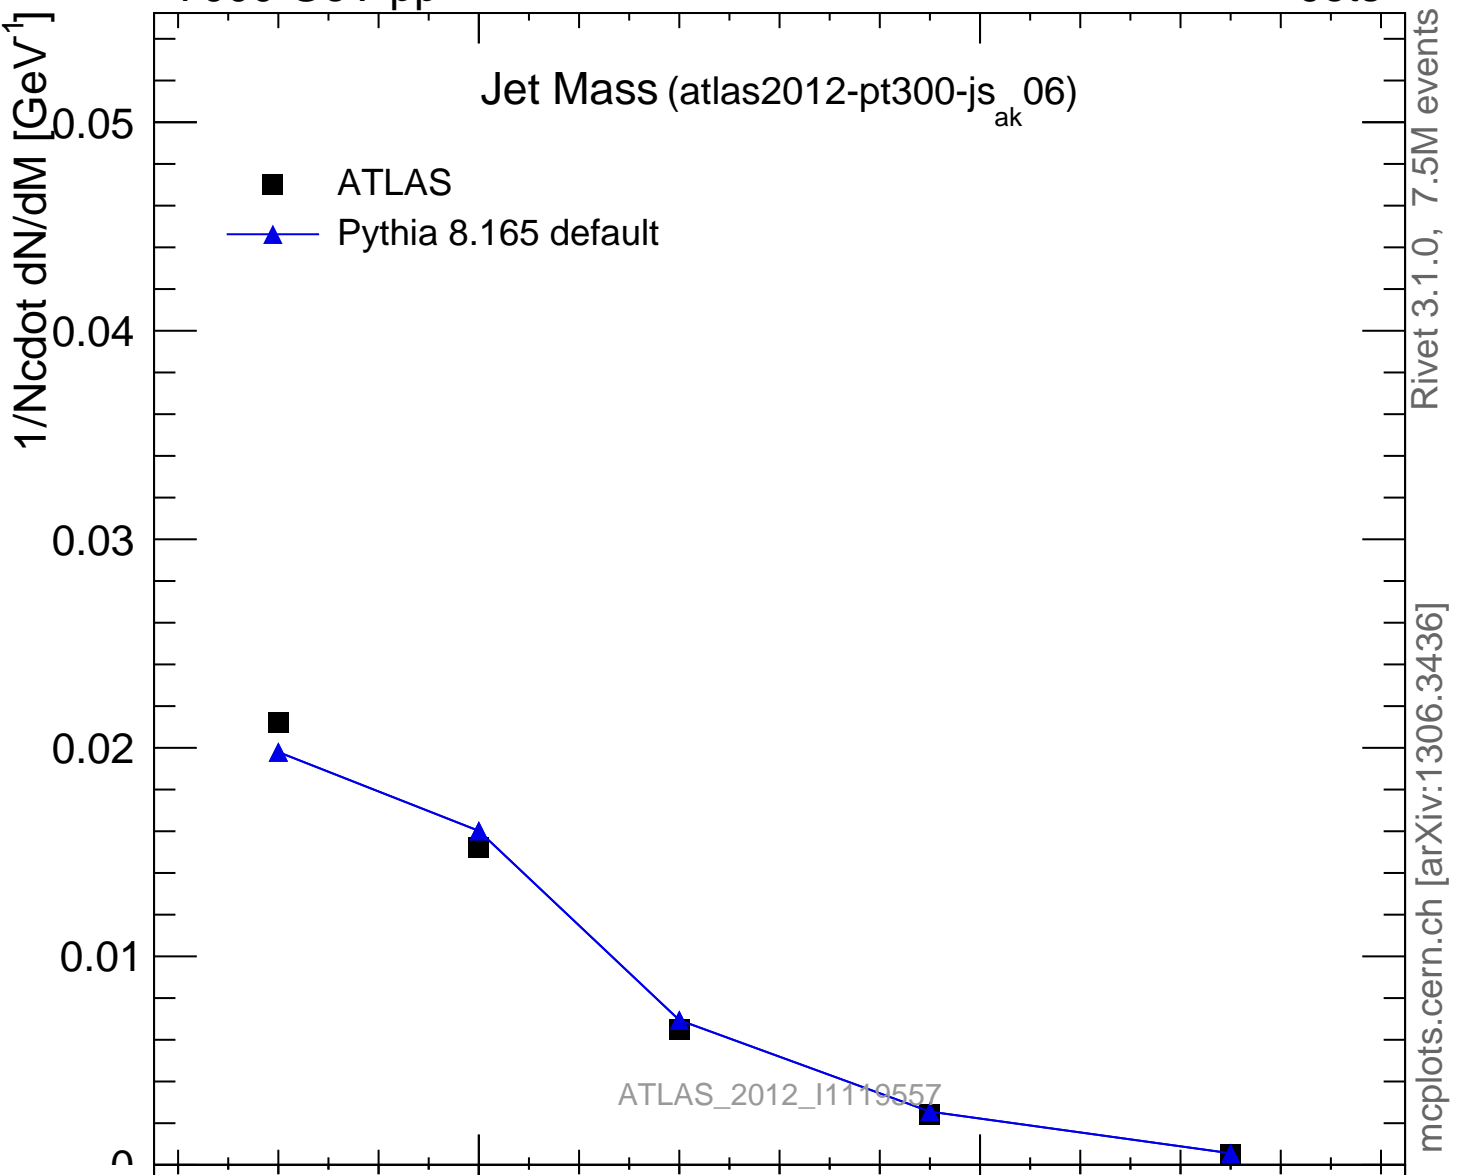

7000 GeV pp

Jets

Jet Mass (atlas2012-pt300-js_{ak}06)

- ATLAS
- ▲ Pythia 8.165 default

ATLAS_2012_I1119557

Rivet 3.1.0, 7.5M events
mcplots.cern.ch [arXiv:1306.3436]