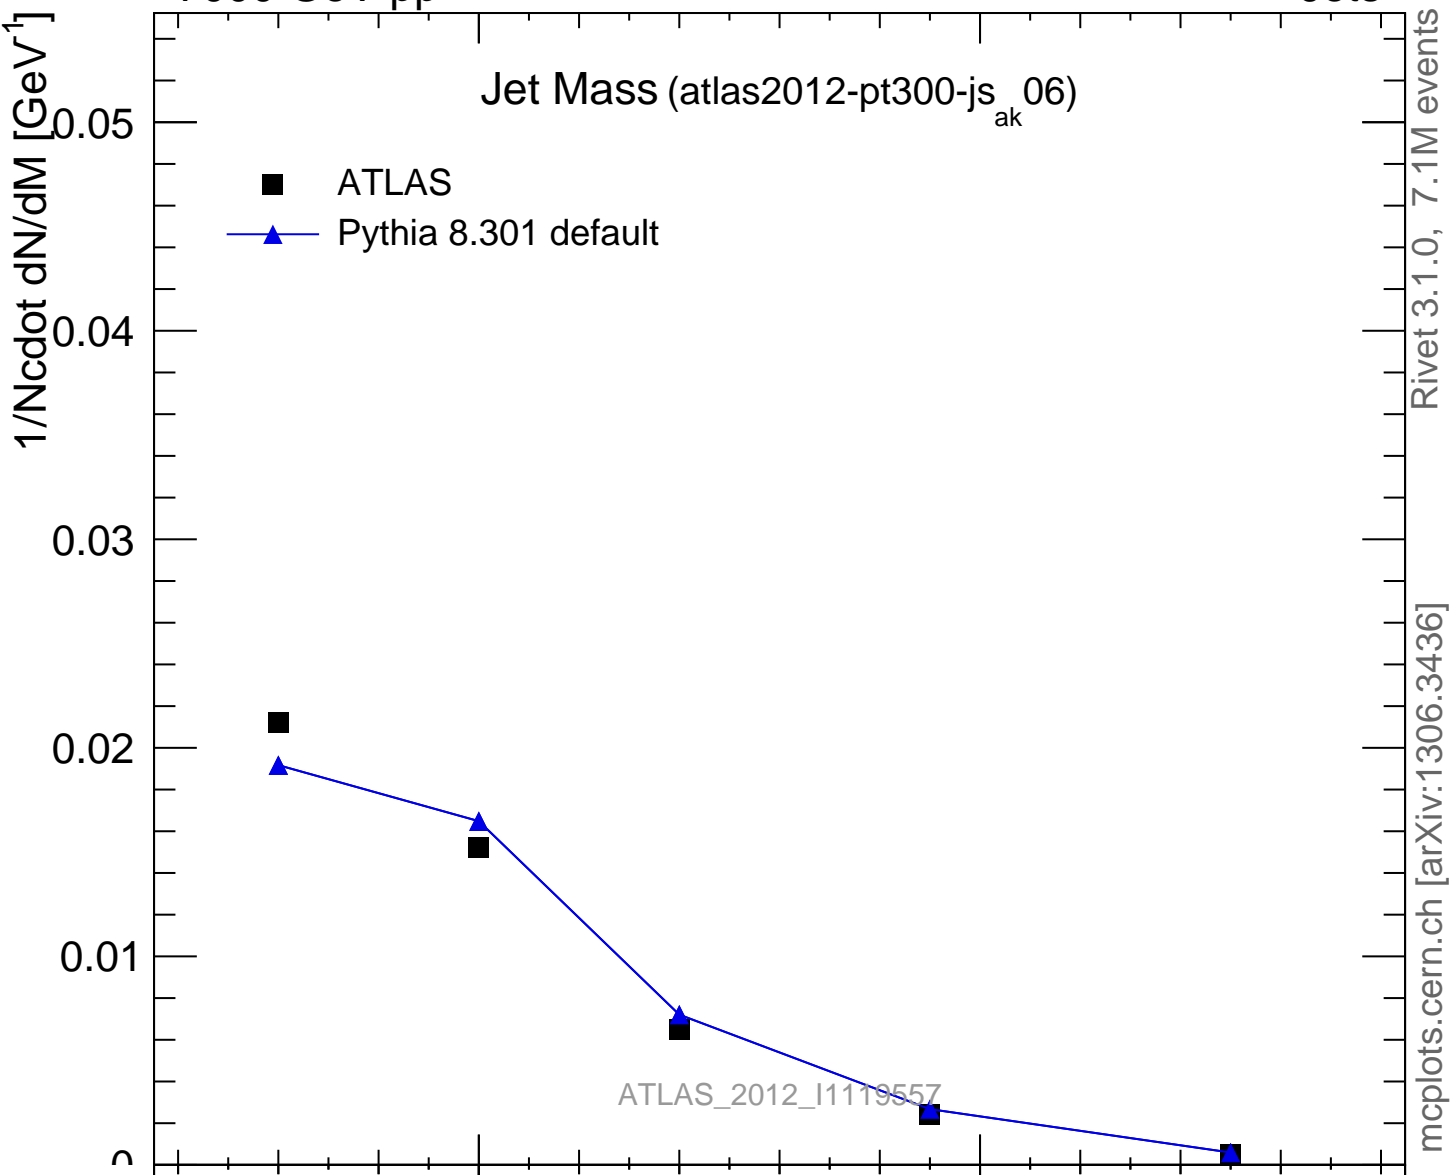

7000 GeV pp

Jets

Jet Mass (atlas2012-pt300-js_{ak}06)

Rivet 3.1.0, 7.1M events
mcplots.cern.ch [arXiv:1306.3436]