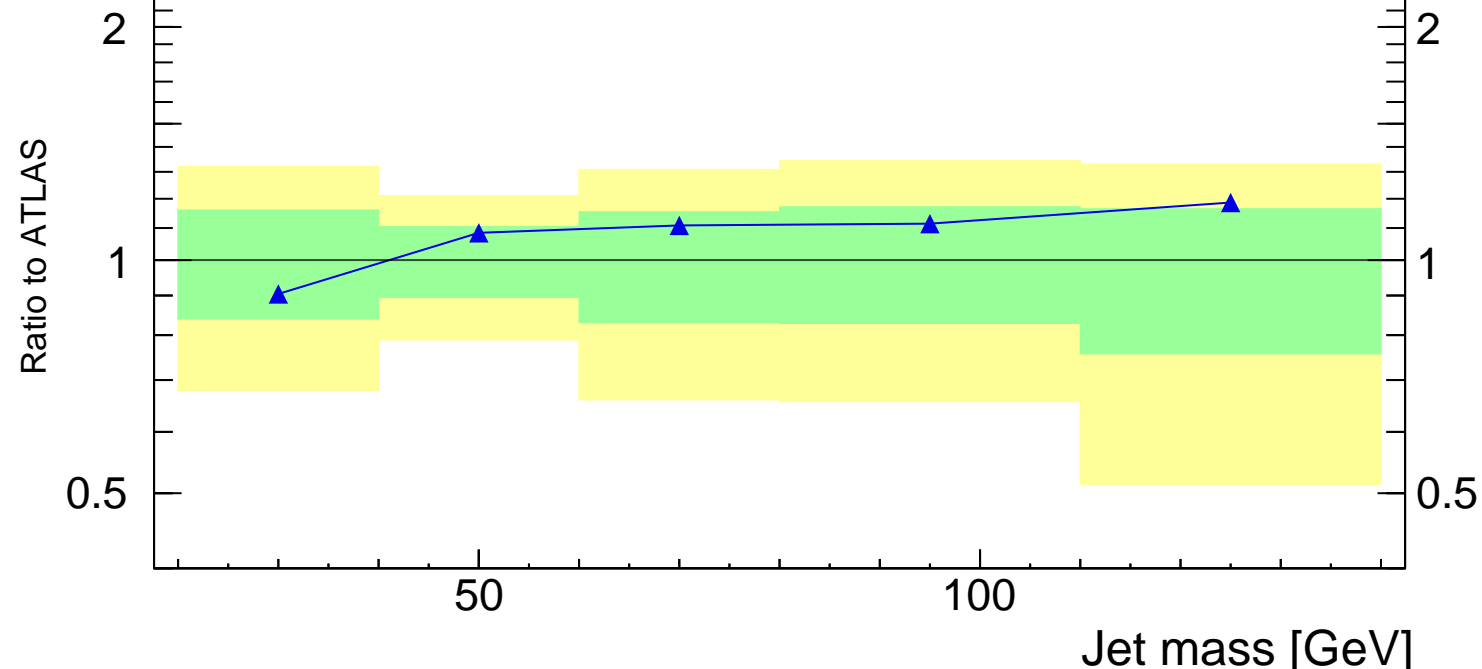

7000 GeV pp

Jets

Jet Mass (atlas2012-pt300-js_{ak}06)

Rivet 3.1.0, 7.1M events
mcplots.cern.ch [arXiv:1306.3436]