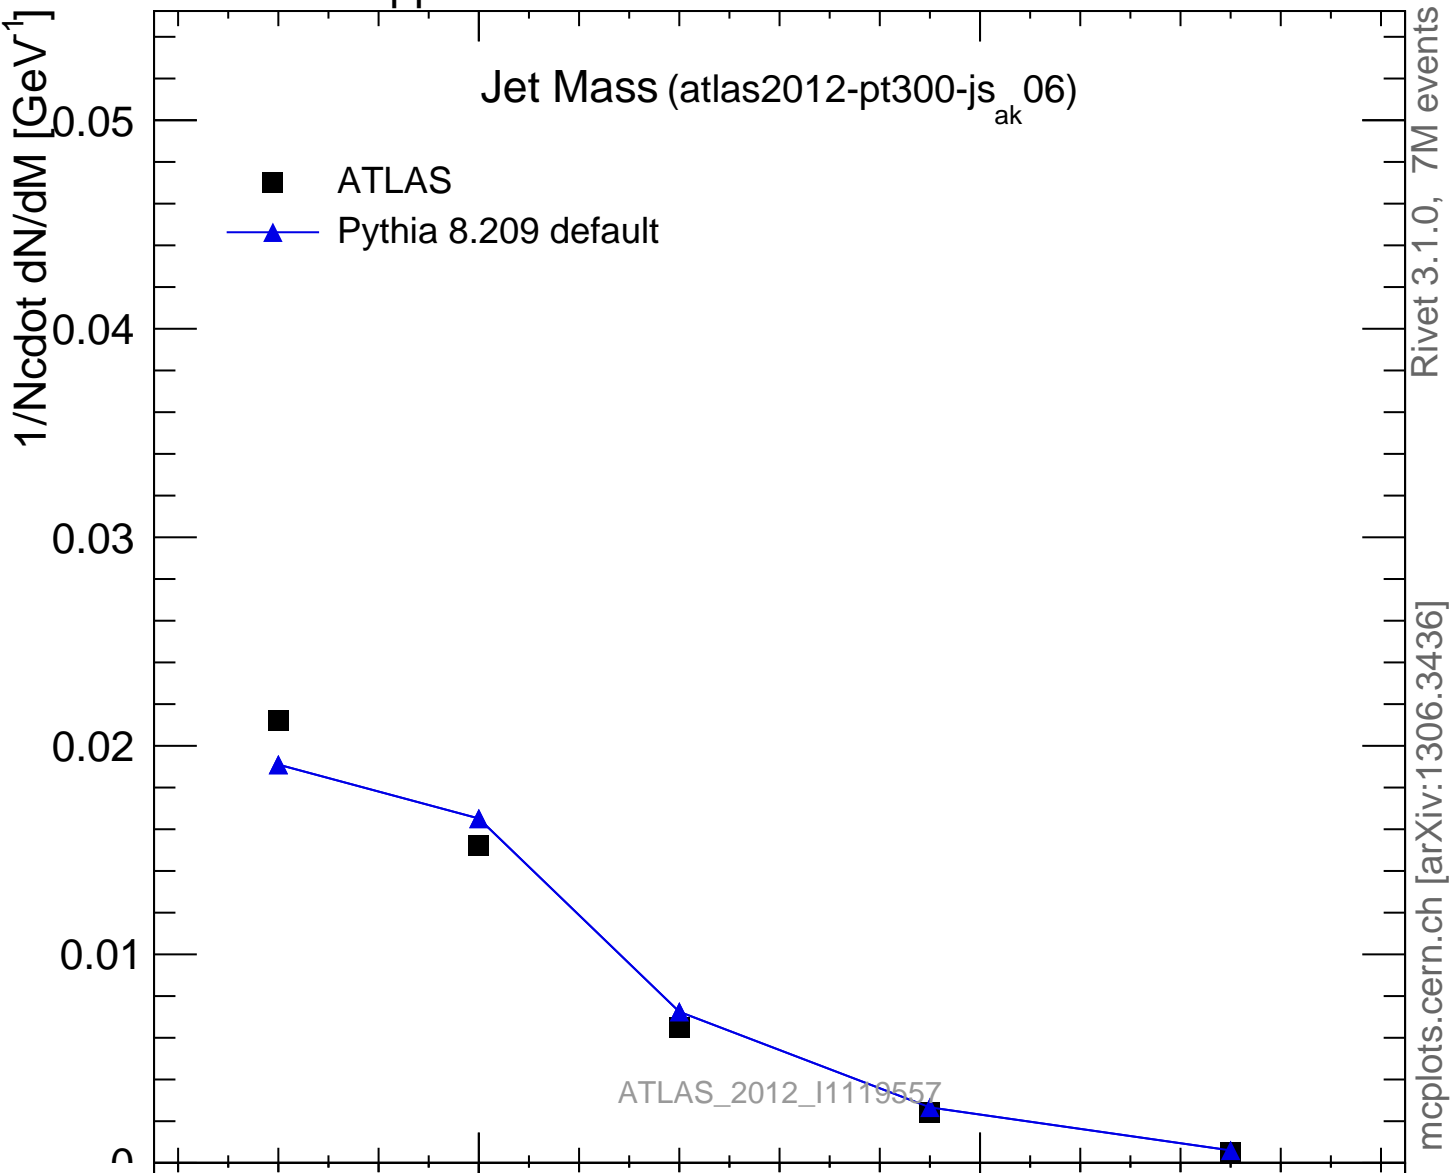

7000 GeV pp

Jets

Jet Mass (atlas2012-pt300-js<sub>ak</sub>06)

- ATLAS
- ▲ Pythia 8.209 default

Ratio to ATLAS

Rivet 3.1.0, 7M events

mcplots.cern.ch [arXiv:1306.3436]