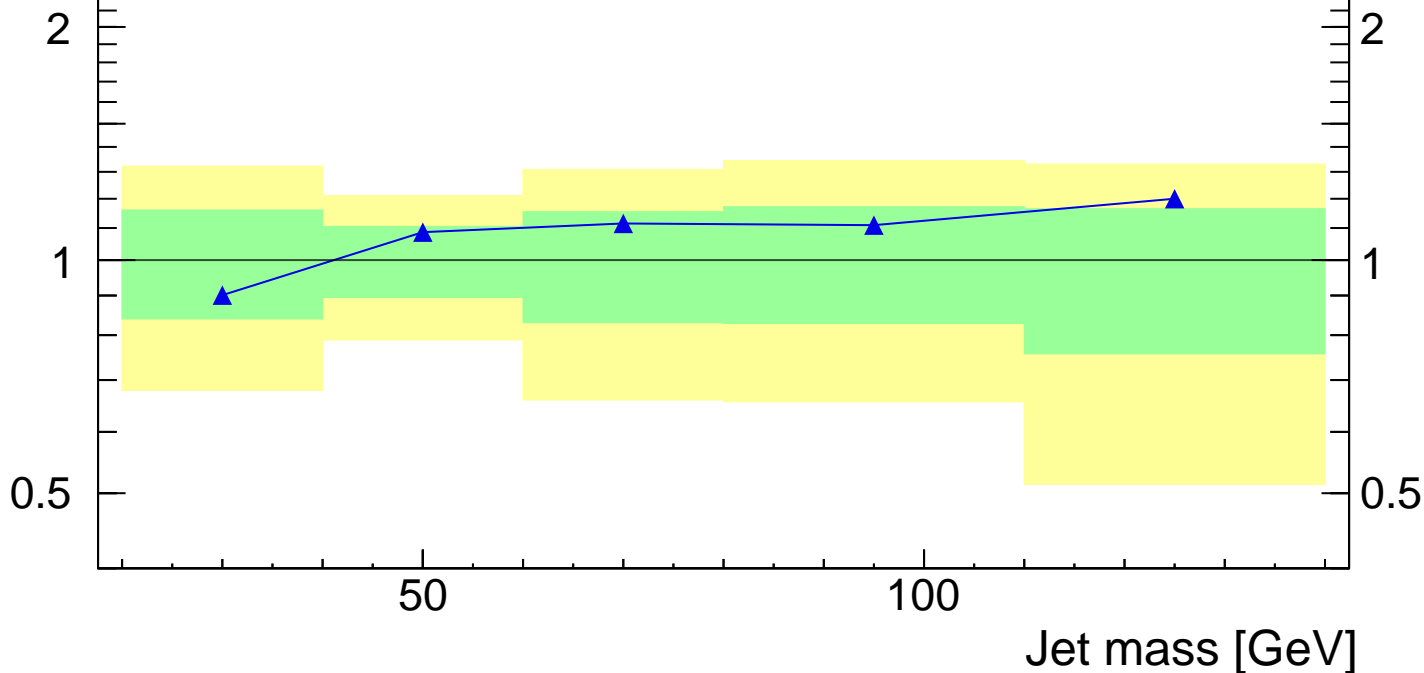

7000 GeV pp

Jets

Jet Mass (atlas2012-pt300-js<sub>ak</sub>06)

- ATLAS
- ▲ Pythia 8.209 default

Ratio to ATLAS

Rivet 3.1.0, 7M events

mcplots.cern.ch [arXiv:1306.3436]