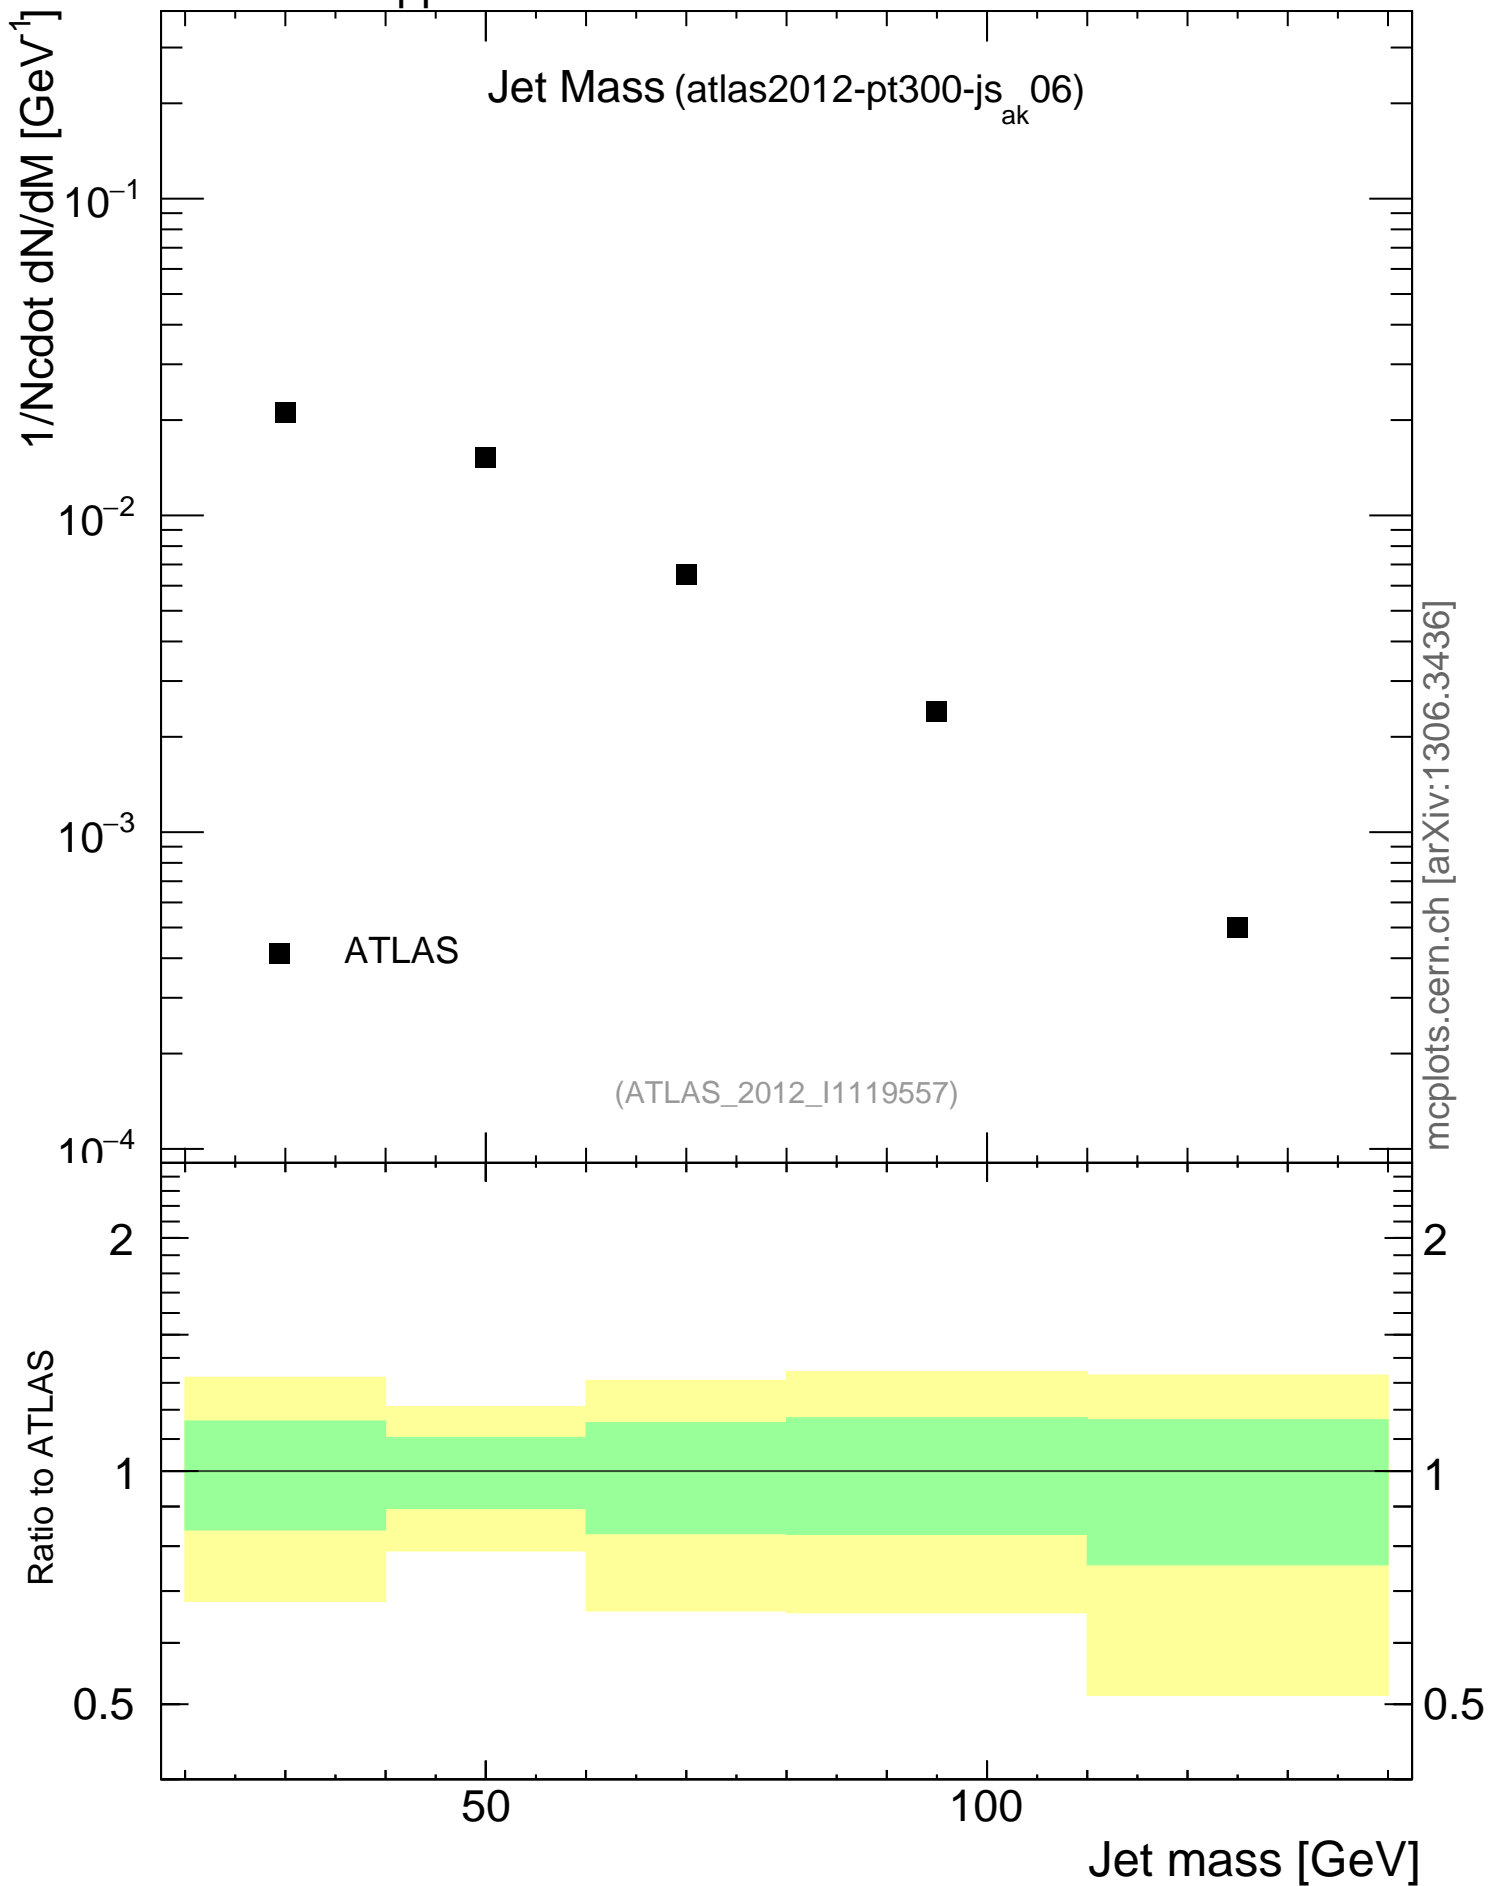

Jet Mass (atlas2012-pt300-js_{ak}_06)

(ATLAS_2012_I1119557)