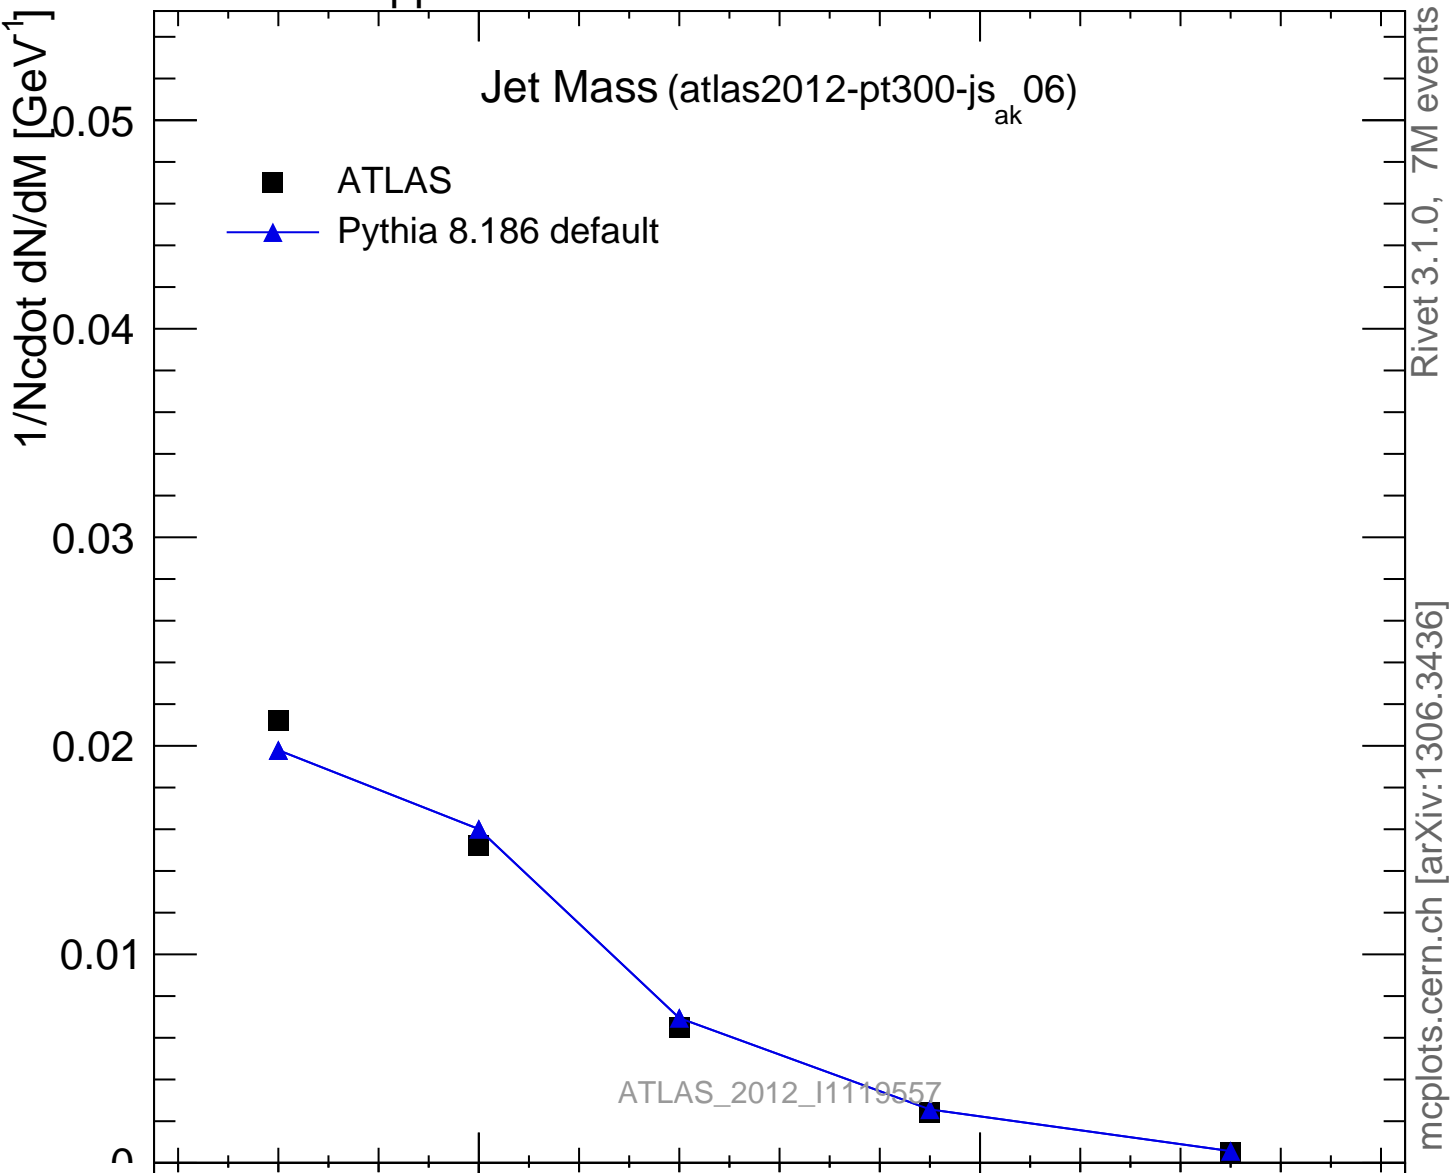

7000 GeV pp

Jets

Jet Mass (atlas2012-pt300-js_{ak}06)

Rivet 3.1.0, 7M events
mcplots.cern.ch [arXiv:1306.3436]