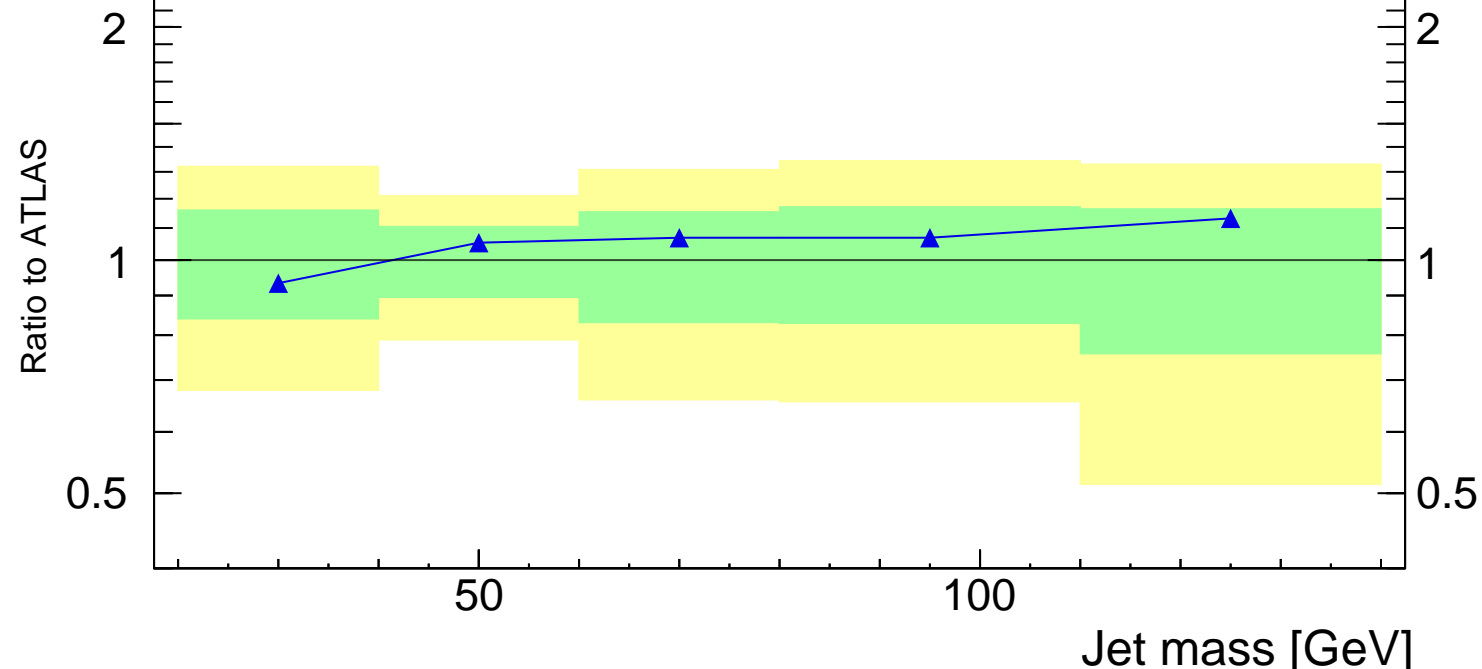

7000 GeV pp

Jets

Jet Mass (atlas2012-pt300-js_{ak}06)

Rivet 3.1.0, 7M events
mcplots.cern.ch [arXiv:1306.3436]