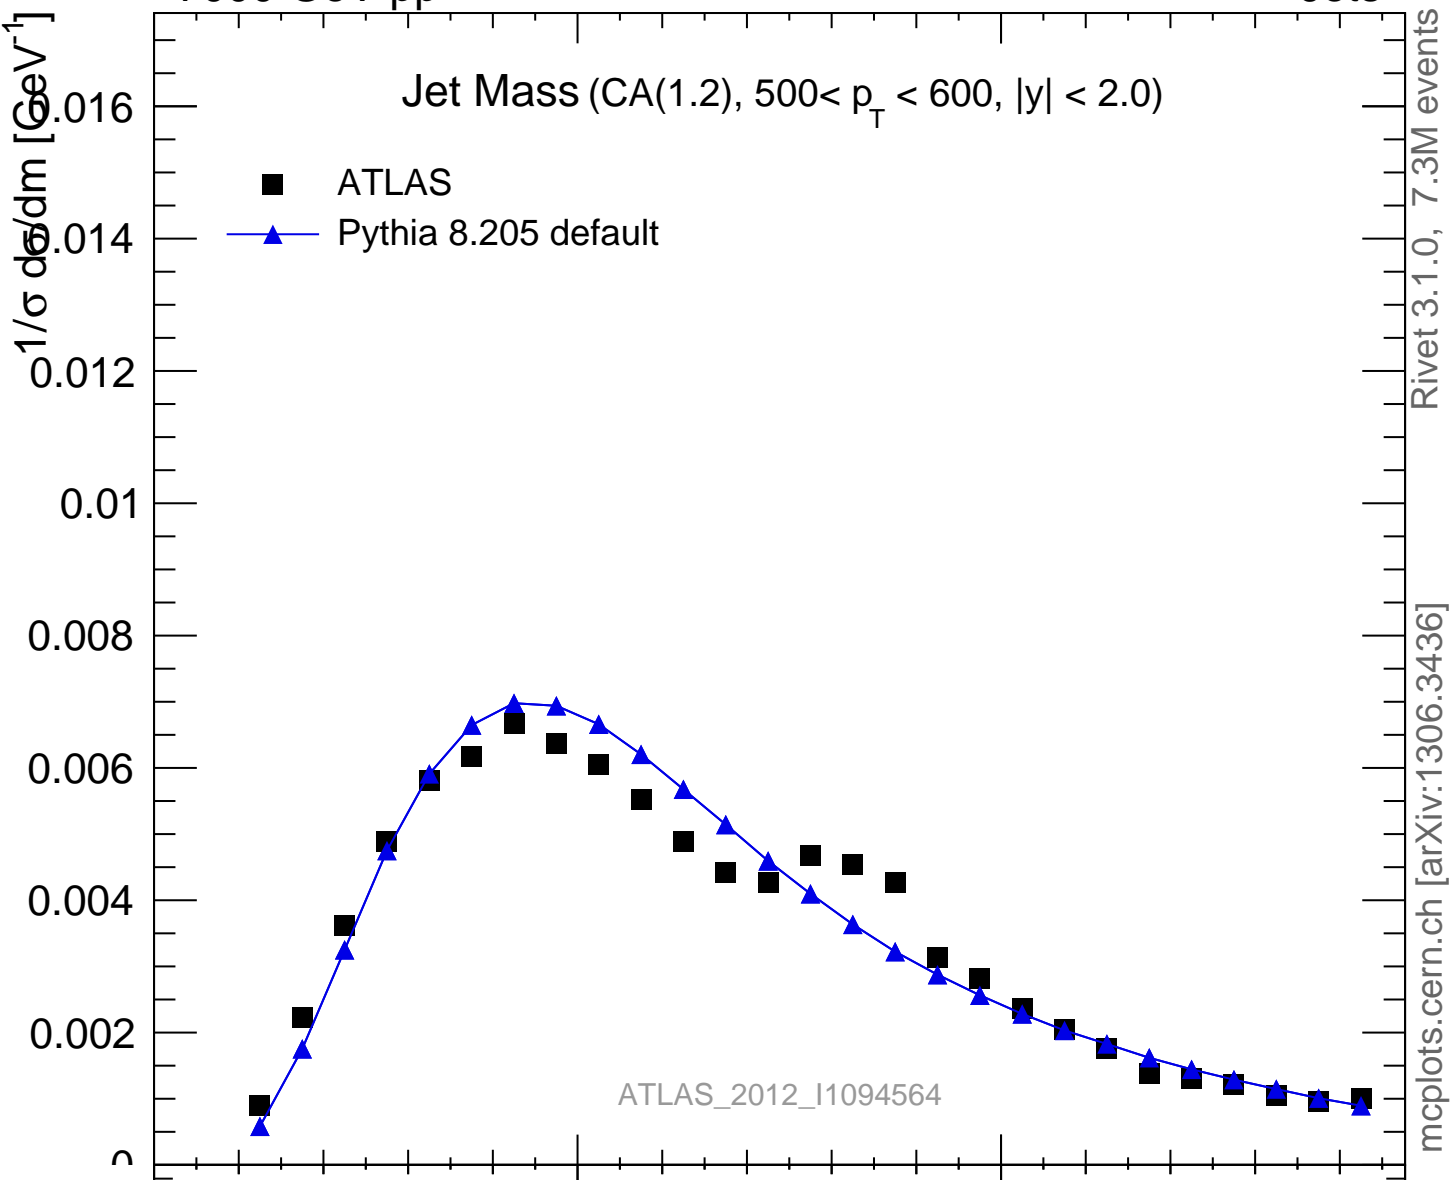

Jet Mass (CA(1.2),  $500 < p_T < 600$ ,  $|y| < 2.0$ )

- ATLAS
- ▲ Pythia 8.205 default

Rivet 3.1.0, 7.3M events  
mcplots.cern.ch [arXiv:1306.3436]