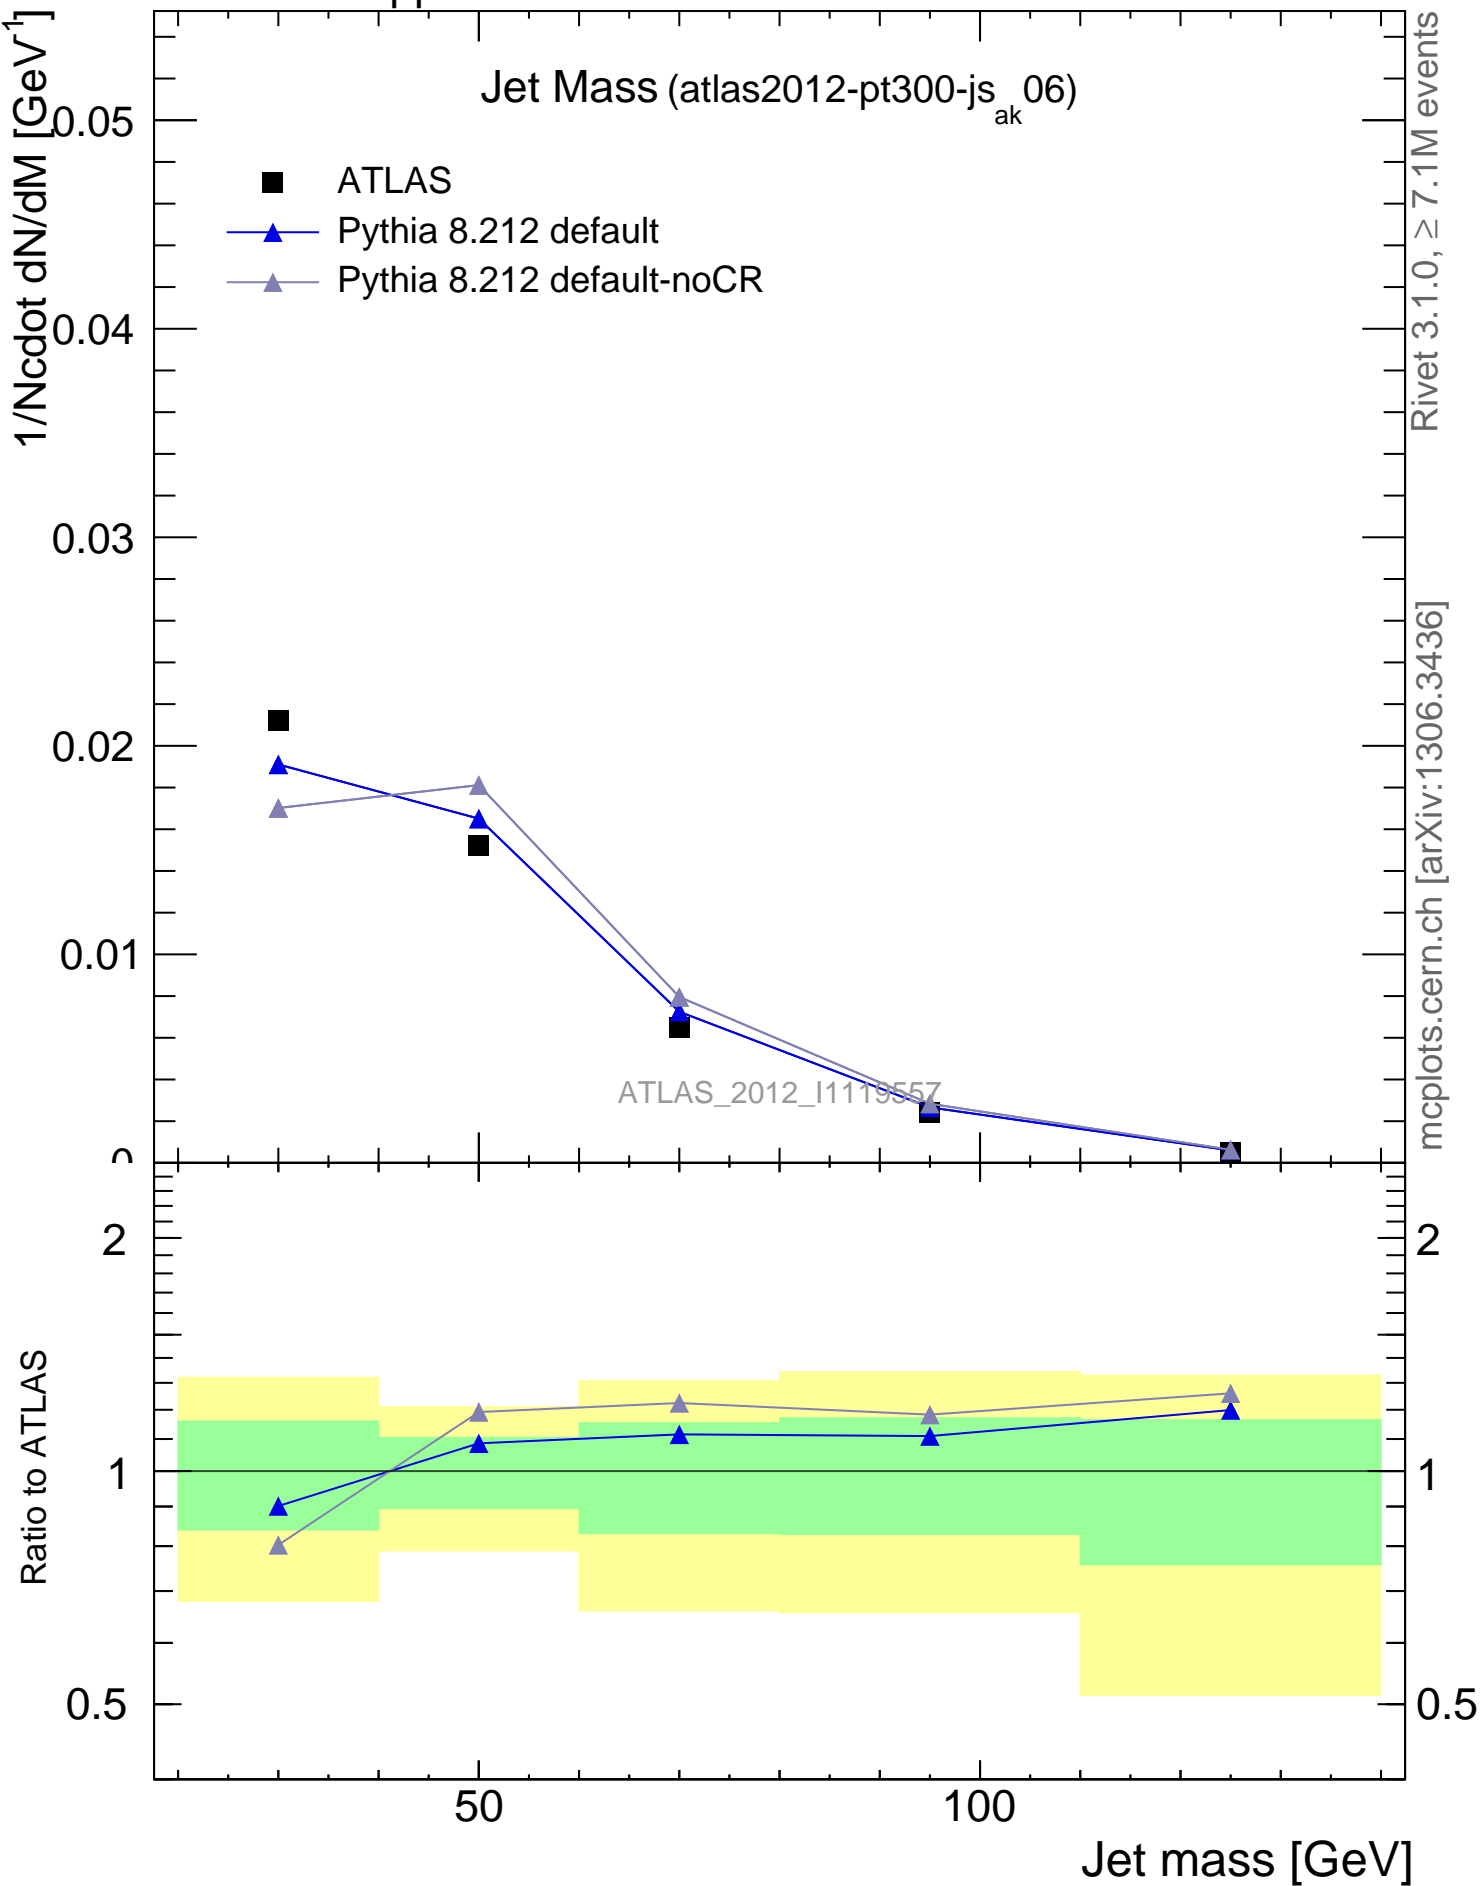

Jet Mass (atlas2012-pt300-js_{ak}06)

Rivet 3.1.0, $\geq 7.1\text{M}$ events
mcplots.cern.ch [arXiv:1306.3436]