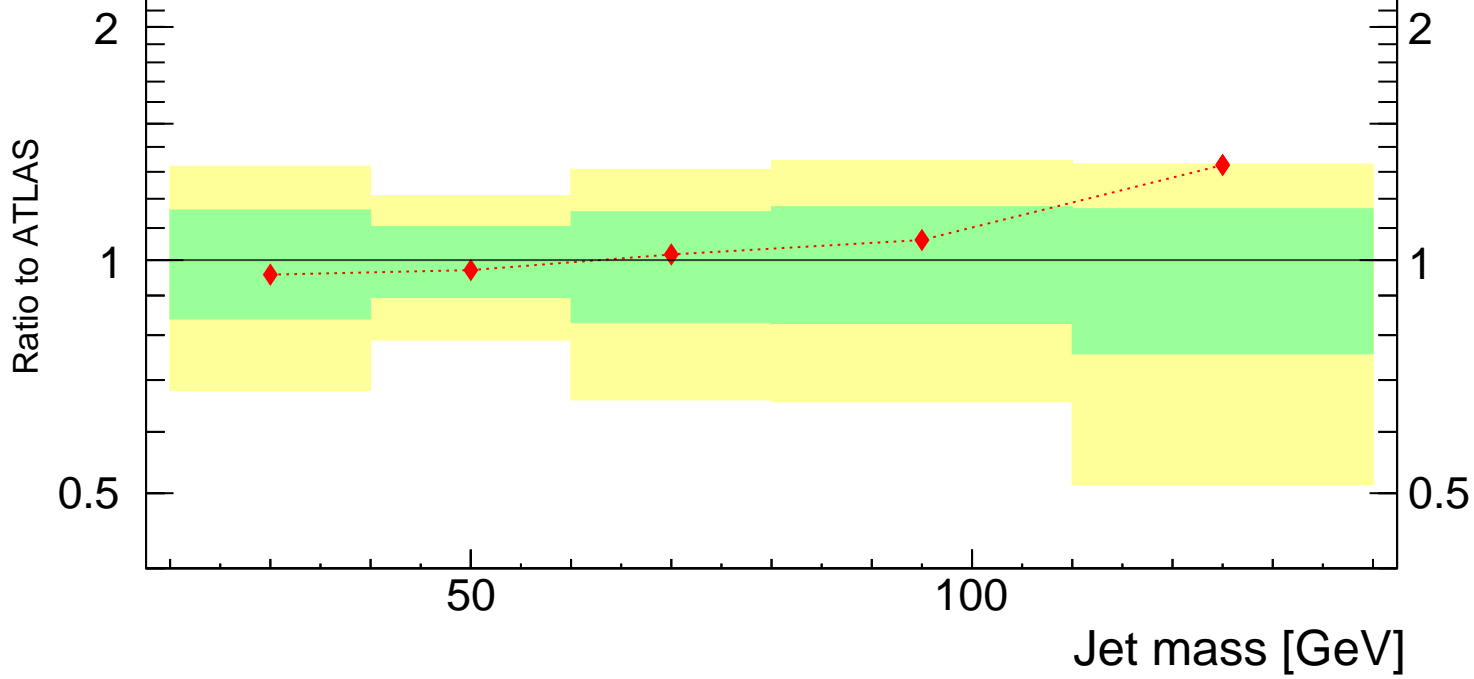

7000 GeV pp

Jets

Jet Mass (atlas2012-pt300-js<sub>ak</sub>06)

- ATLAS
- ◆ Sherpa 2.2.8 default

Rivet 3.1.0, 13M events  
mcplots.cern.ch [arXiv:1306.3436]