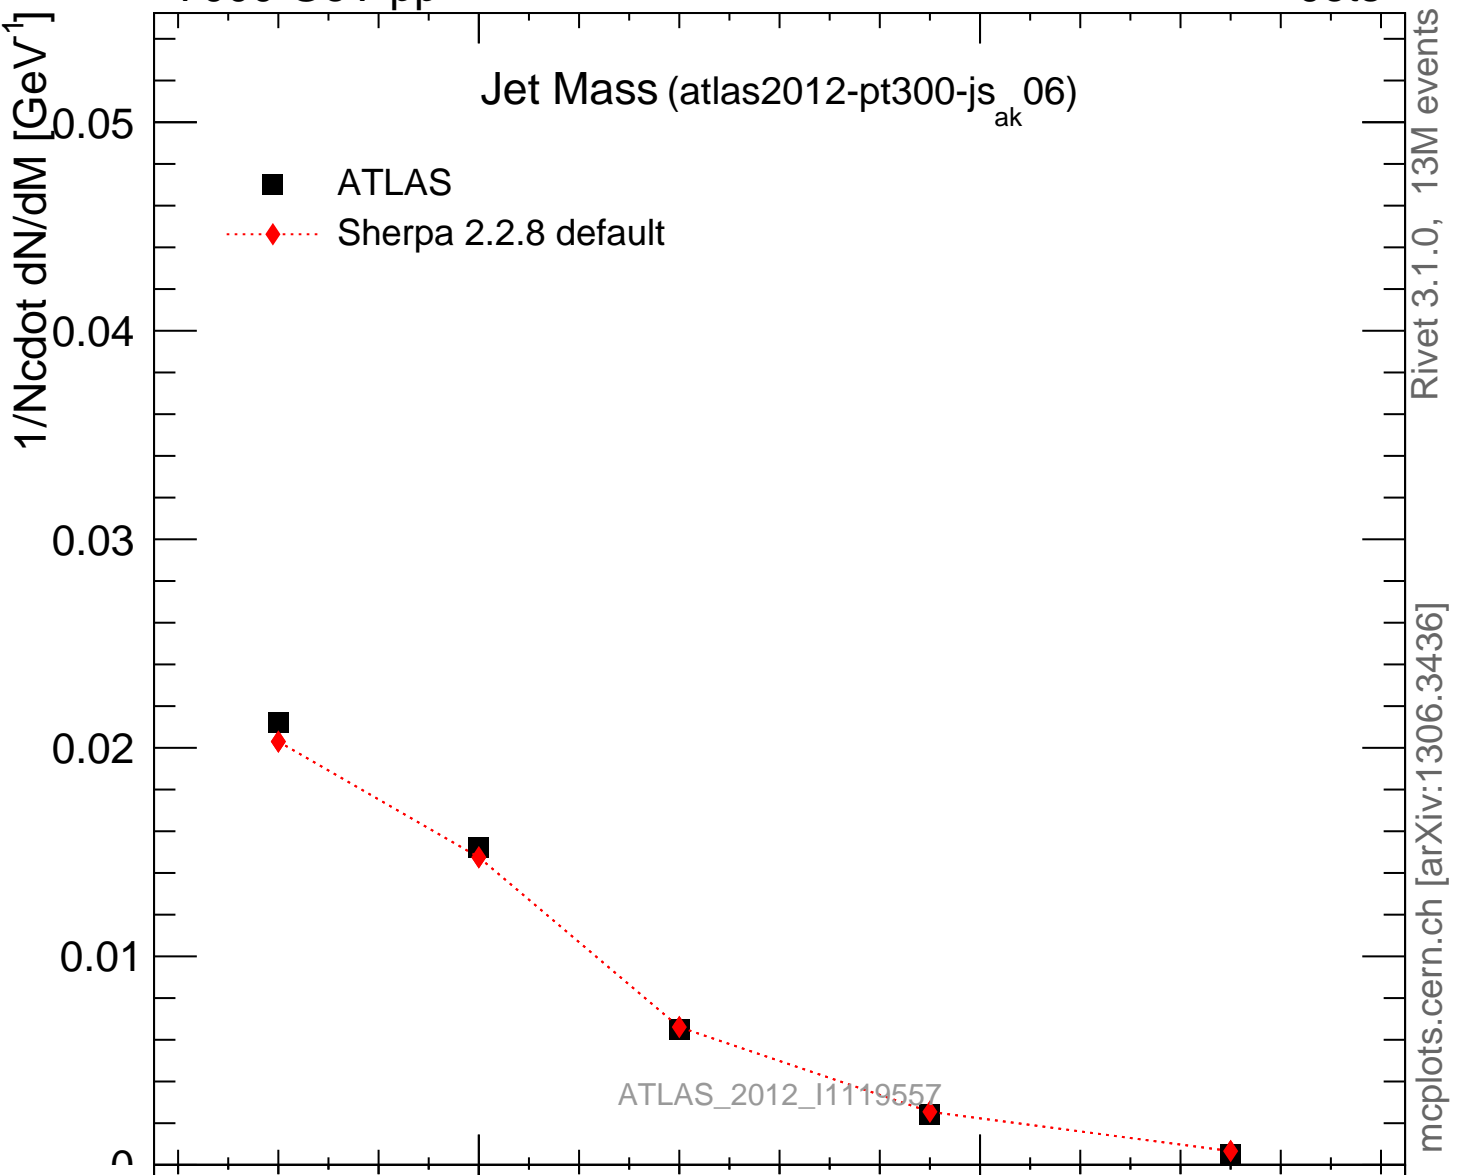

7000 GeV pp

Jets

Jet Mass (atlas2012-pt300-js<sub>ak</sub>06)

- ATLAS
- ◆ Sherpa 2.2.8 default

Rivet 3.1.0, 13M events  
mcplots.cern.ch [arXiv:1306.3436]