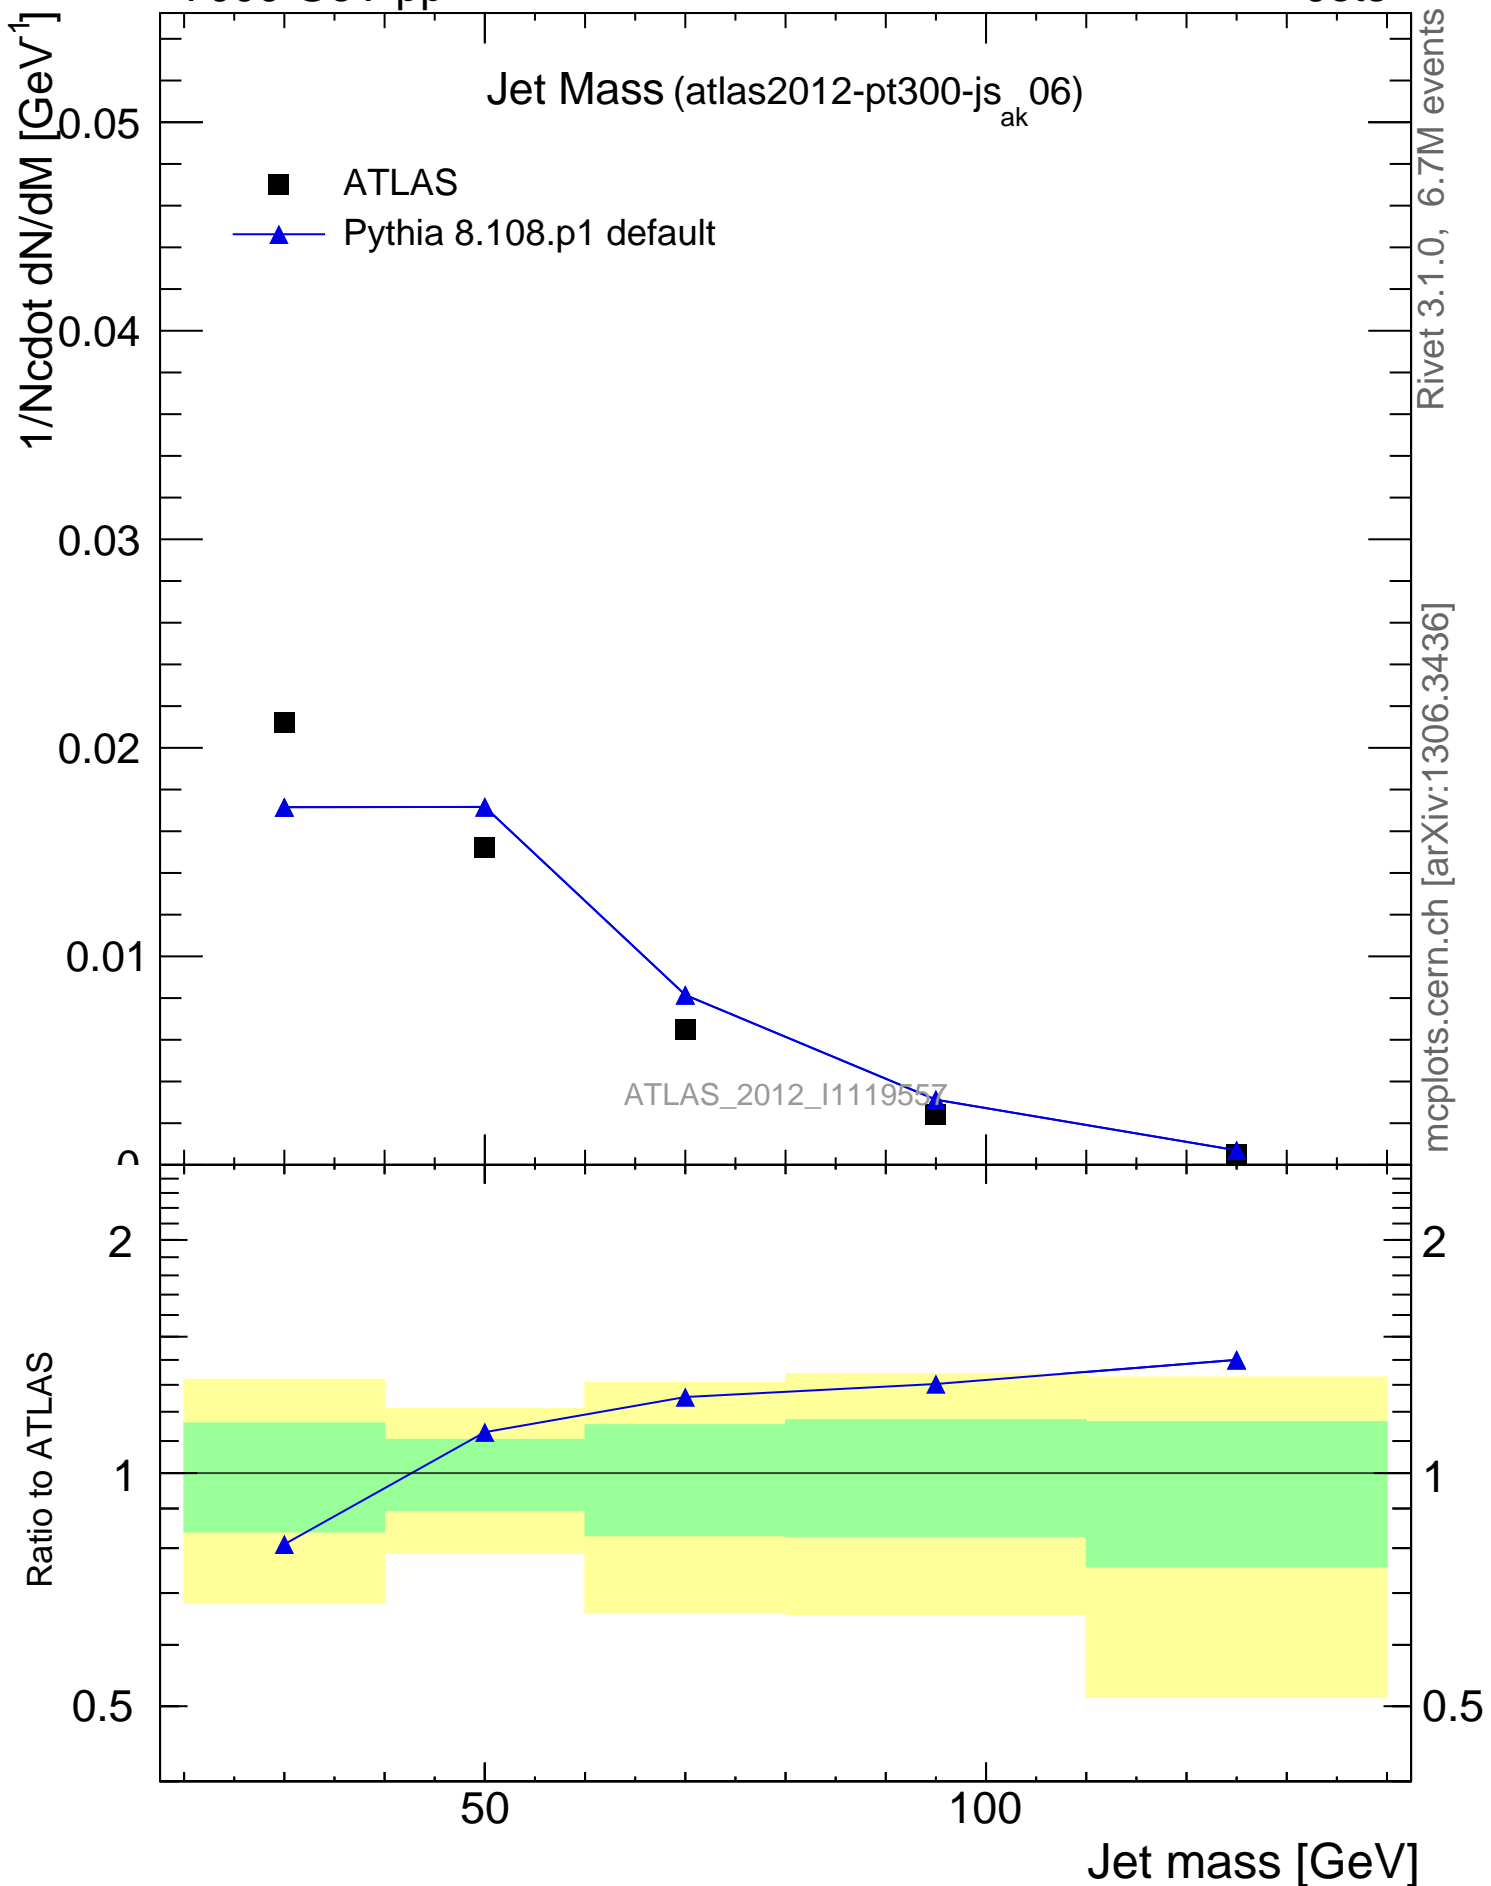

7000 GeV pp

Jets

Jet Mass (atlas2012-pt300-js_{ak}06)

- ATLAS
- ▲ Pythia 8.108.p1 default

Rivet 3.1.0, 6.7M events

mcplots.cern.ch [arXiv:1306.3436]

ATLAS_2012_I1119557