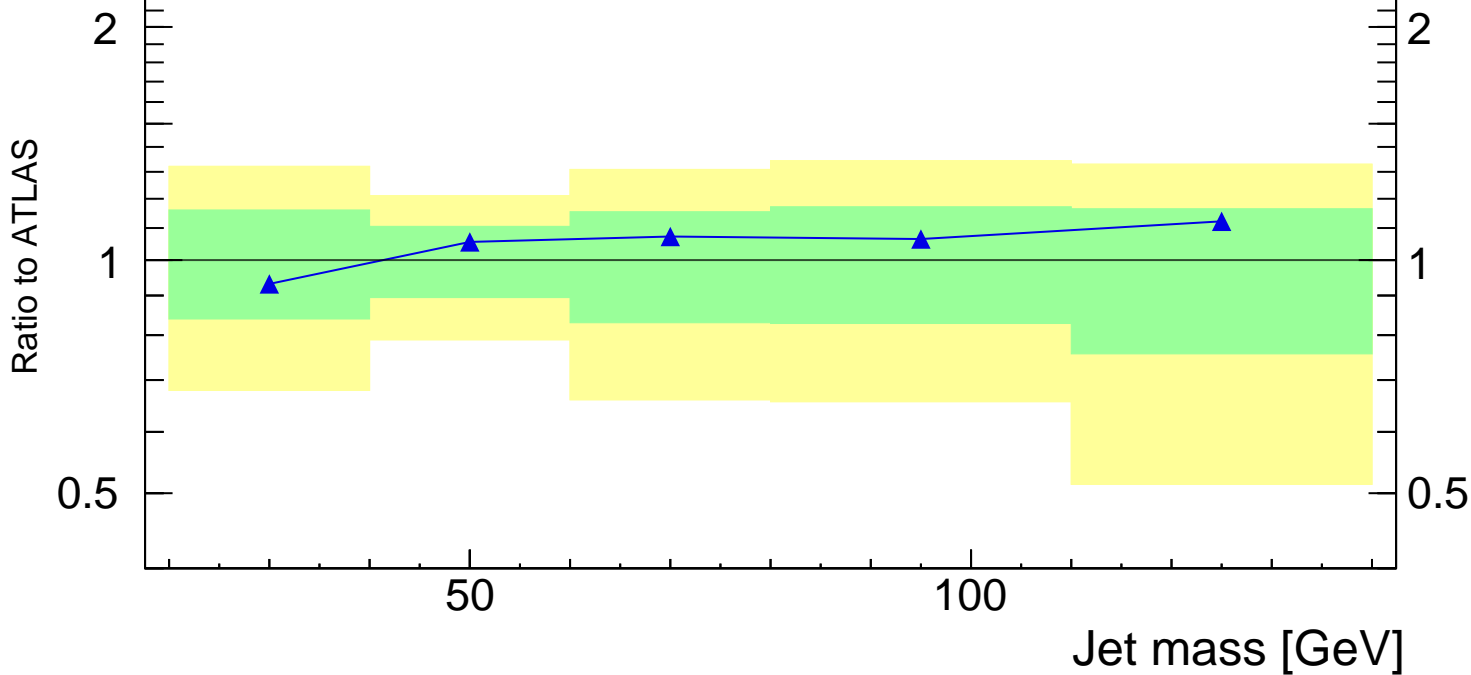

7000 GeV pp

Jets

Jet Mass (atlas2012-pt300-js<sub>ak</sub>06)

- ATLAS
- ▲ Pythia 8.150 default

Rivet 3.1.0, 7.4M events  
mcplots.cern.ch [arXiv:1306.3436]