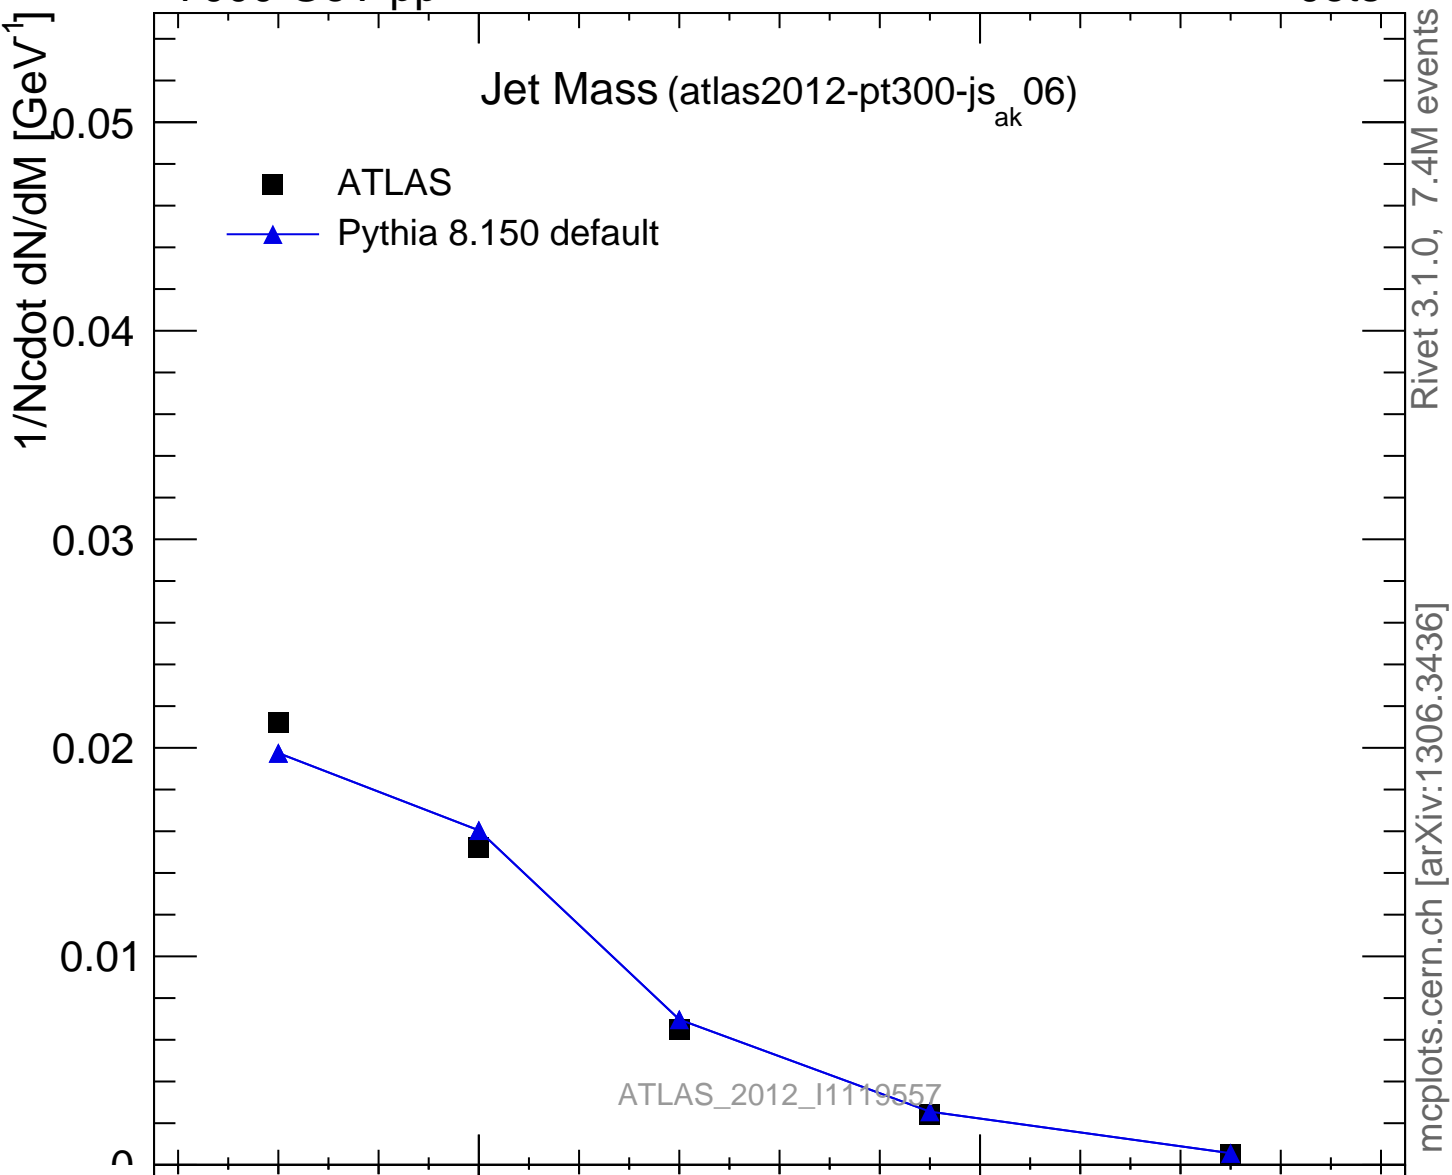

7000 GeV pp

Jets

Jet Mass (atlas2012-pt300-js<sub>ak</sub>06)

- ATLAS
- ▲ Pythia 8.150 default

Rivet 3.1.0, 7.4M events  
mcplots.cern.ch [arXiv:1306.3436]