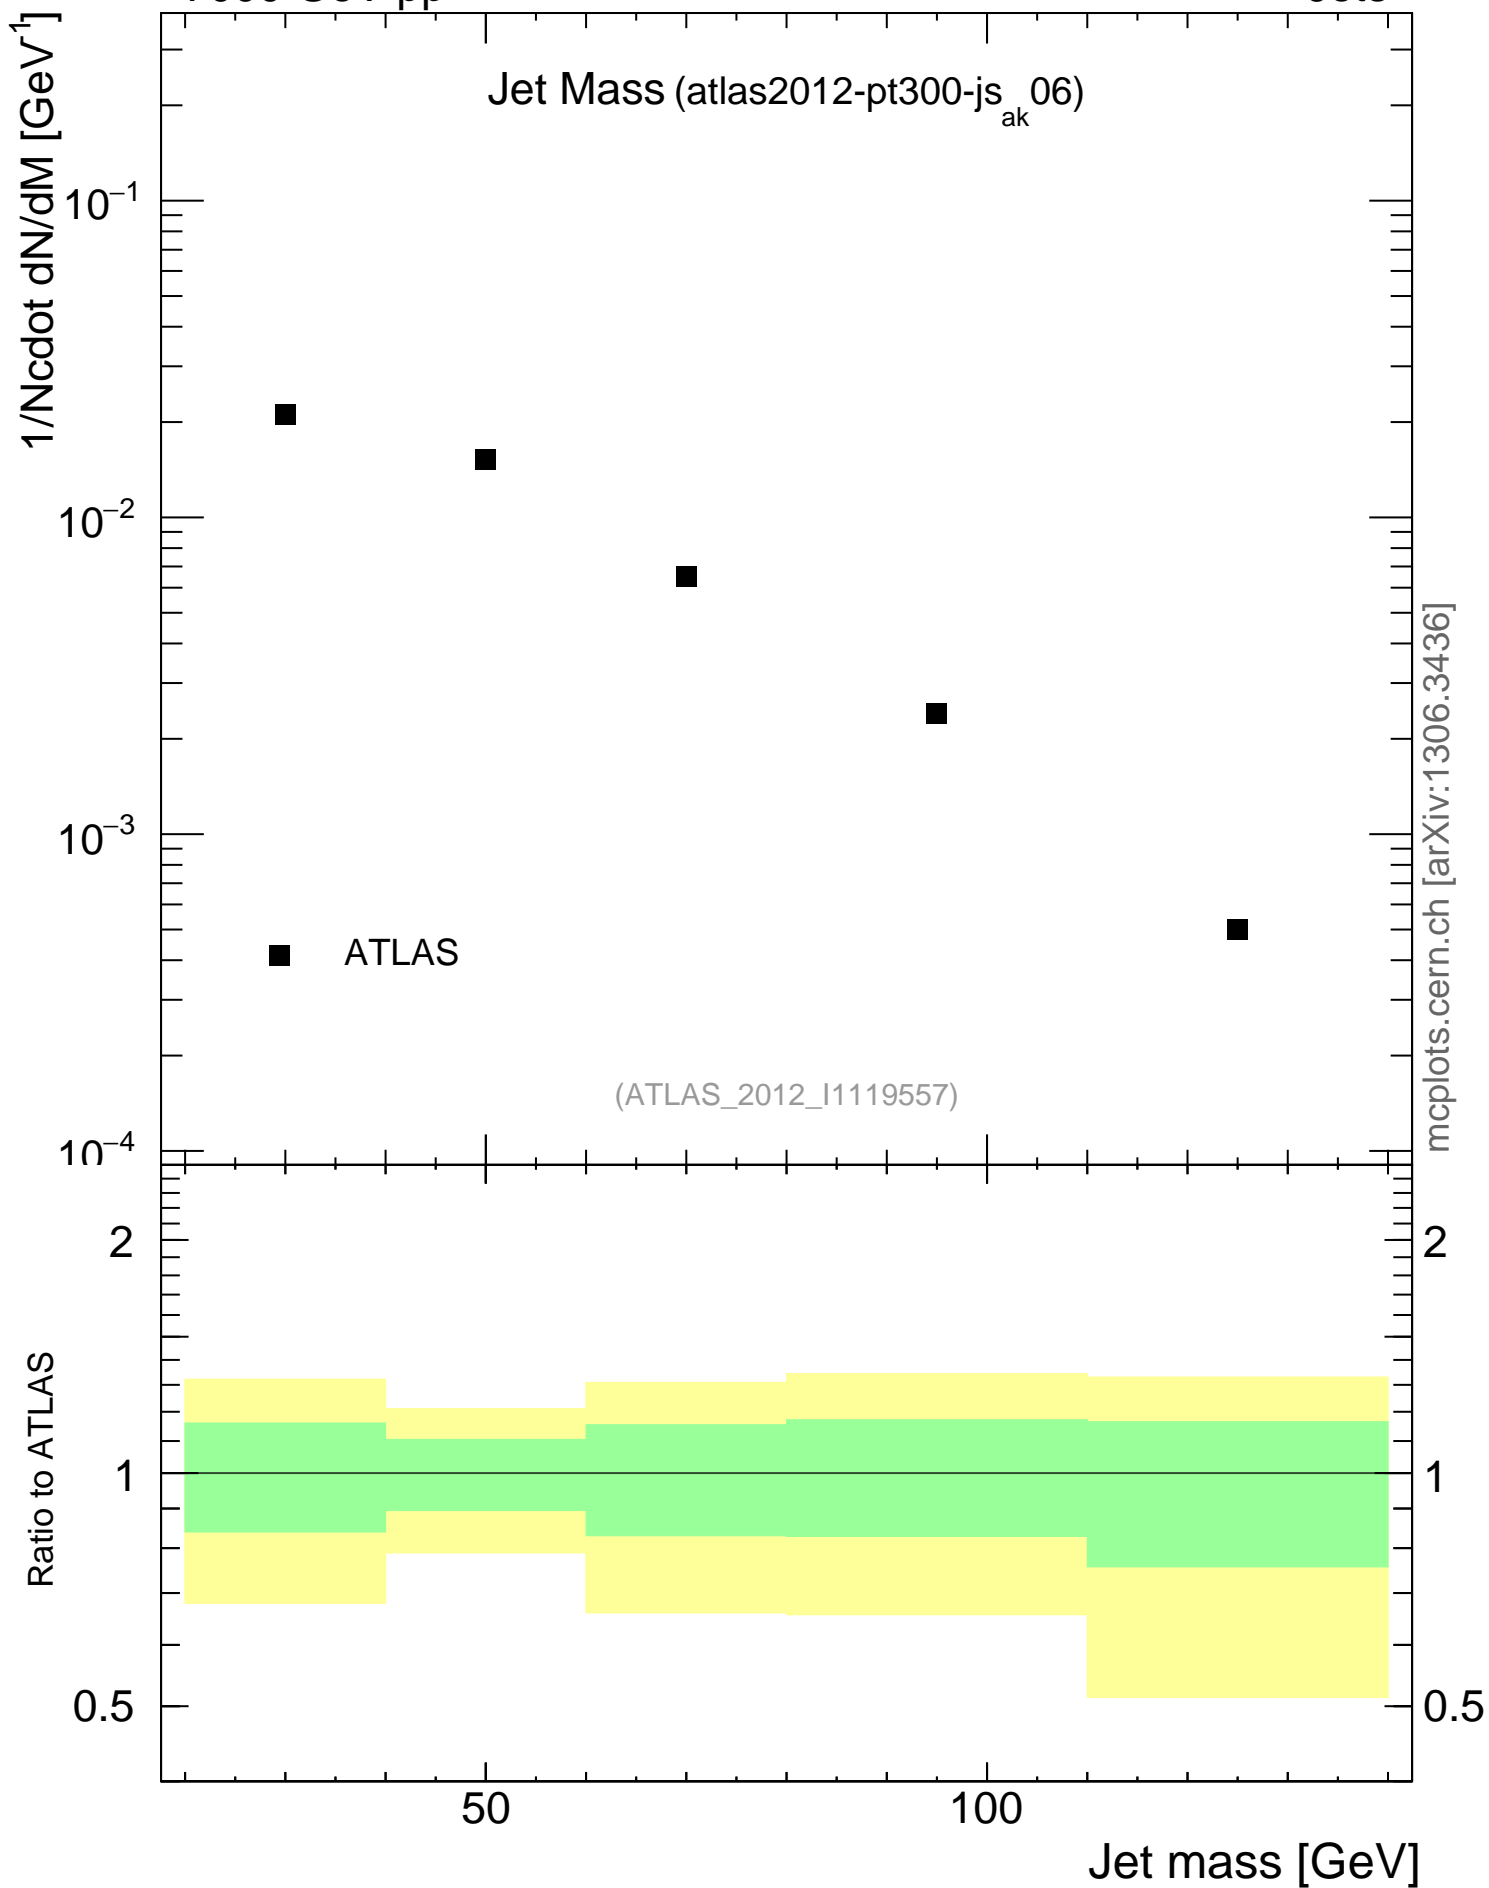

Jet Mass (atlas2012-pt300-js_{ak}_06)

(ATLAS_2012_I1119557)

ATLAS