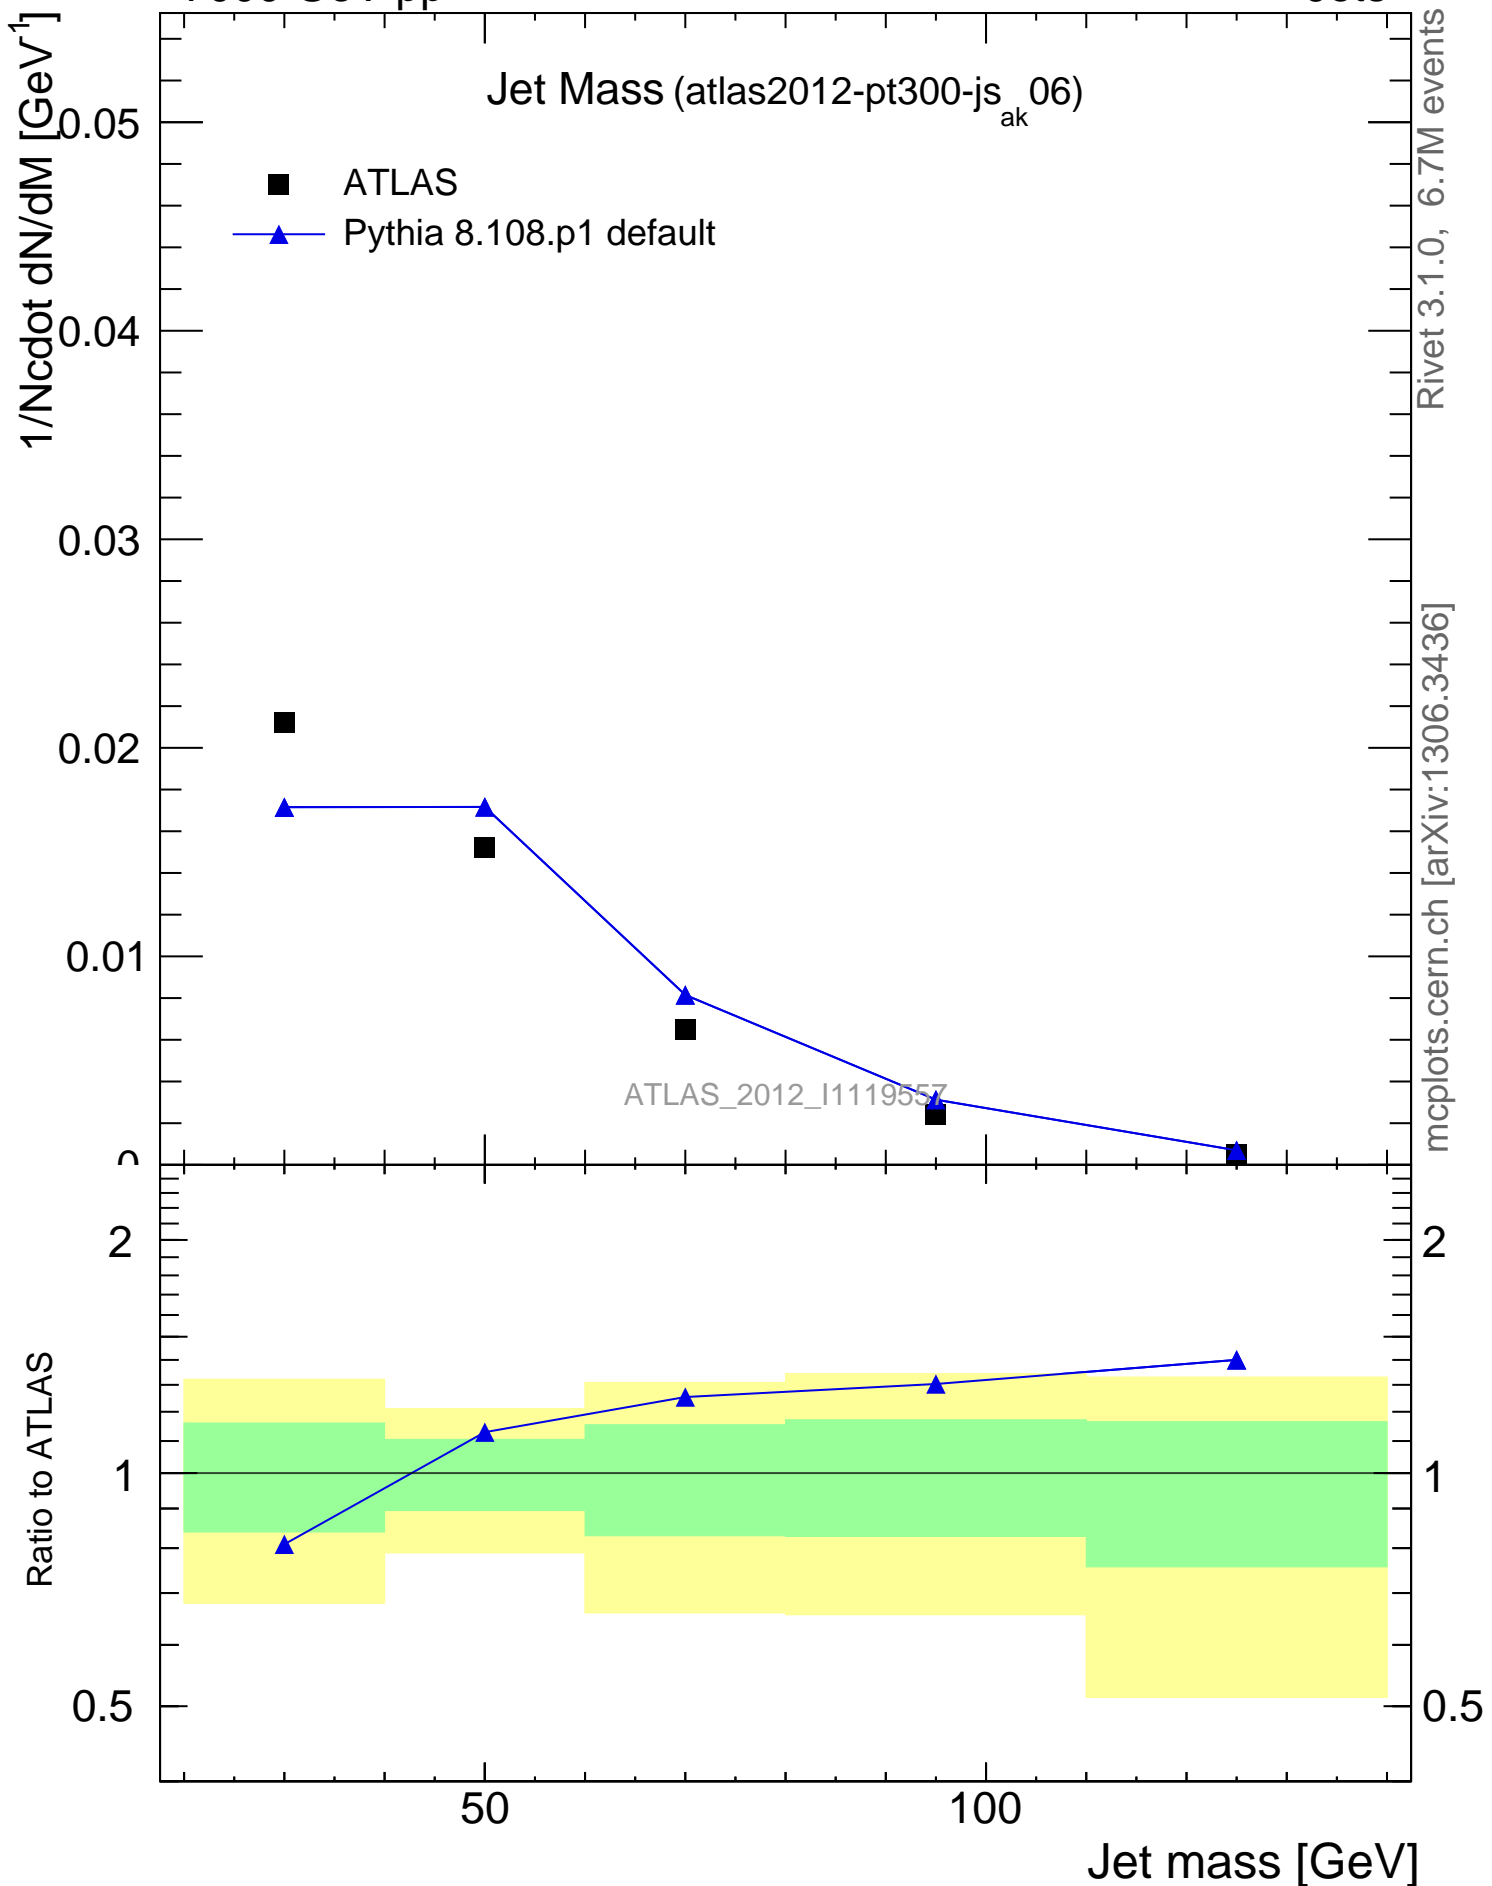

7000 GeV pp

Jets

Jet Mass (atlas2012-pt300-js_{ak}06)

■ ATLAS
▲ Pythia 8.108.p1 default

Rivet 3.1.0, 6.7M events

mcplots.cern.ch [arXiv:1306.3436]

2

1

0.5

Jet mass [GeV]