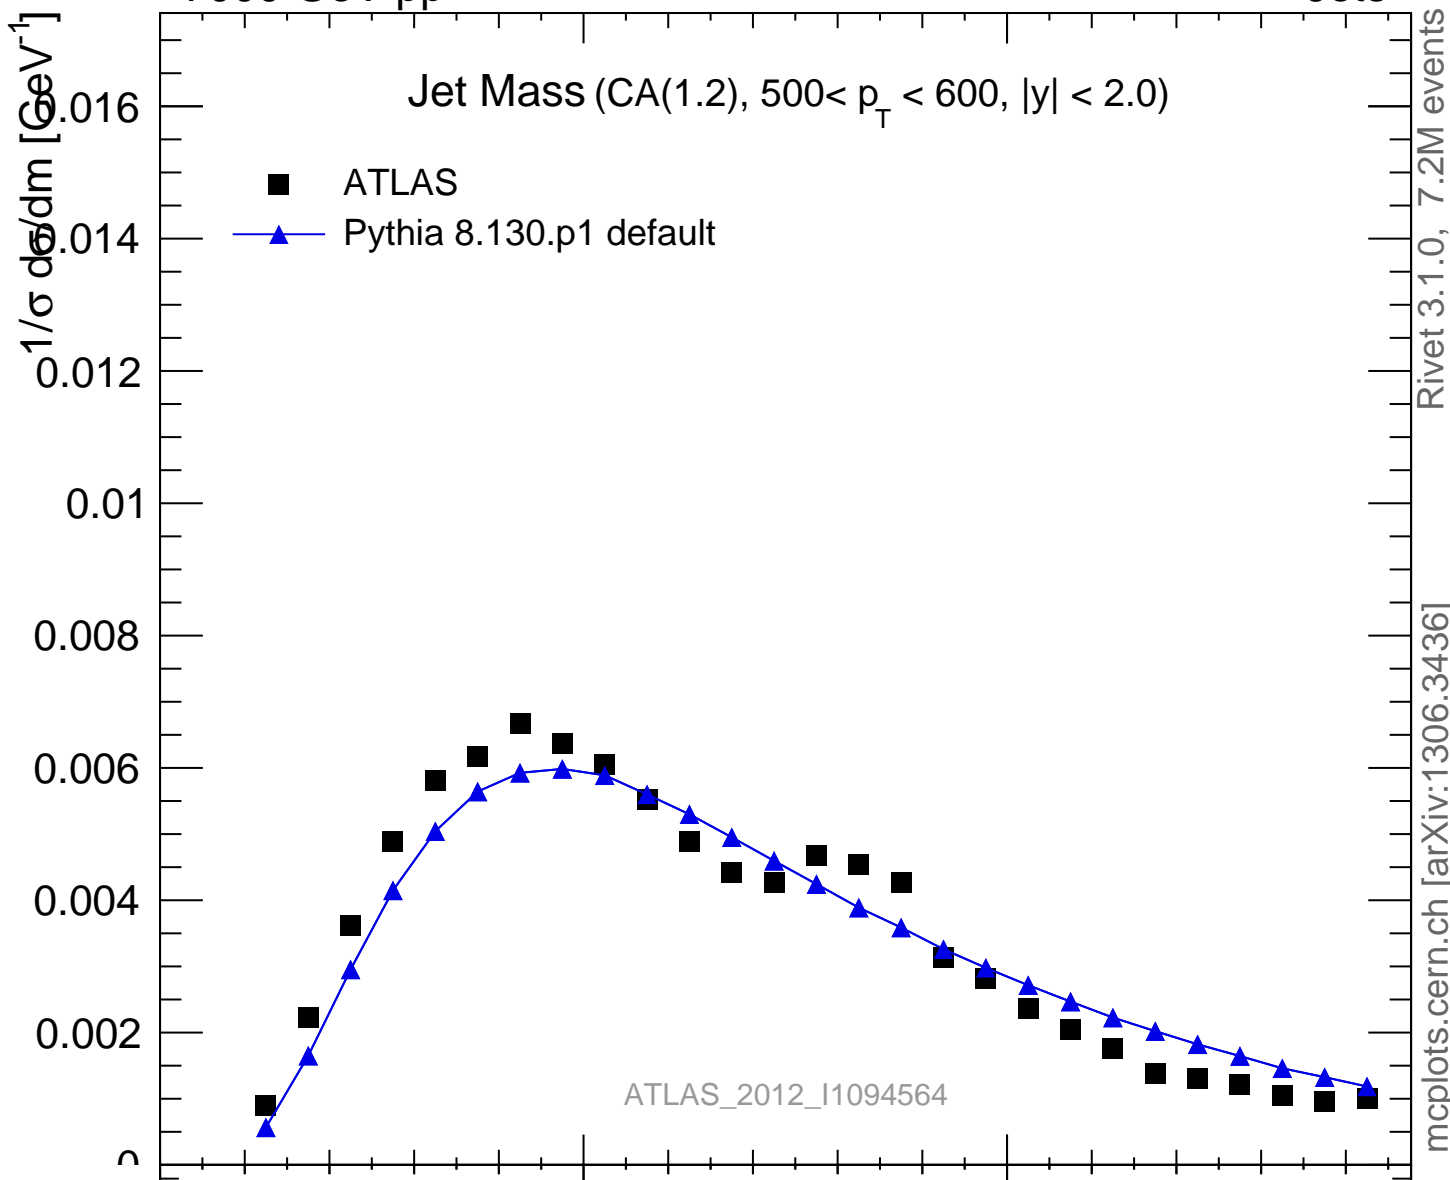

7000 GeV pp

Jets

Jet Mass (CA(1.2),  $500 < p_T < 600$ ,  $|y| < 2.0$ )

- ATLAS
- ▲ Pythia 8.130.p1 default

Rivet 3.1.0, 7.2M events

mcplots.cern.ch [arXiv:1306.3436]