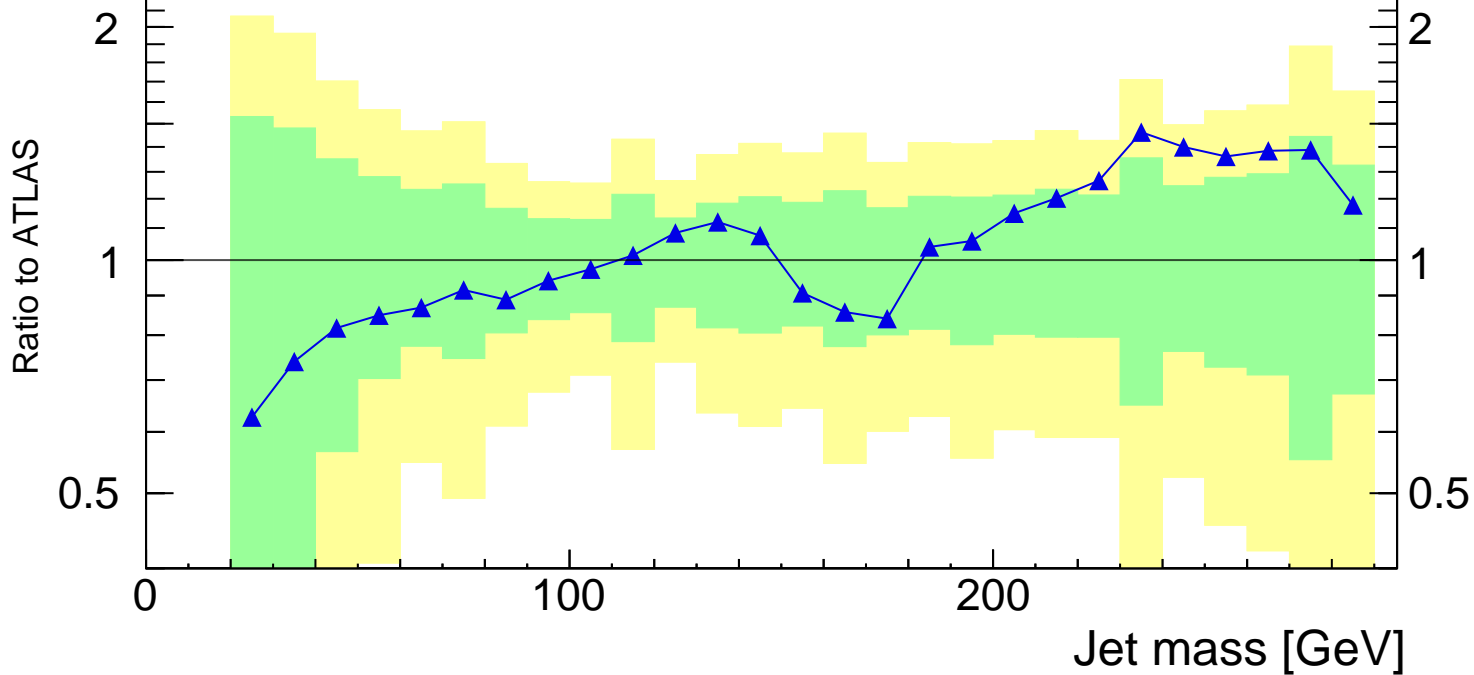

7000 GeV pp

Jets

Jet Mass (CA(1.2),  $500 < p_T < 600$ ,  $|y| < 2.0$ )

- ATLAS
- ▲ Pythia 8.130.p1 default

Rivet 3.1.0, 7.2M events

mcplots.cern.ch [arXiv:1306.3436]