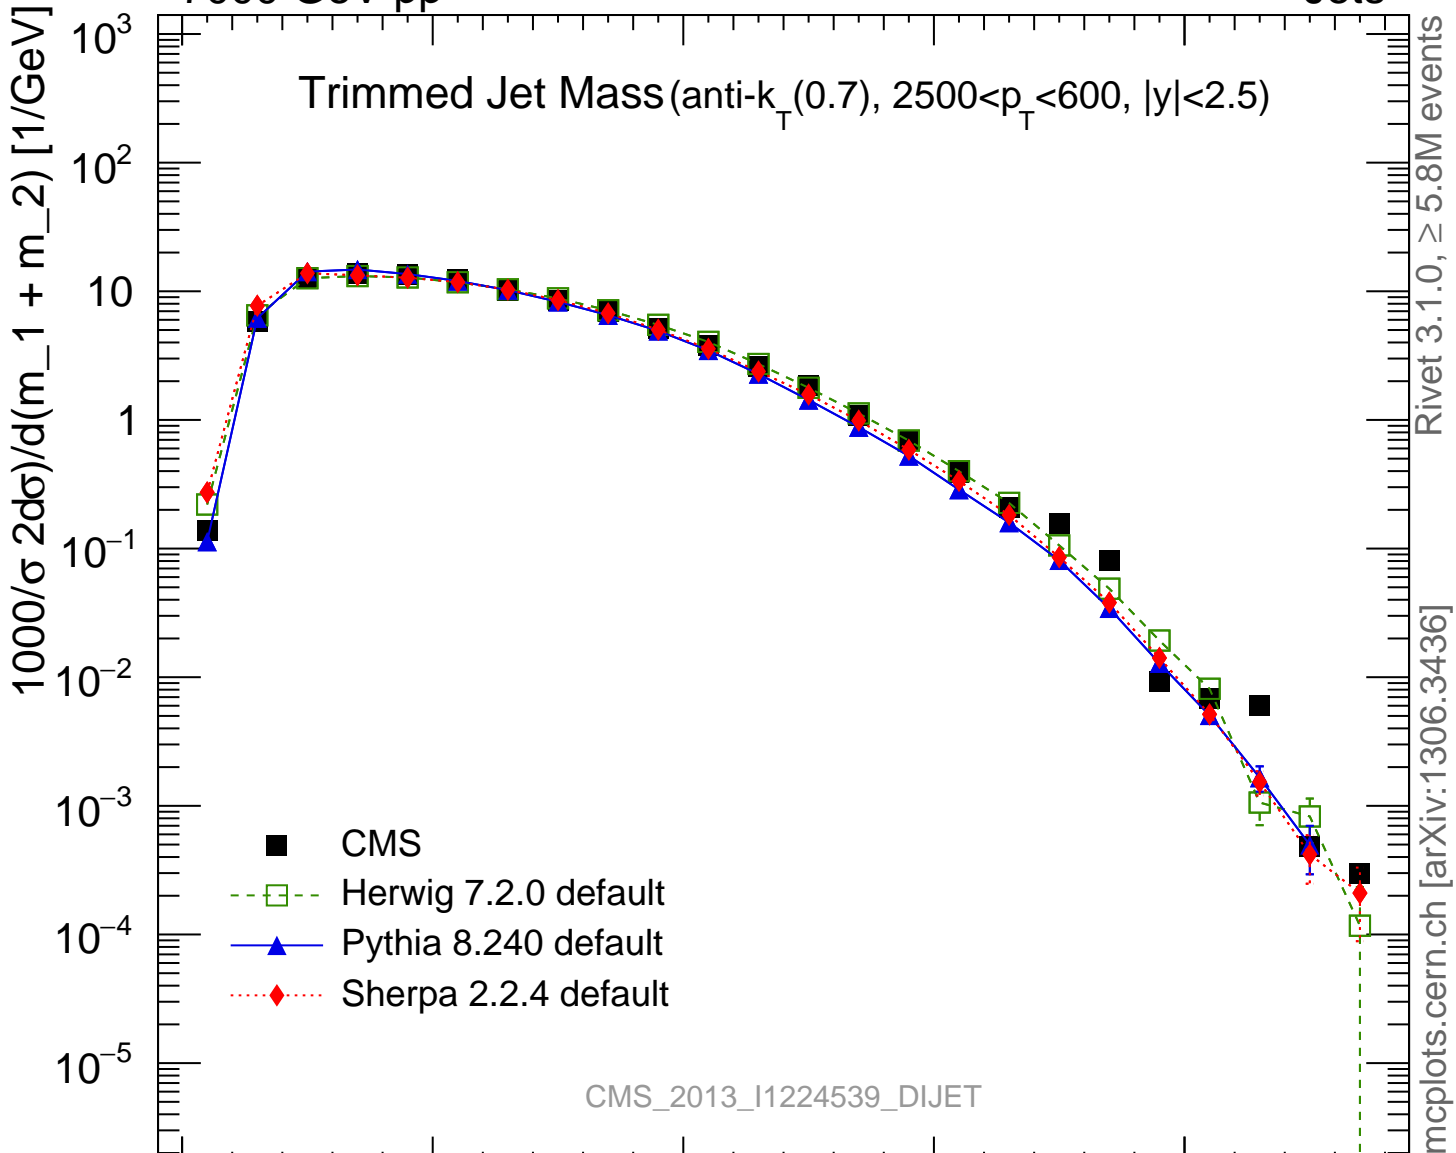

7000 GeV pp

Jets

CMS\_2013\_I1224539\_DIJET