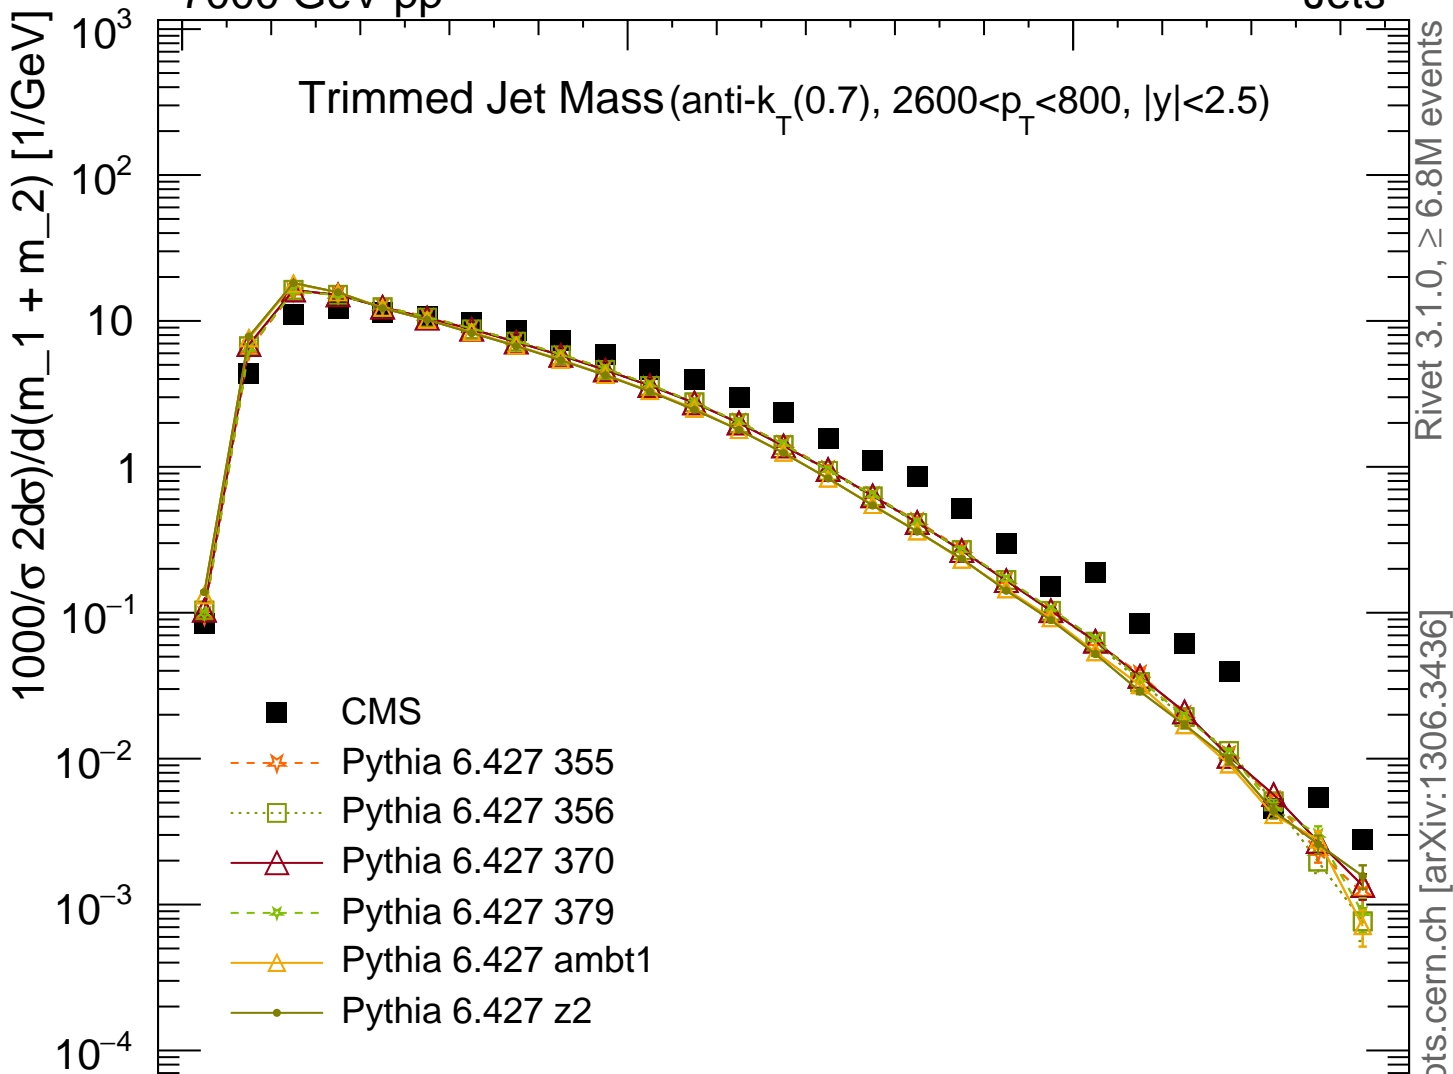

7000 GeV pp

Jets

CMS_2013_I1224539_DIJET