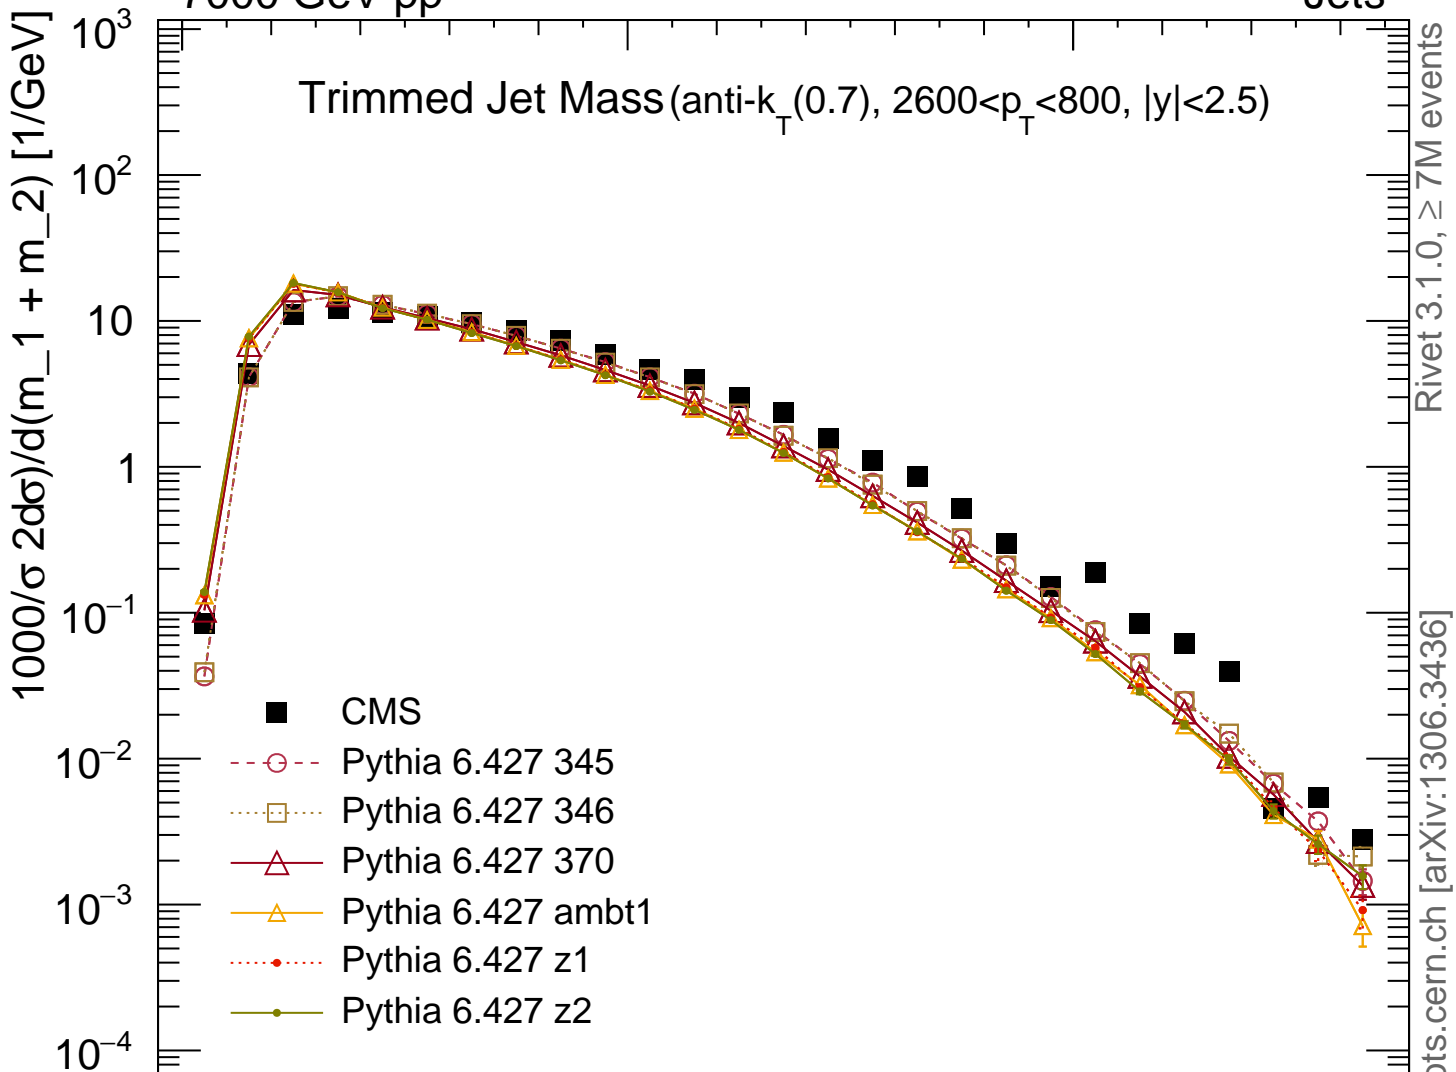

7000 GeV pp

Jets

CMS_2013_I1224539_DIJET