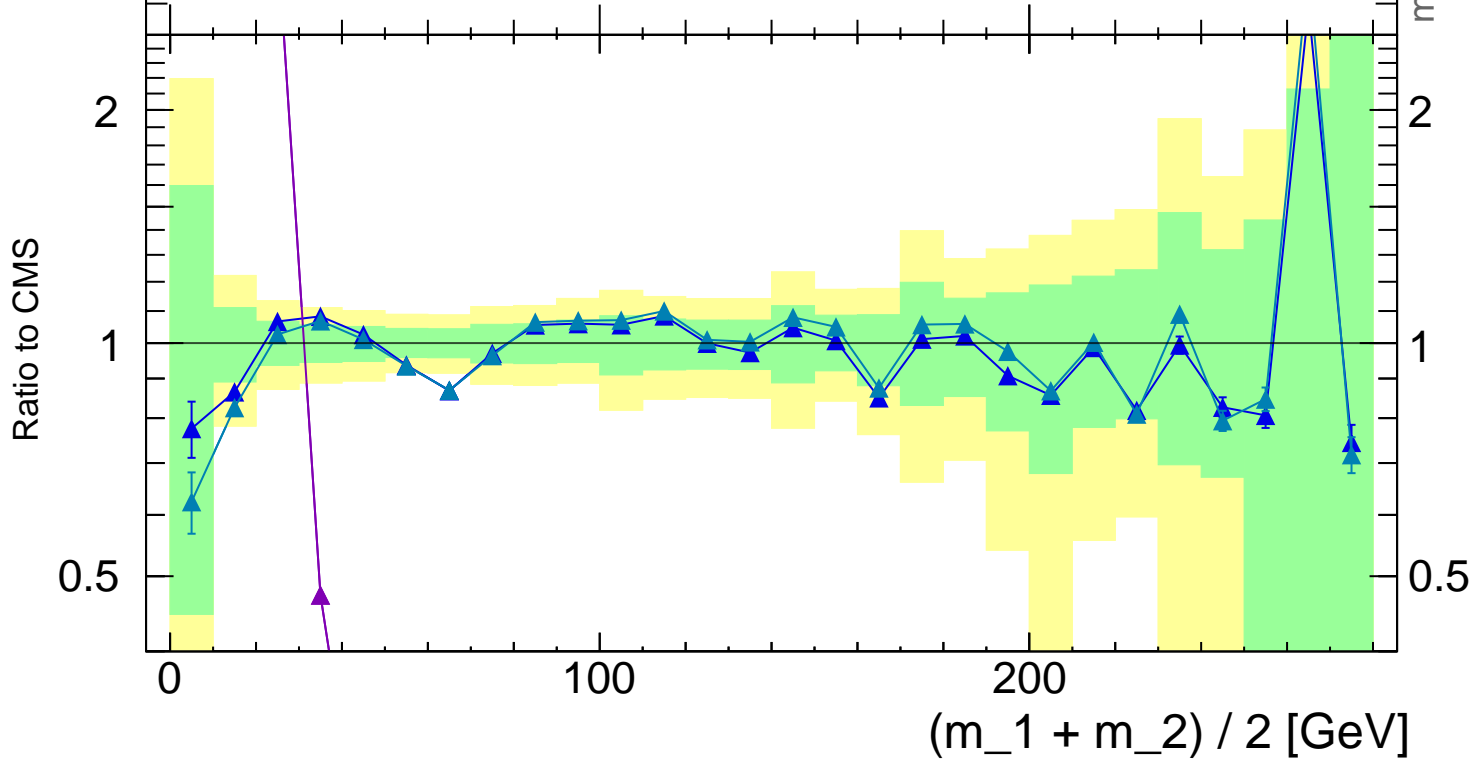

7000 GeV pp

Jets

Trimmed Jet Mass(anti- $k_T(0.7)$ ,  $2800 < p_T < 1000$ ,  $|y| < 2.5$ )

- CMS
- ▲ Pythia 8.201 default
- ▲ Pythia 8.201 default-noFsr
- ▲ Pythia 8.201 default-noRap

CMS\_2013\_I1224539\_DIJET

Rivet 3.1.0,  $\geq 7M$  events

mcplots.cern.ch [arXiv:1306.3436]