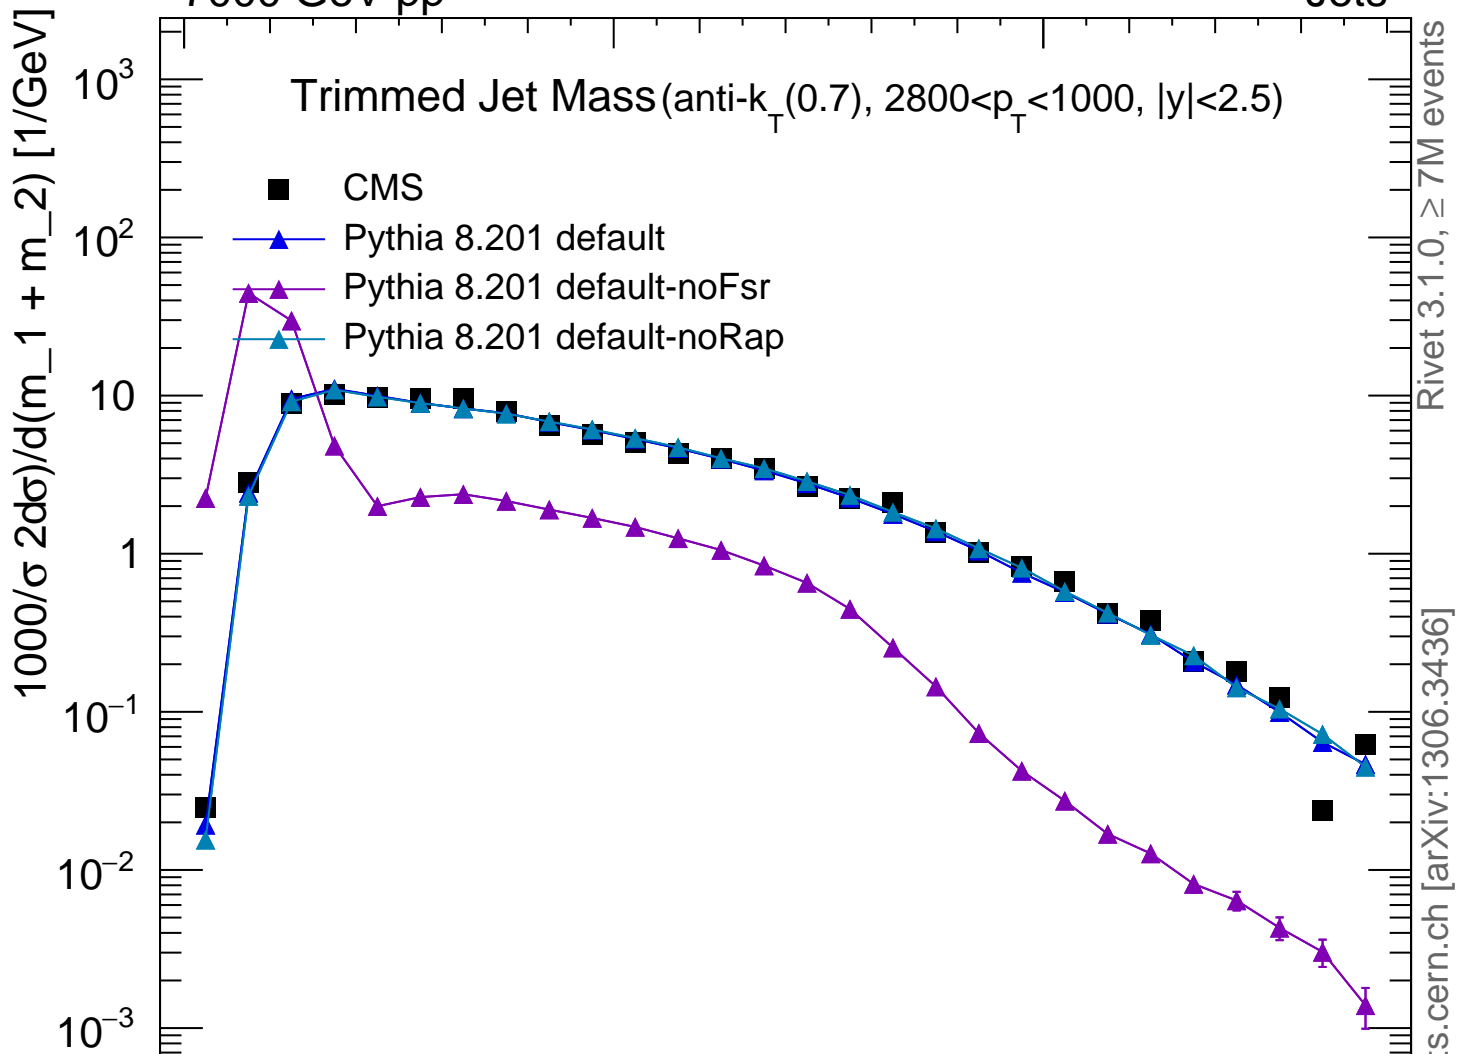

7000 GeV pp

Jets

Trimmed Jet Mass(anti- $k_T(0.7)$ ,  $2800 < p_T < 1000$ ,  $|y| < 2.5$ )

- CMS
- ▲ Pythia 8.201 default
- ▲ Pythia 8.201 default-noFsr
- ▲ Pythia 8.201 default-noRap

CMS\_2013\_I1224539\_DIJET

Rivet 3.1.0,  $\geq 7M$  events

mcplots.cern.ch [arXiv:1306.3436]