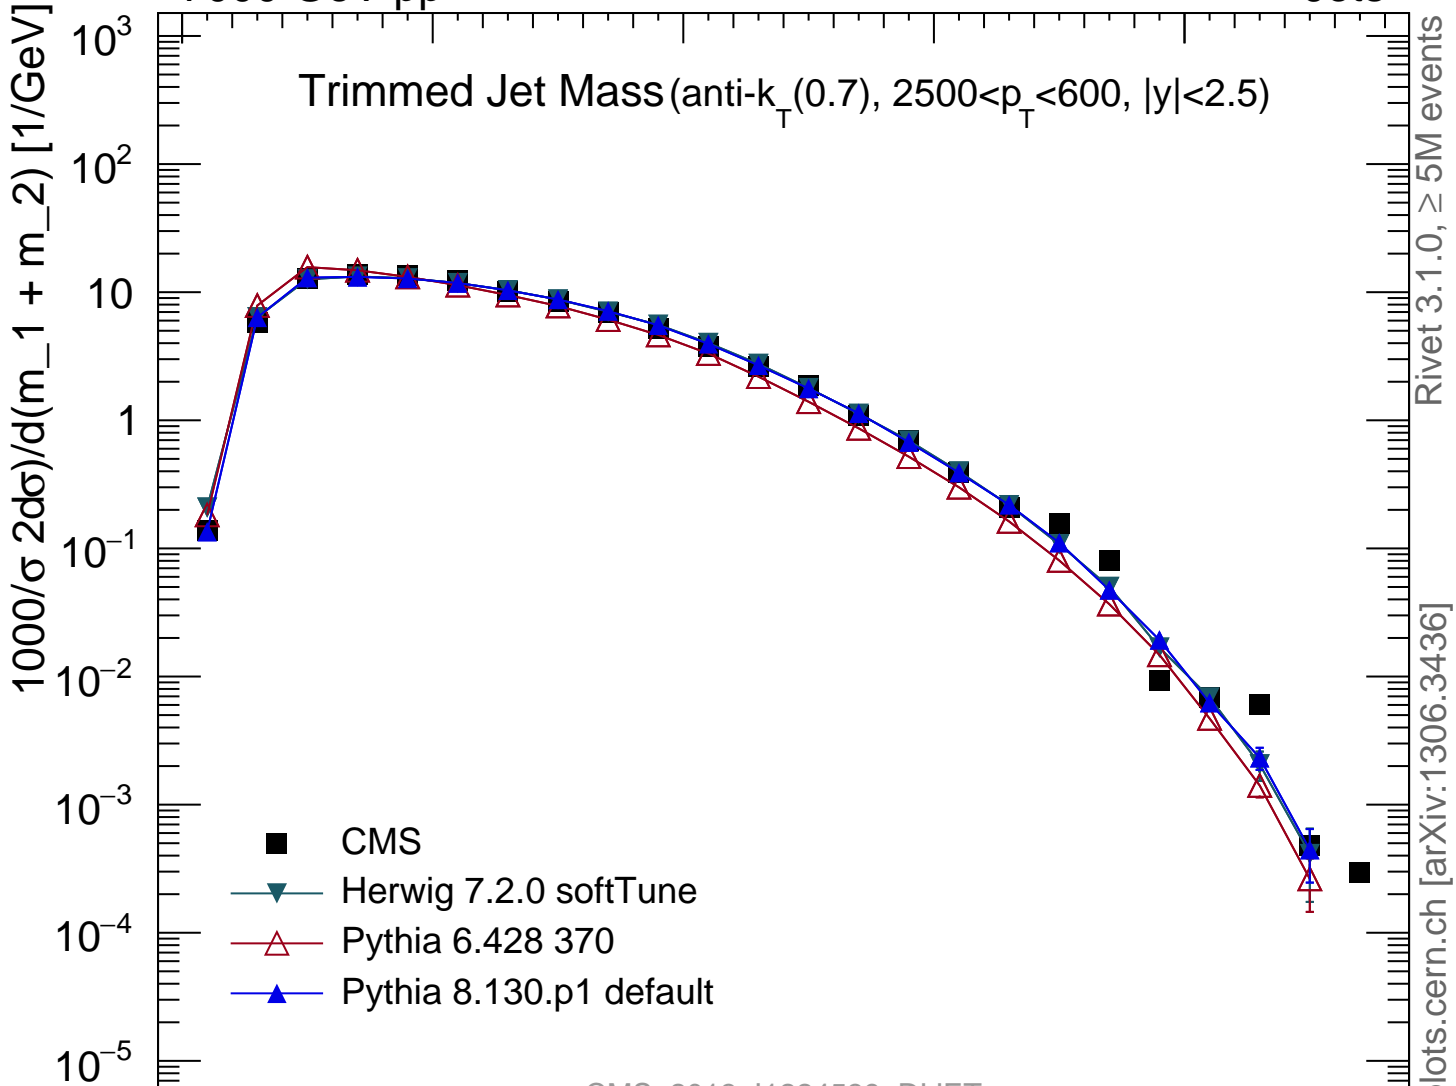

7000 GeV pp

Jets

CMS\_2013\_I1224539\_DIJET