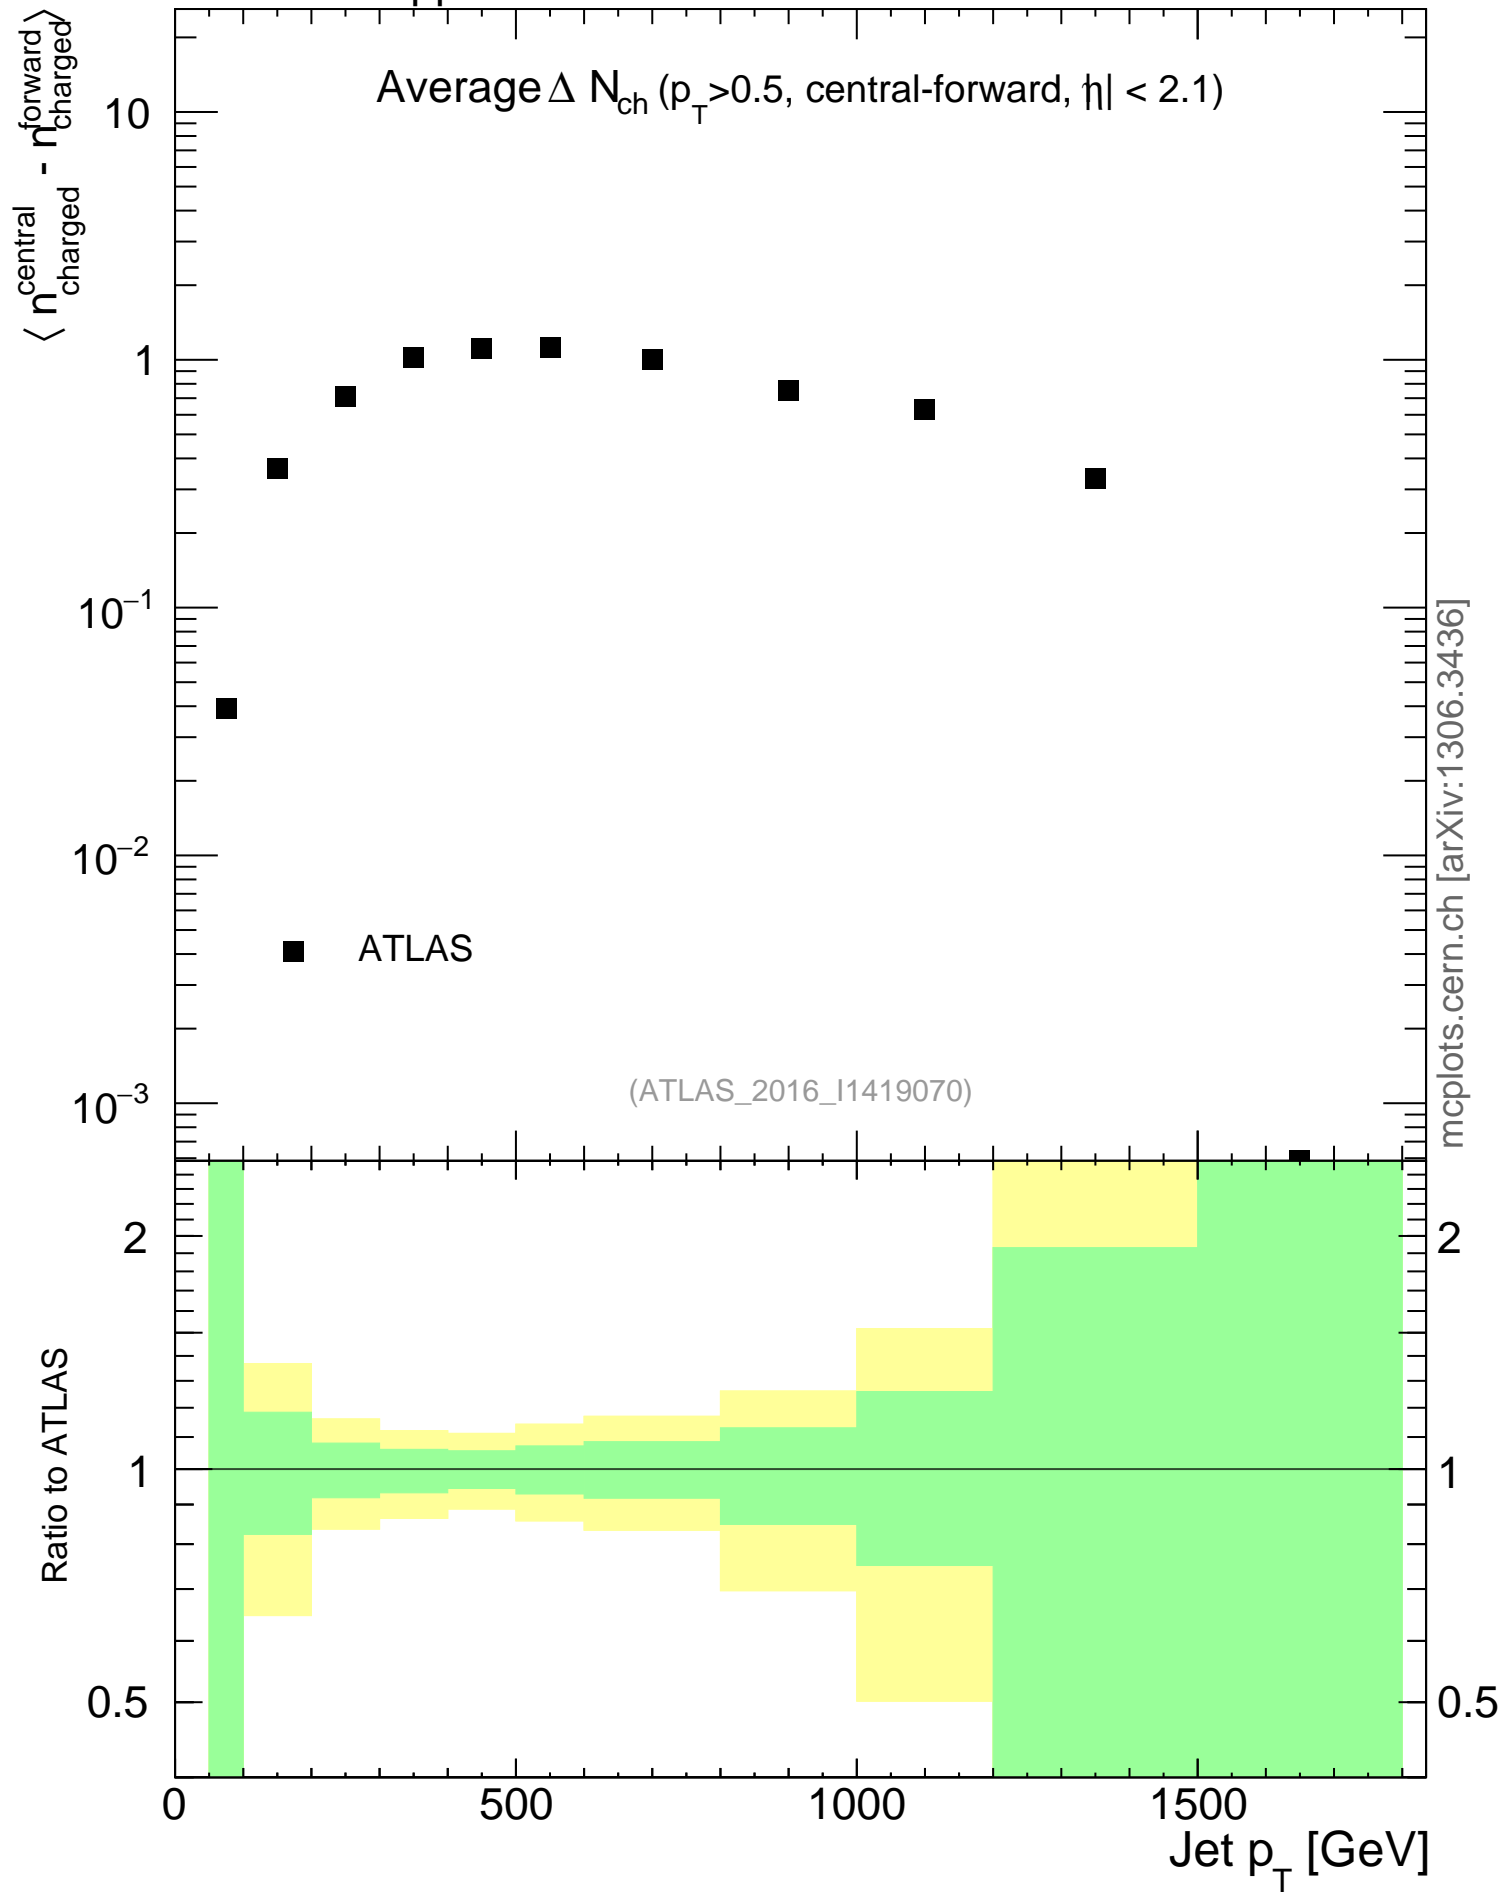

8000 GeV pp

Jets

mcplots.cern.ch [arXiv:1306.3436]