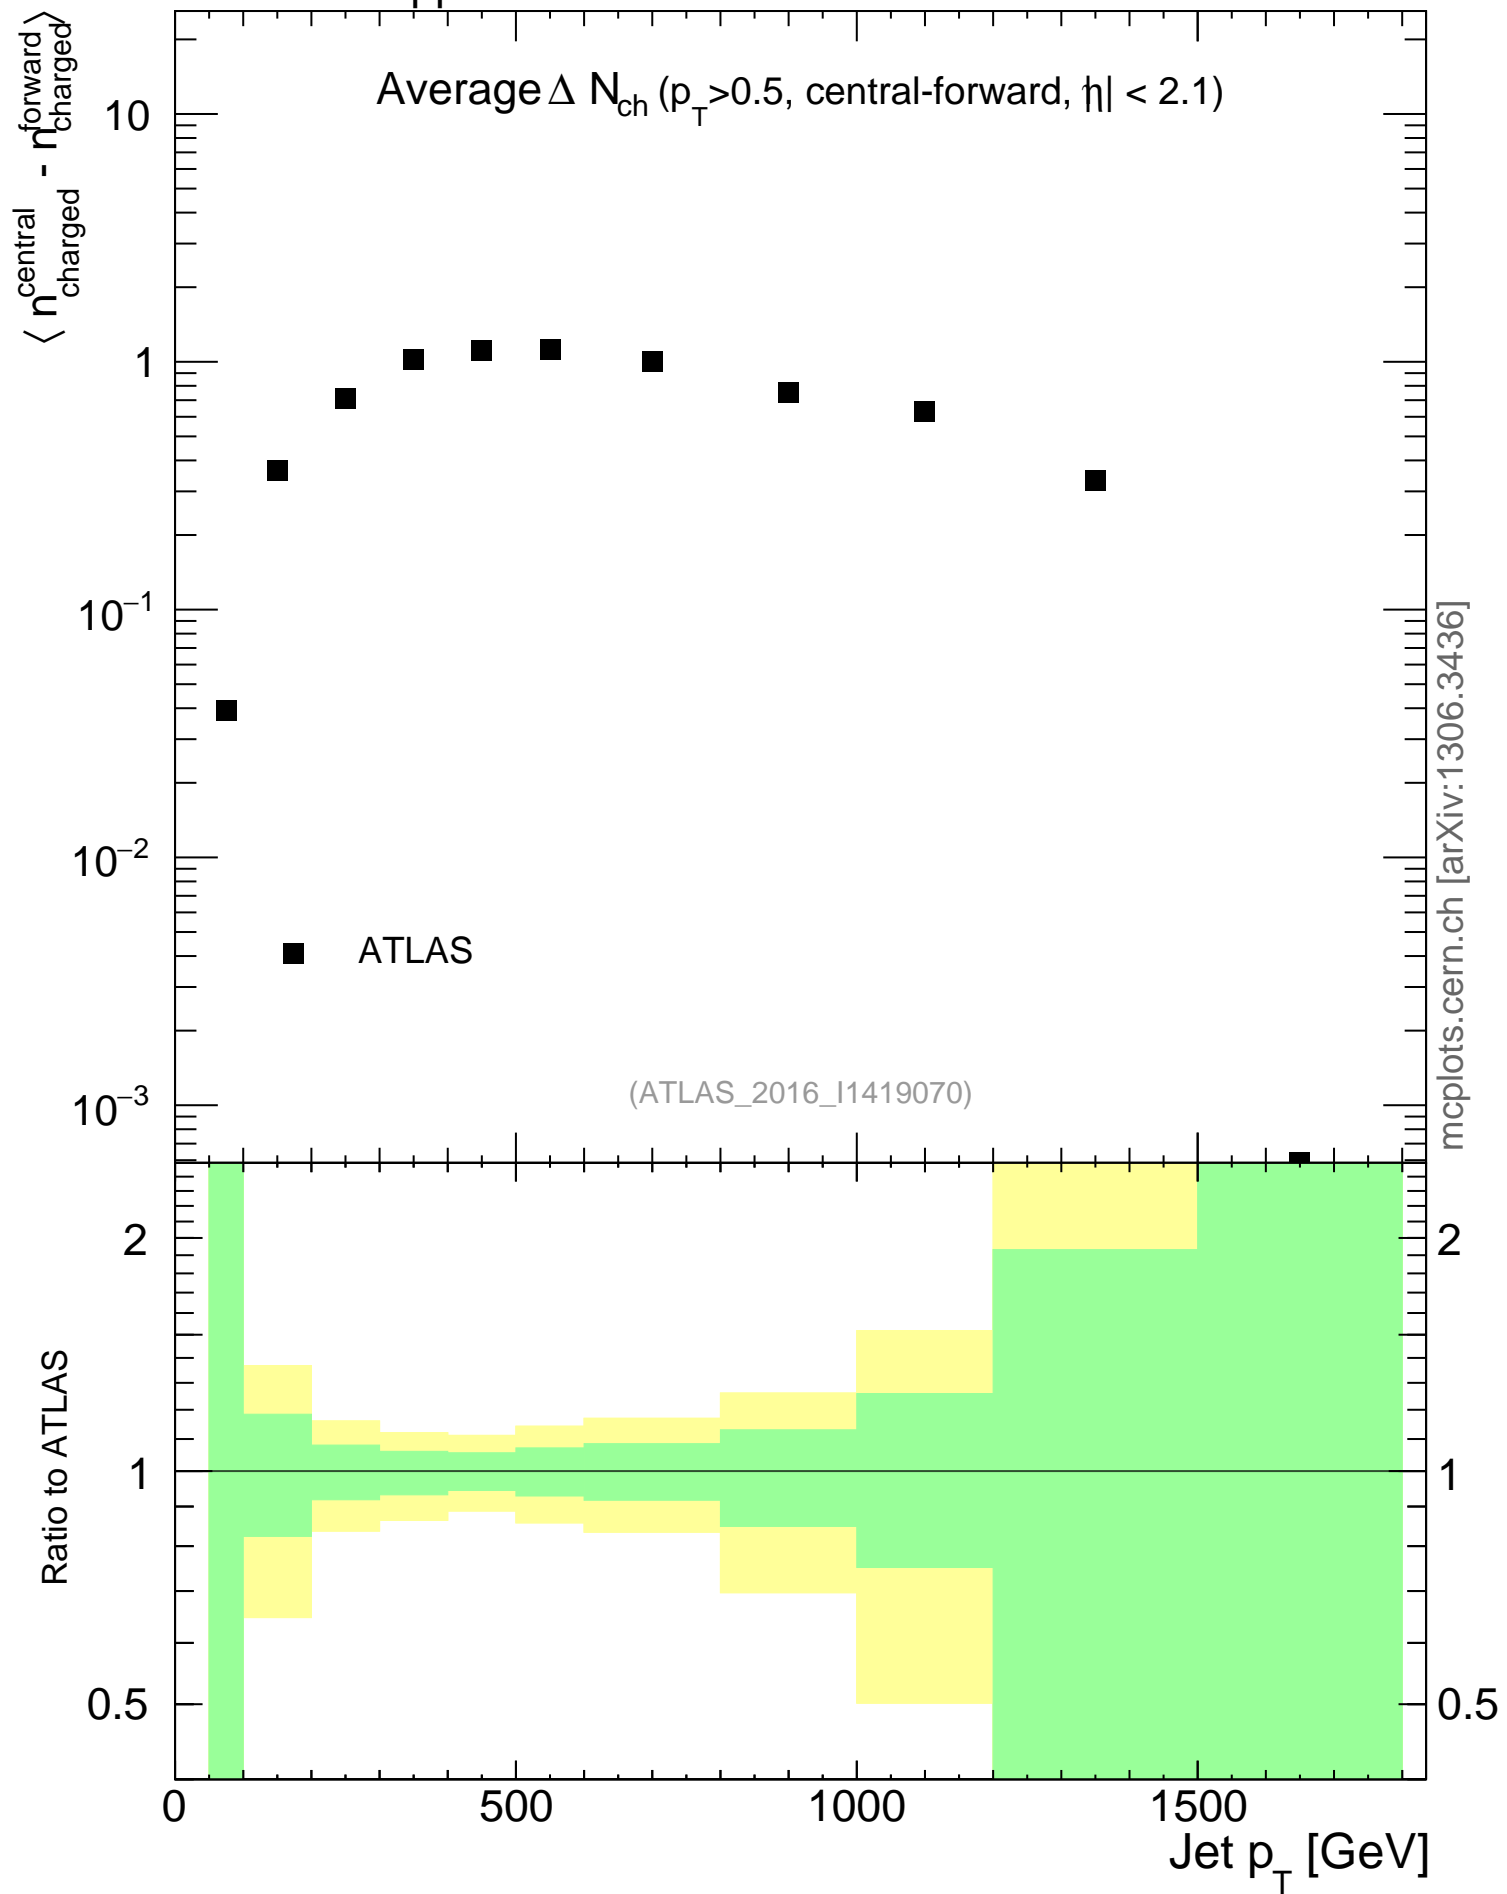

8000 GeV pp

Jets

mcplots.cern.ch [arXiv:1306.3436]