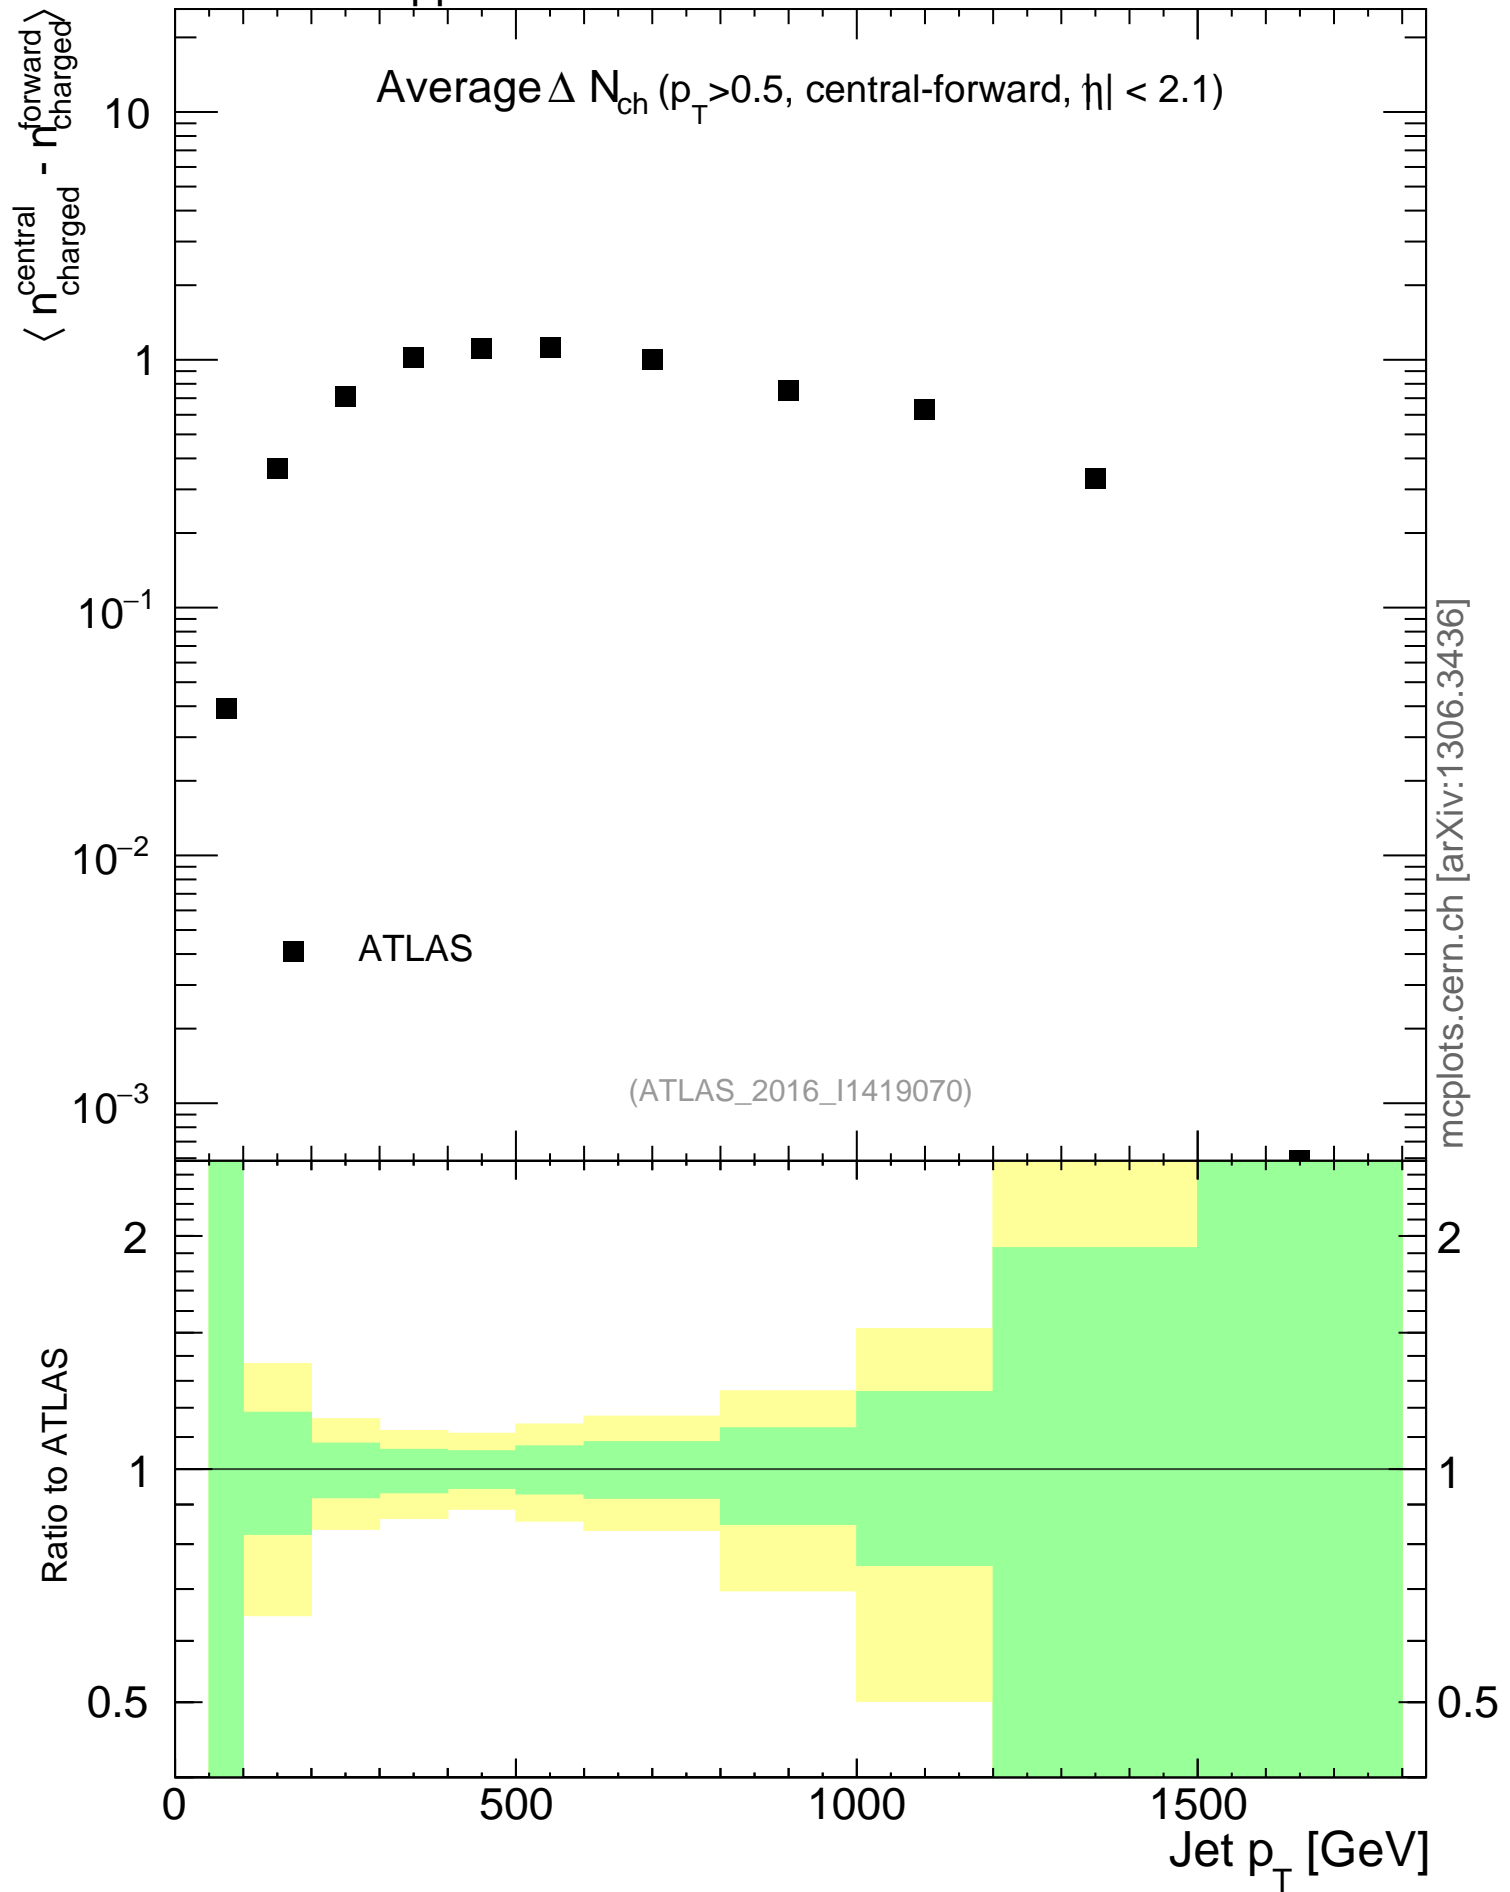

8000 GeV pp

Jets

mcplots.cern.ch [arXiv:1306.3436]