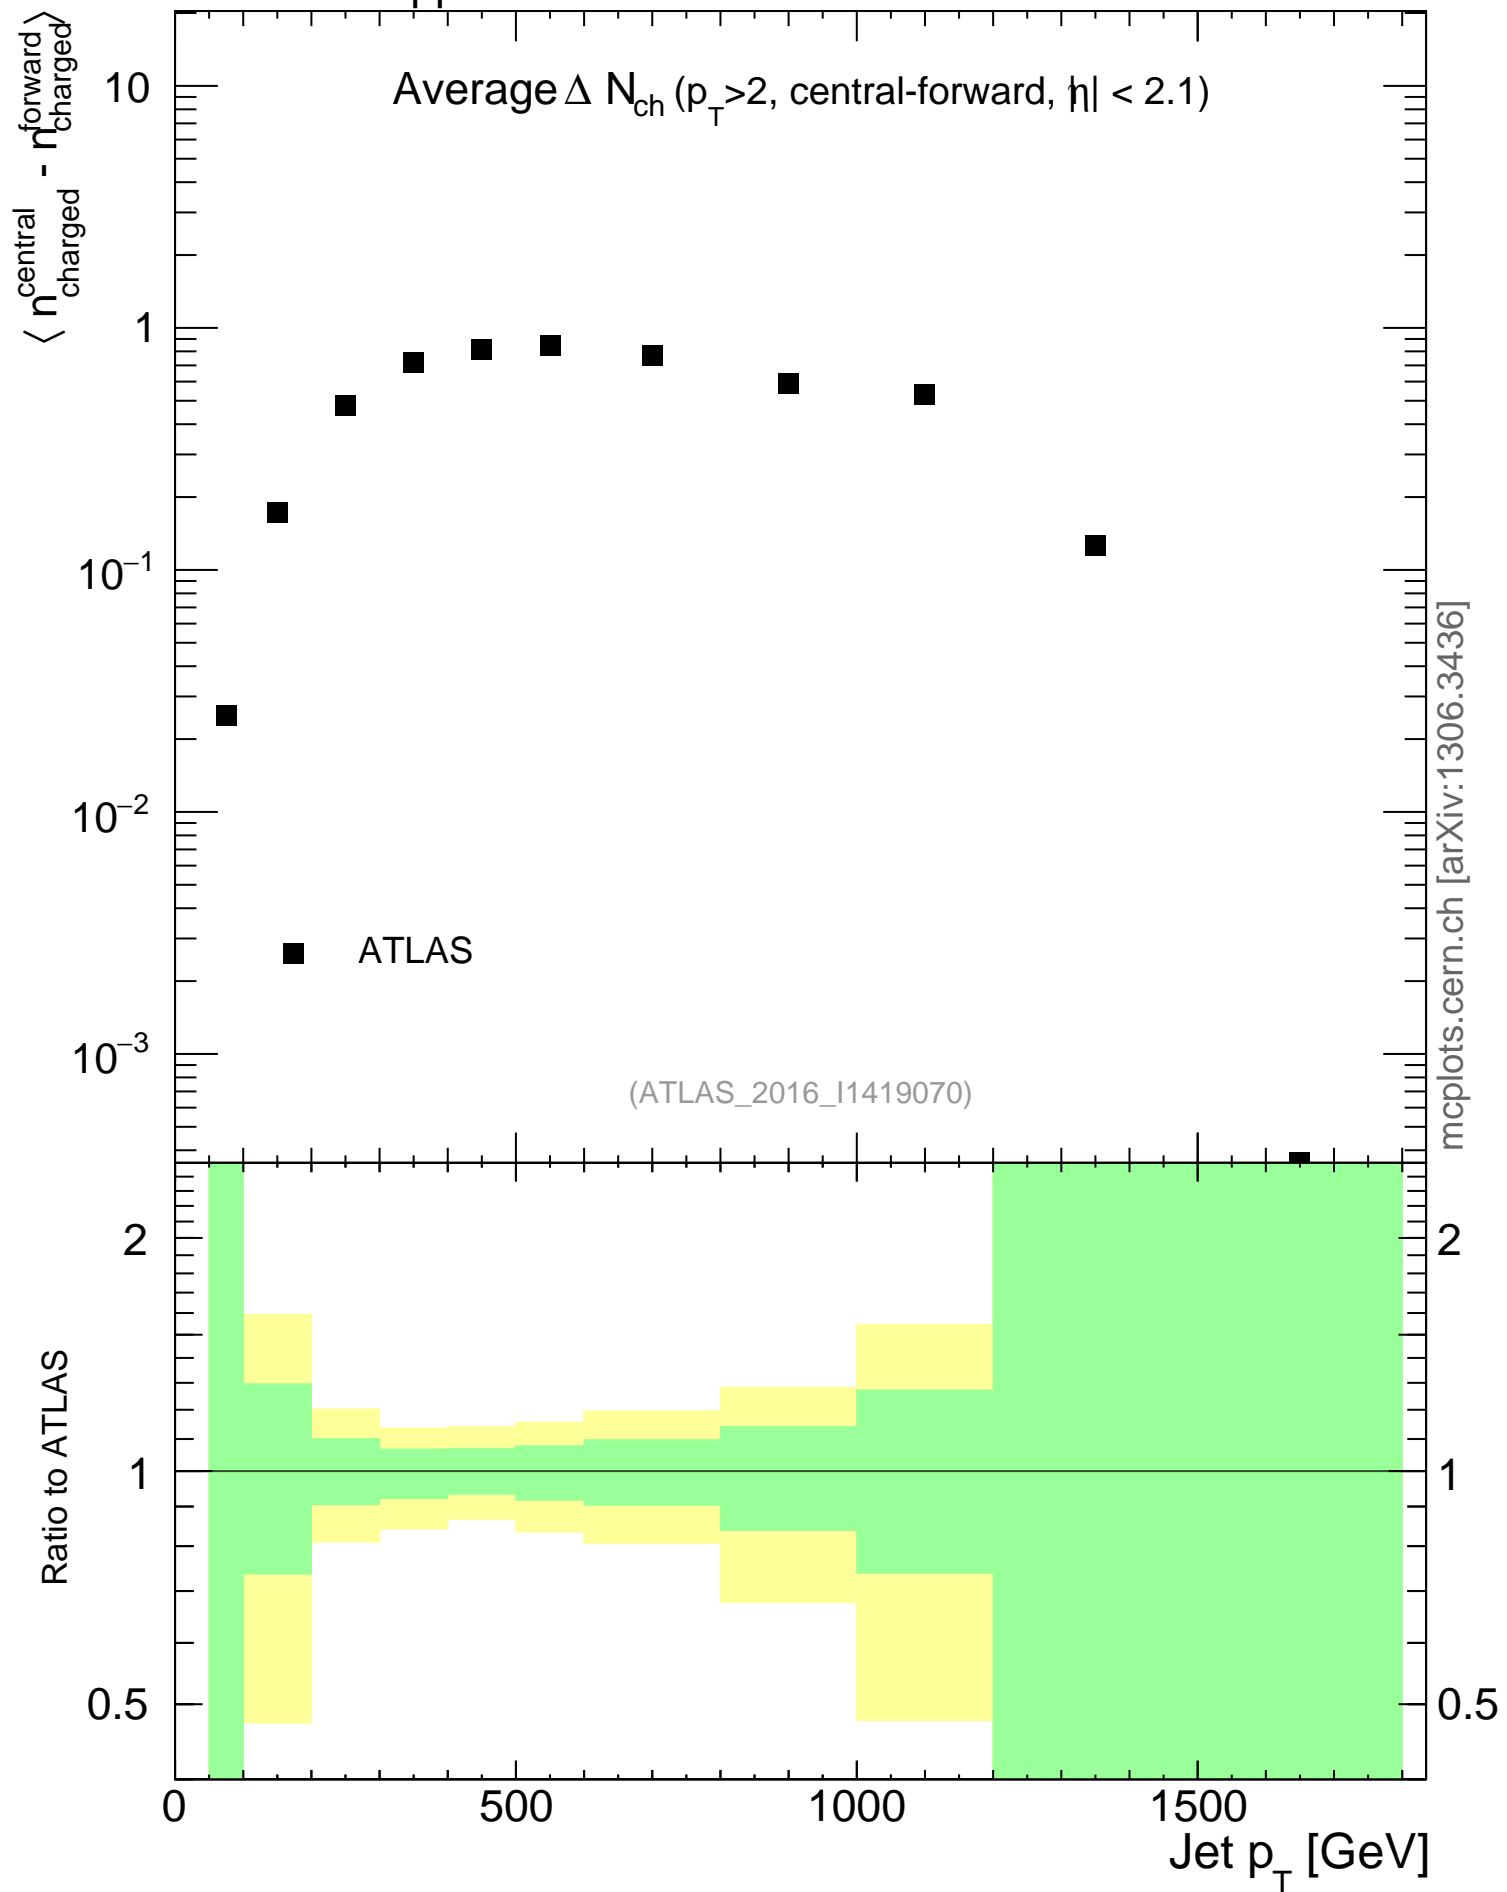

8000 GeV pp

Jets

mcplots.cern.ch [arXiv:1306.3436]