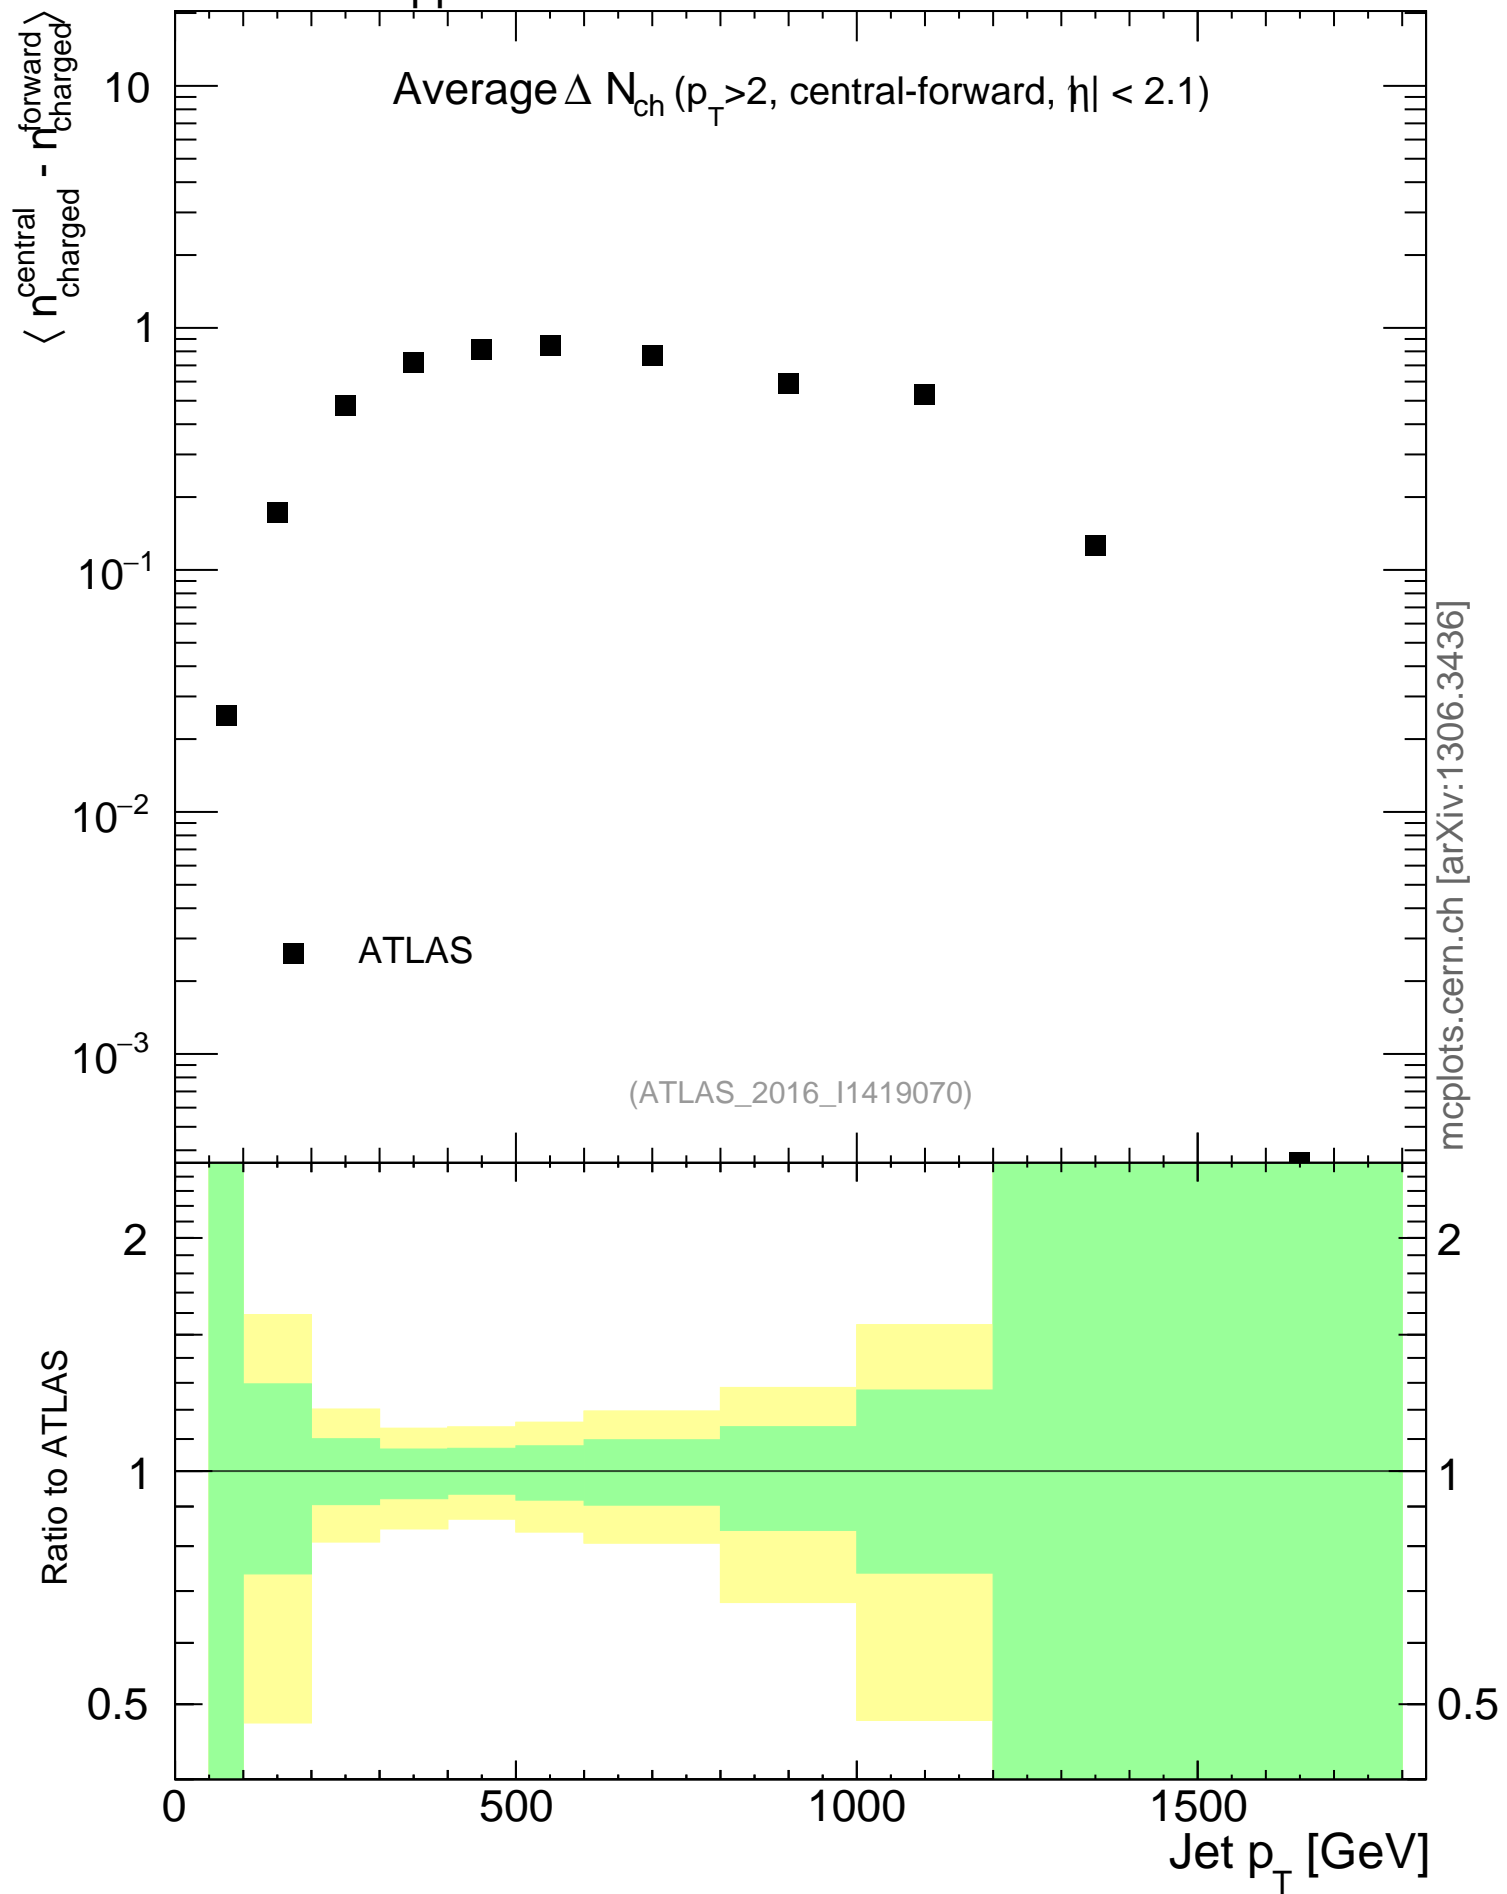

8000 GeV pp

Jets

mcplots.cern.ch [arXiv:1306.3436]