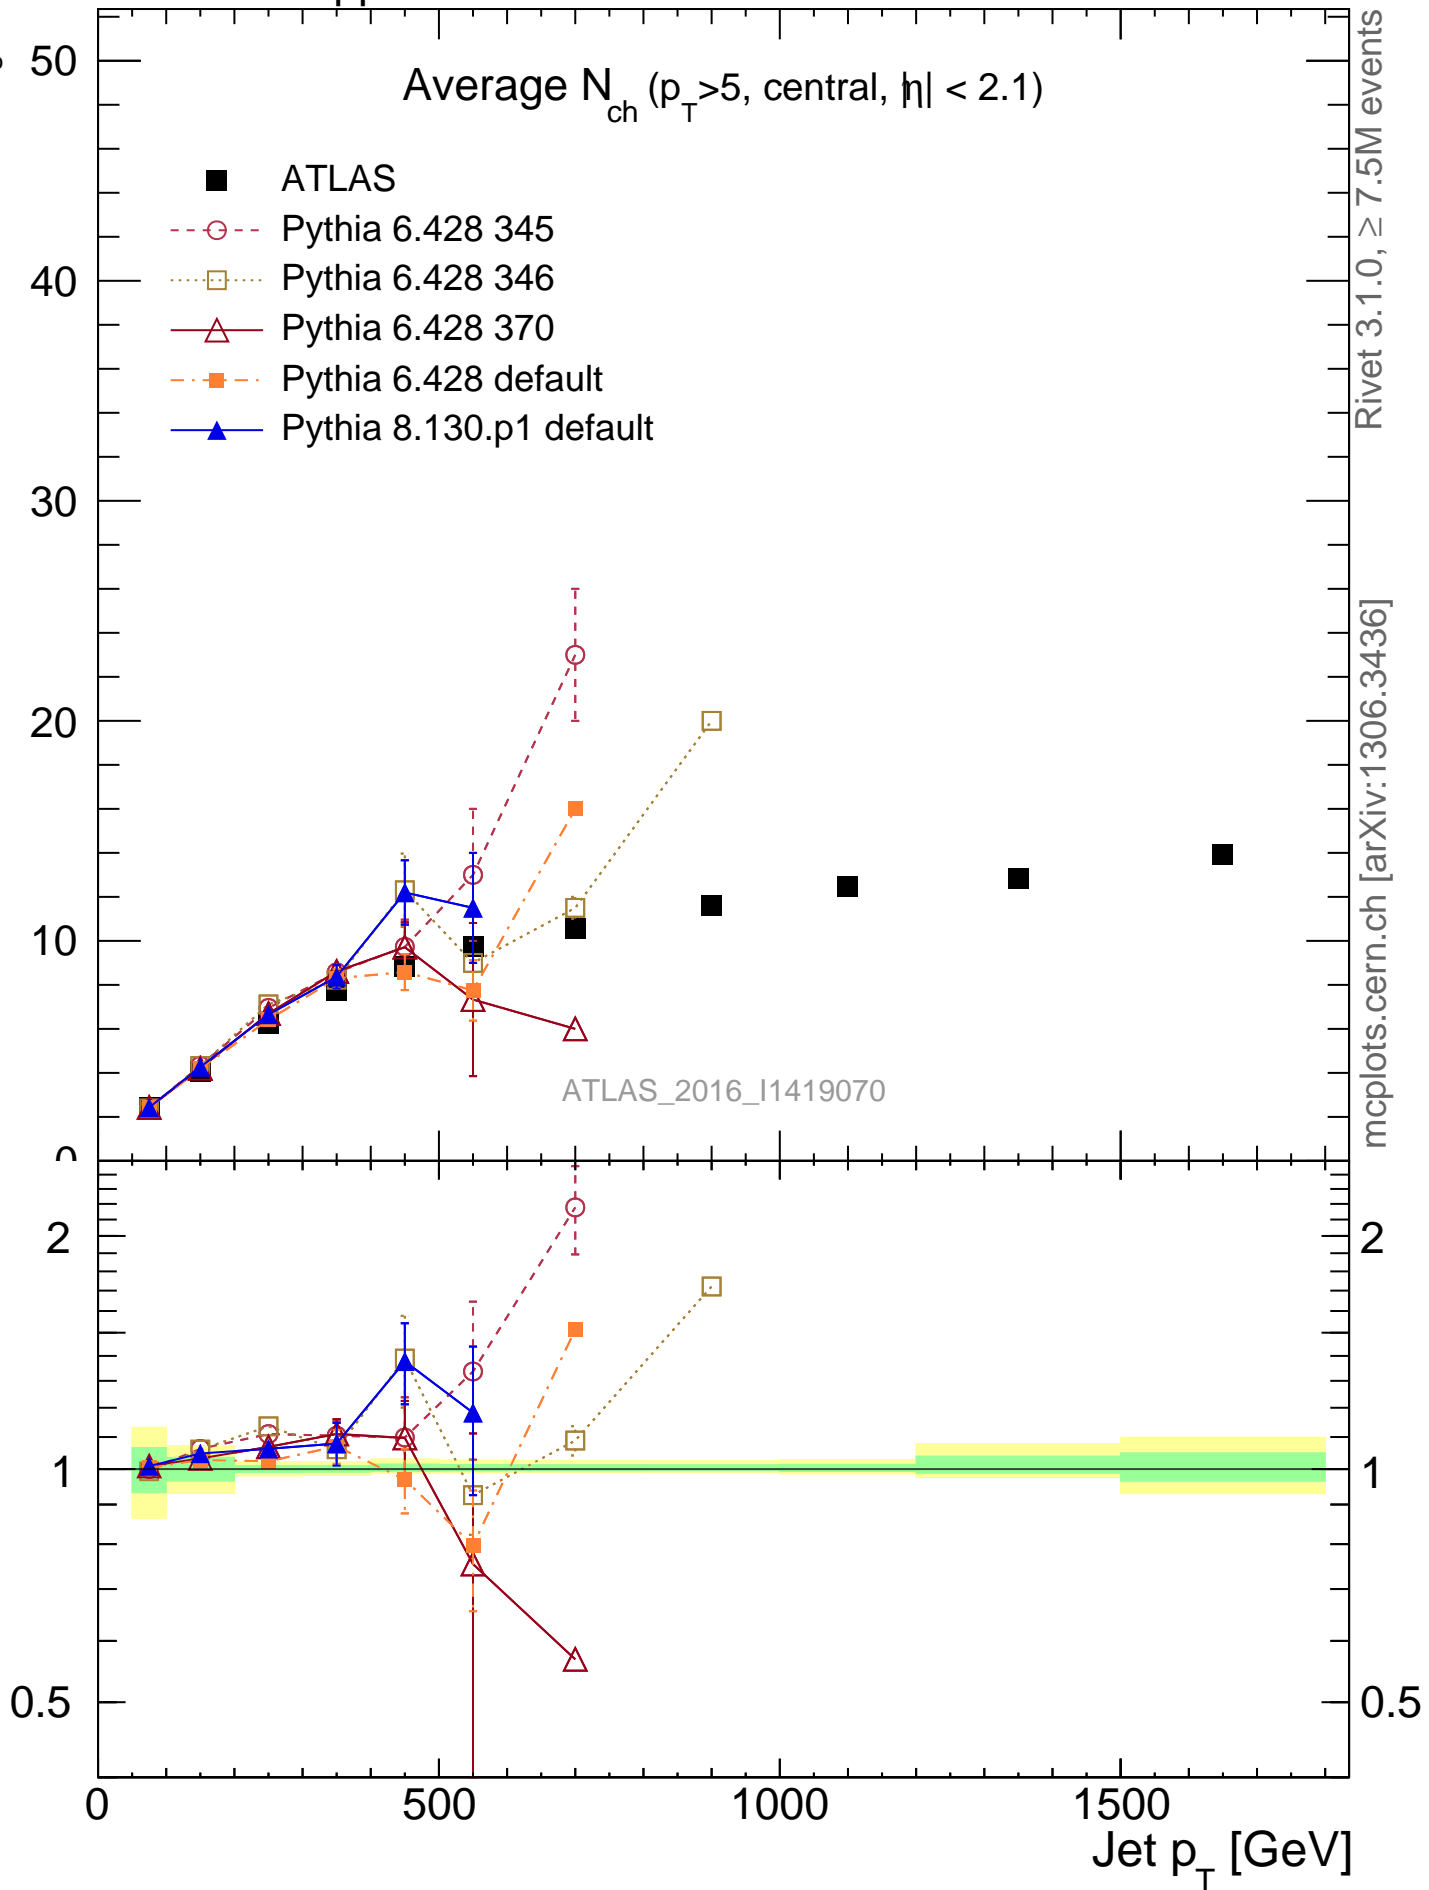

8000 GeV pp

Jets

Average $N_{\text{ch}} (p_{\text{T}} > 5, \text{central}, |\eta| < 2.1)$

- ATLAS
- Pythia 6.428 345
- Pythia 6.428 346
- △- Pythia 6.428 370
- Pythia 6.428 default
- ▲- Pythia 8.130.p1 default

Rivet 3.1.0, $\geq 7.5\text{M}$ events

mcplots.cern.ch [arXiv:1306.3436]

ATLAS_2016_I1419070

Ratio to ATLAS

0.5

2

mcplots.cern.ch [arXiv:1306.3436]

Rivet 3.1.0, $\geq 7.5\text{M}$ events