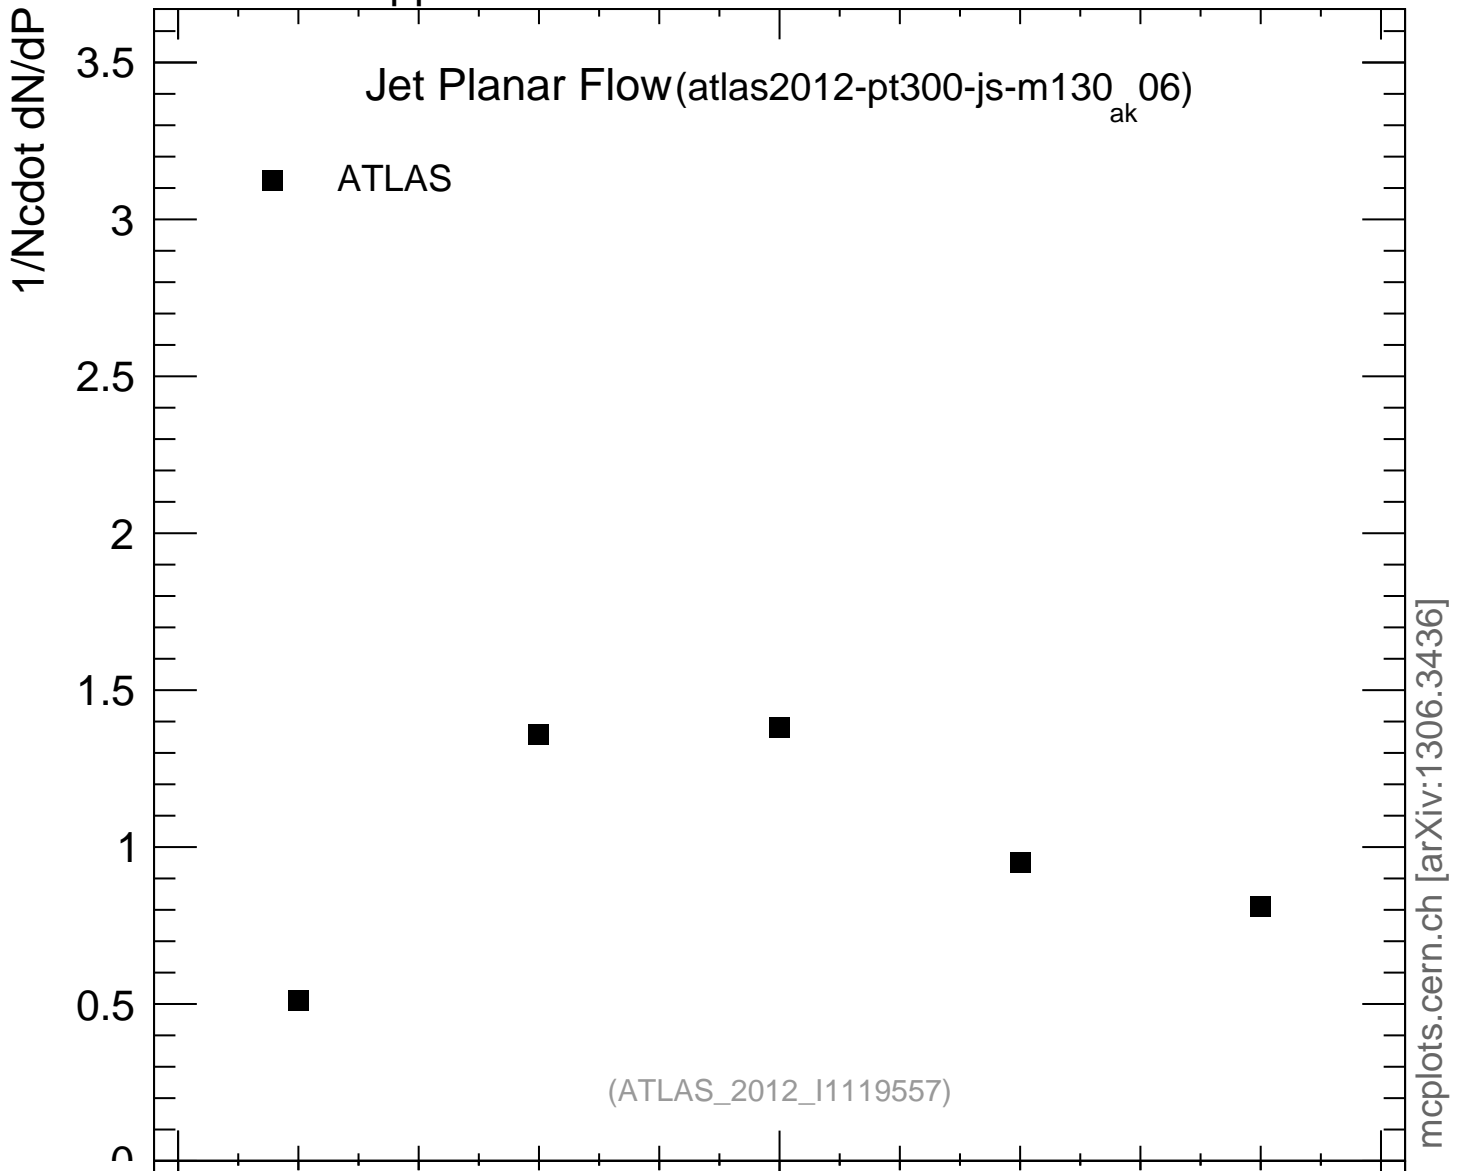

7000 GeV pp

Jets

Jet Planar Flow (atlas2012-pt300-js-m130_06)
ak

■ ATLAS

mcplots.cern.ch [arXiv:1306.3436]