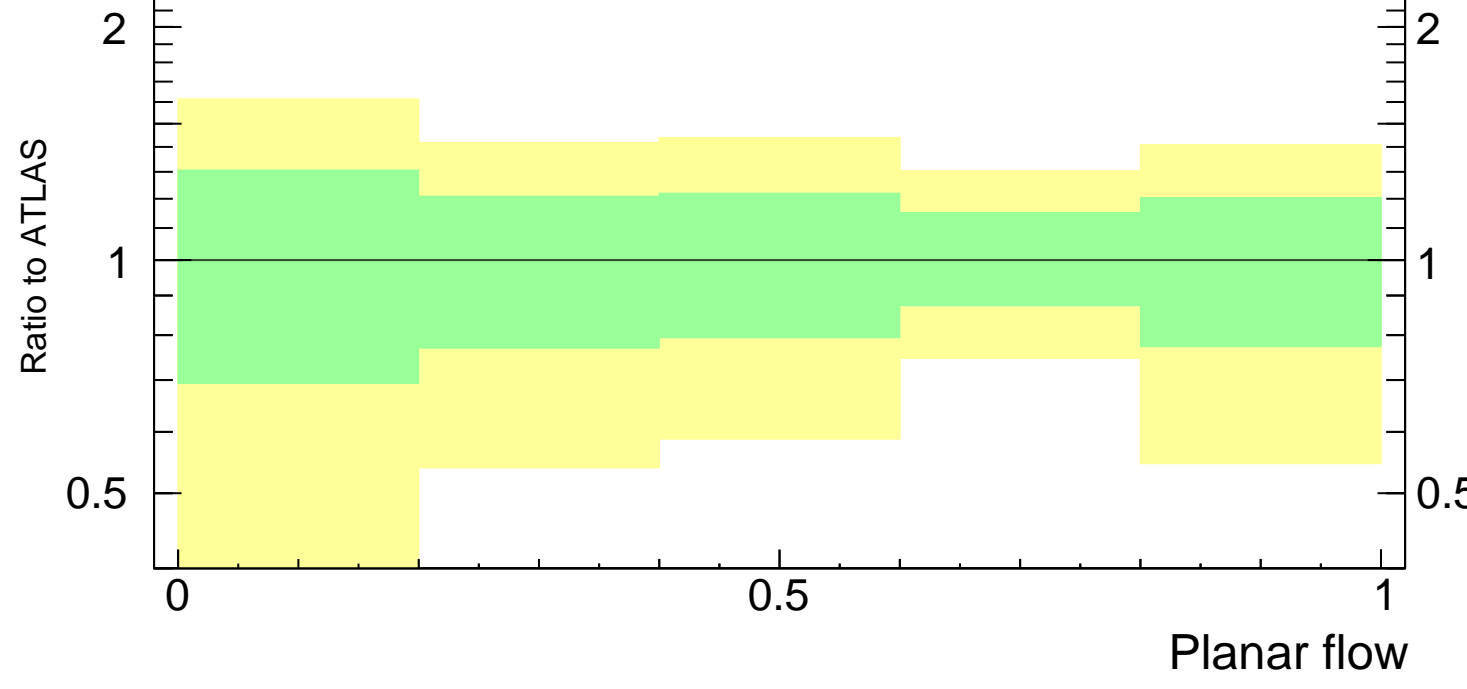

7000 GeV pp

Jets

Jet Planar Flow (atlas2012-pt300-js-m130_06)
ak

■ ATLAS

mcplots.cern.ch [arXiv:1306.3436]