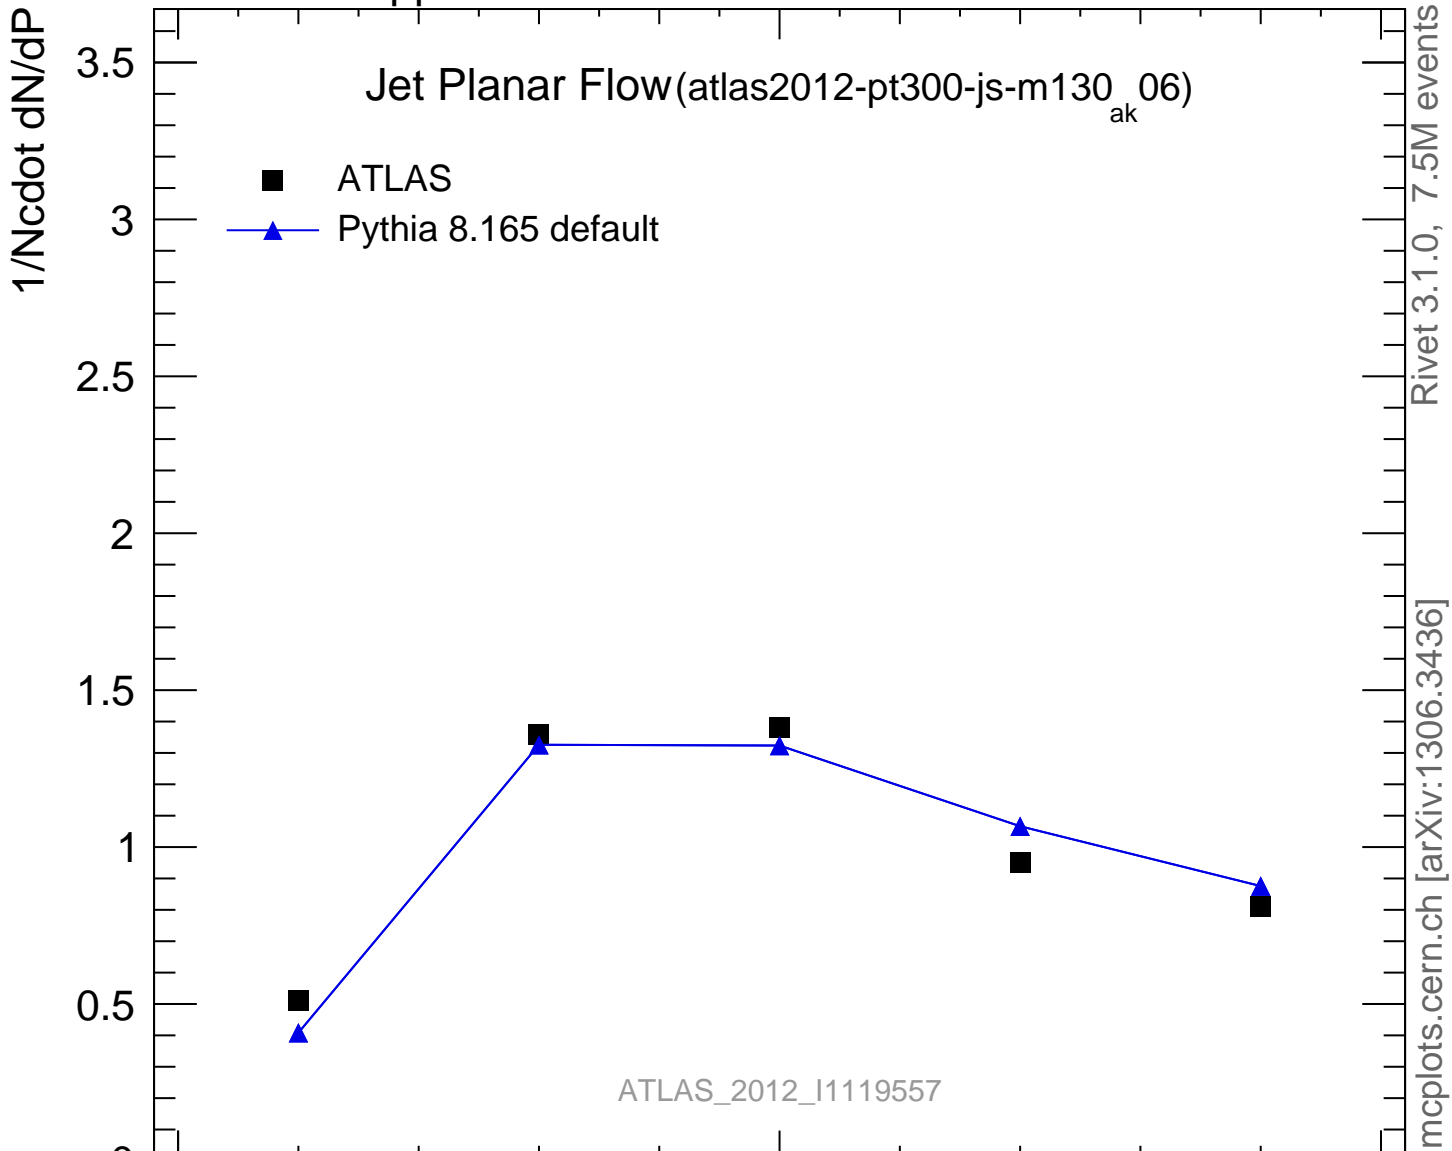

7000 GeV pp

Jets

ATLAS_2012_I1119557

Rivet 3.1.0, 7.5M events

mcplots.cern.ch [arXiv:1306.3436]