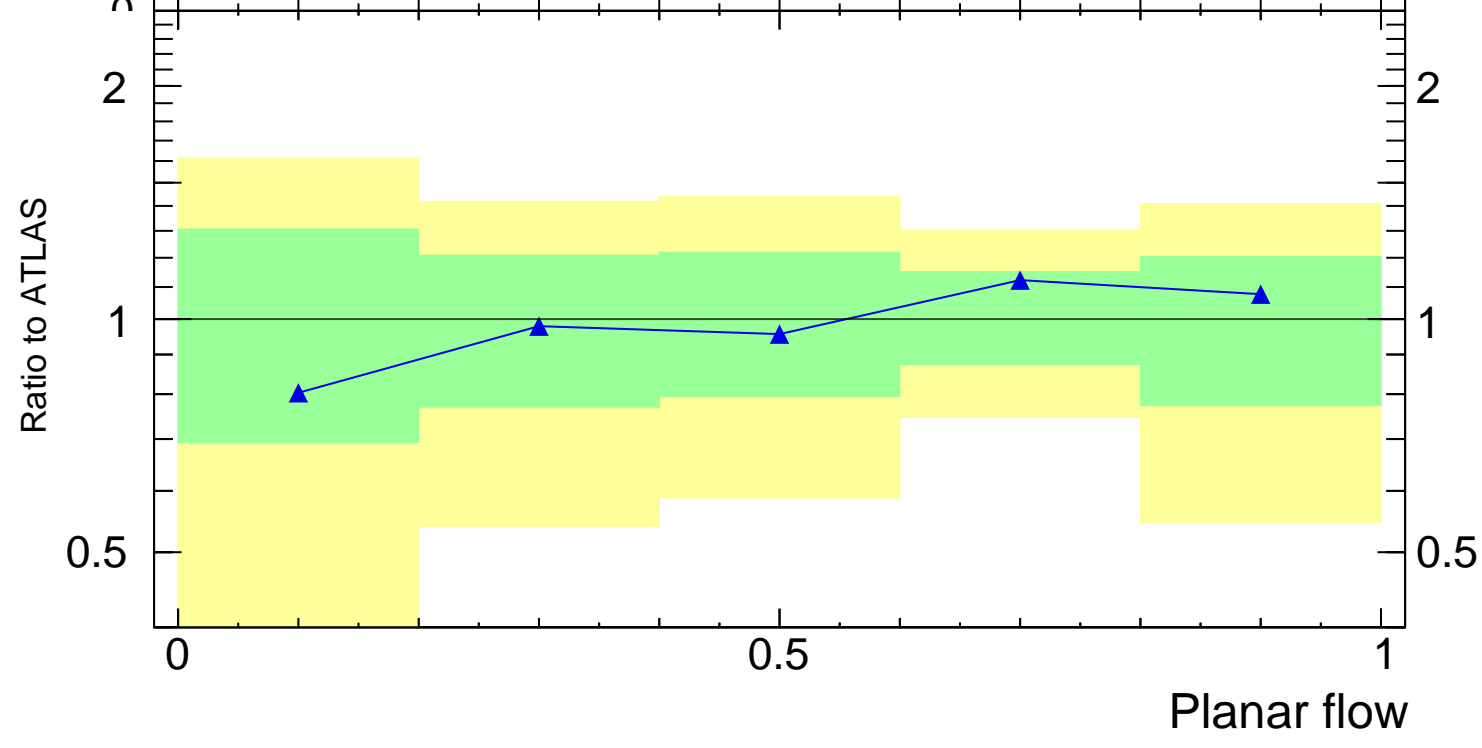

7000 GeV pp

Jets

ATLAS_2012_I1119557

Rivet 3.1.0, 7.4M events
mcplots.cern.ch [arXiv:1306.3436]