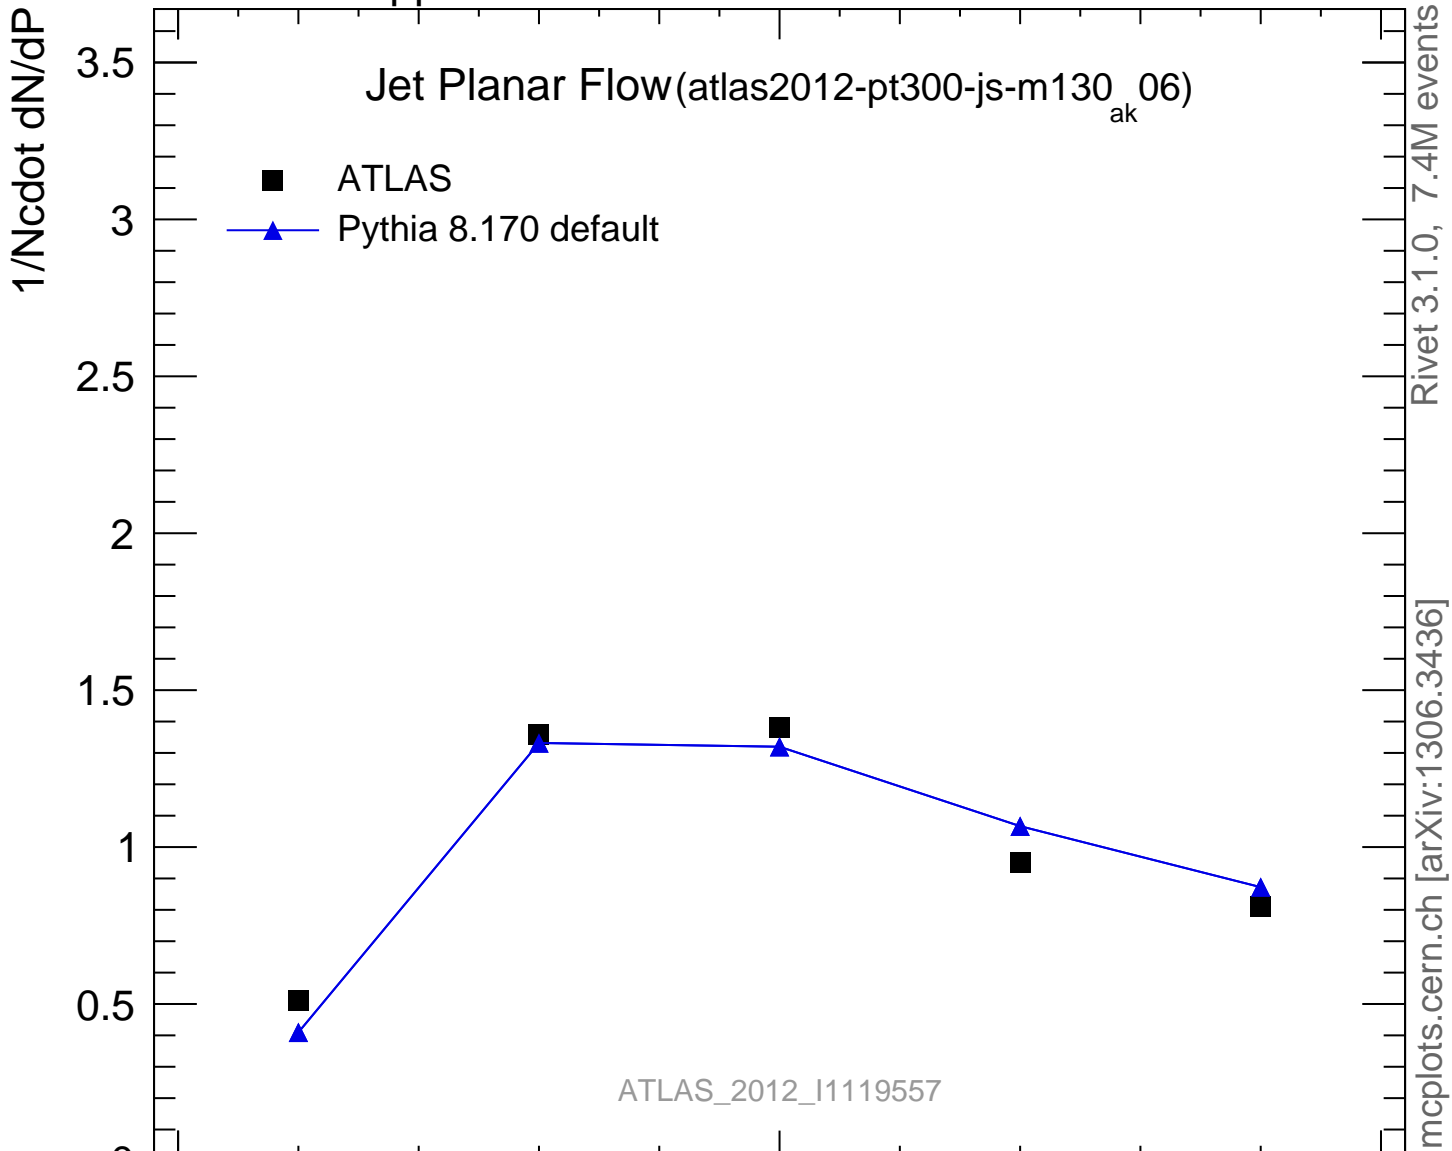

7000 GeV pp

Jets

ATLAS_2012_I1119557

Rivet 3.1.0, 7.4M events
mcplots.cern.ch [arXiv:1306.3436]