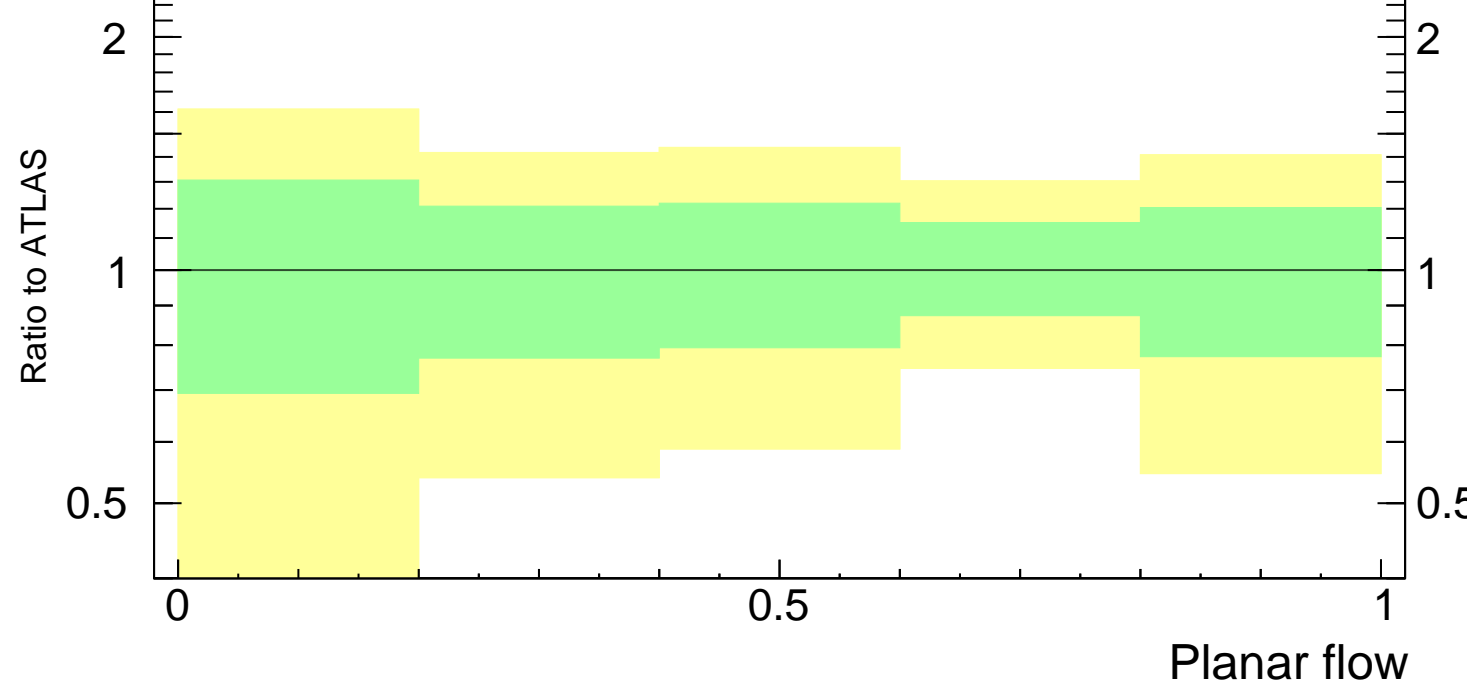

7000 GeV pp

Jets

Jet Planar Flow (atlas2012-pt300-js-m130_06)
ak

■ ATLAS

mcplots.cern.ch [arXiv:1306.3436]