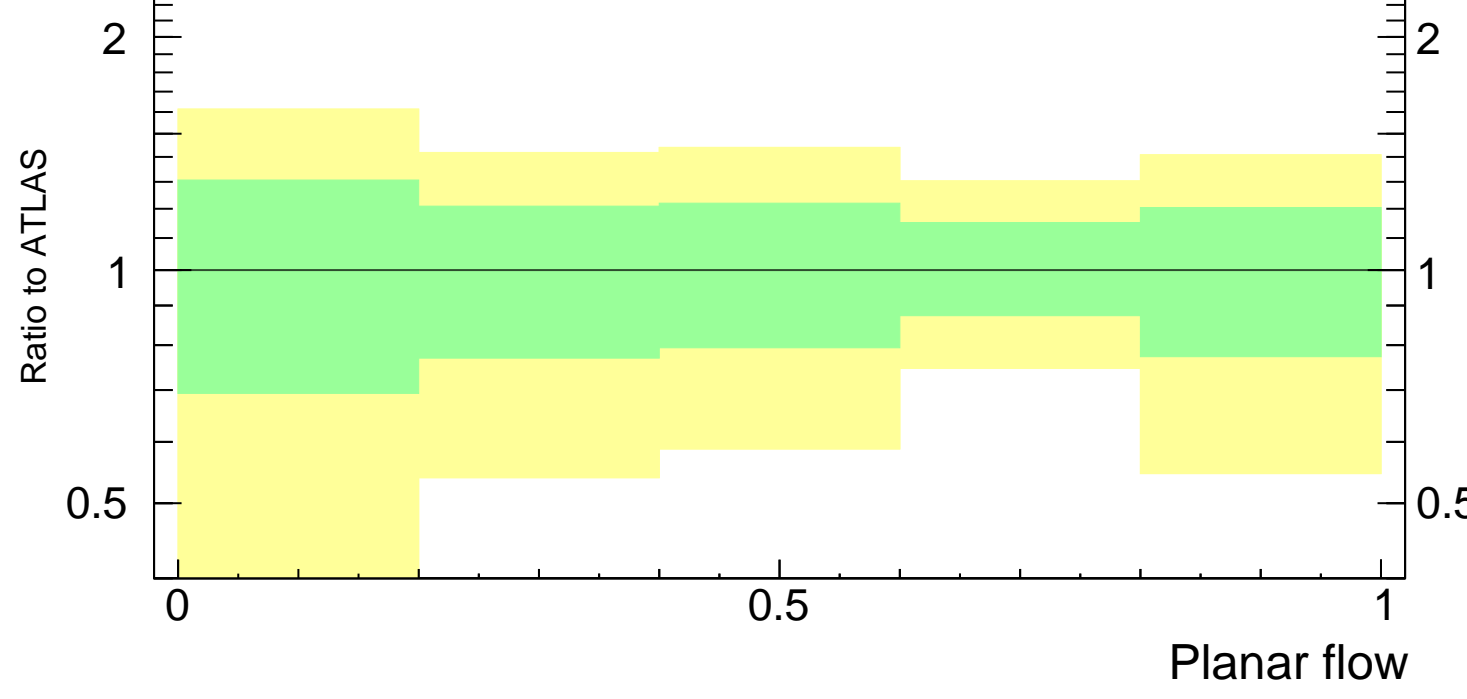

7000 GeV pp

Jets

Jet Planar Flow (atlas2012-pt300-js-m130\_06)  
ak

■ ATLAS

mcplots.cern.ch [arXiv:1306.3436]