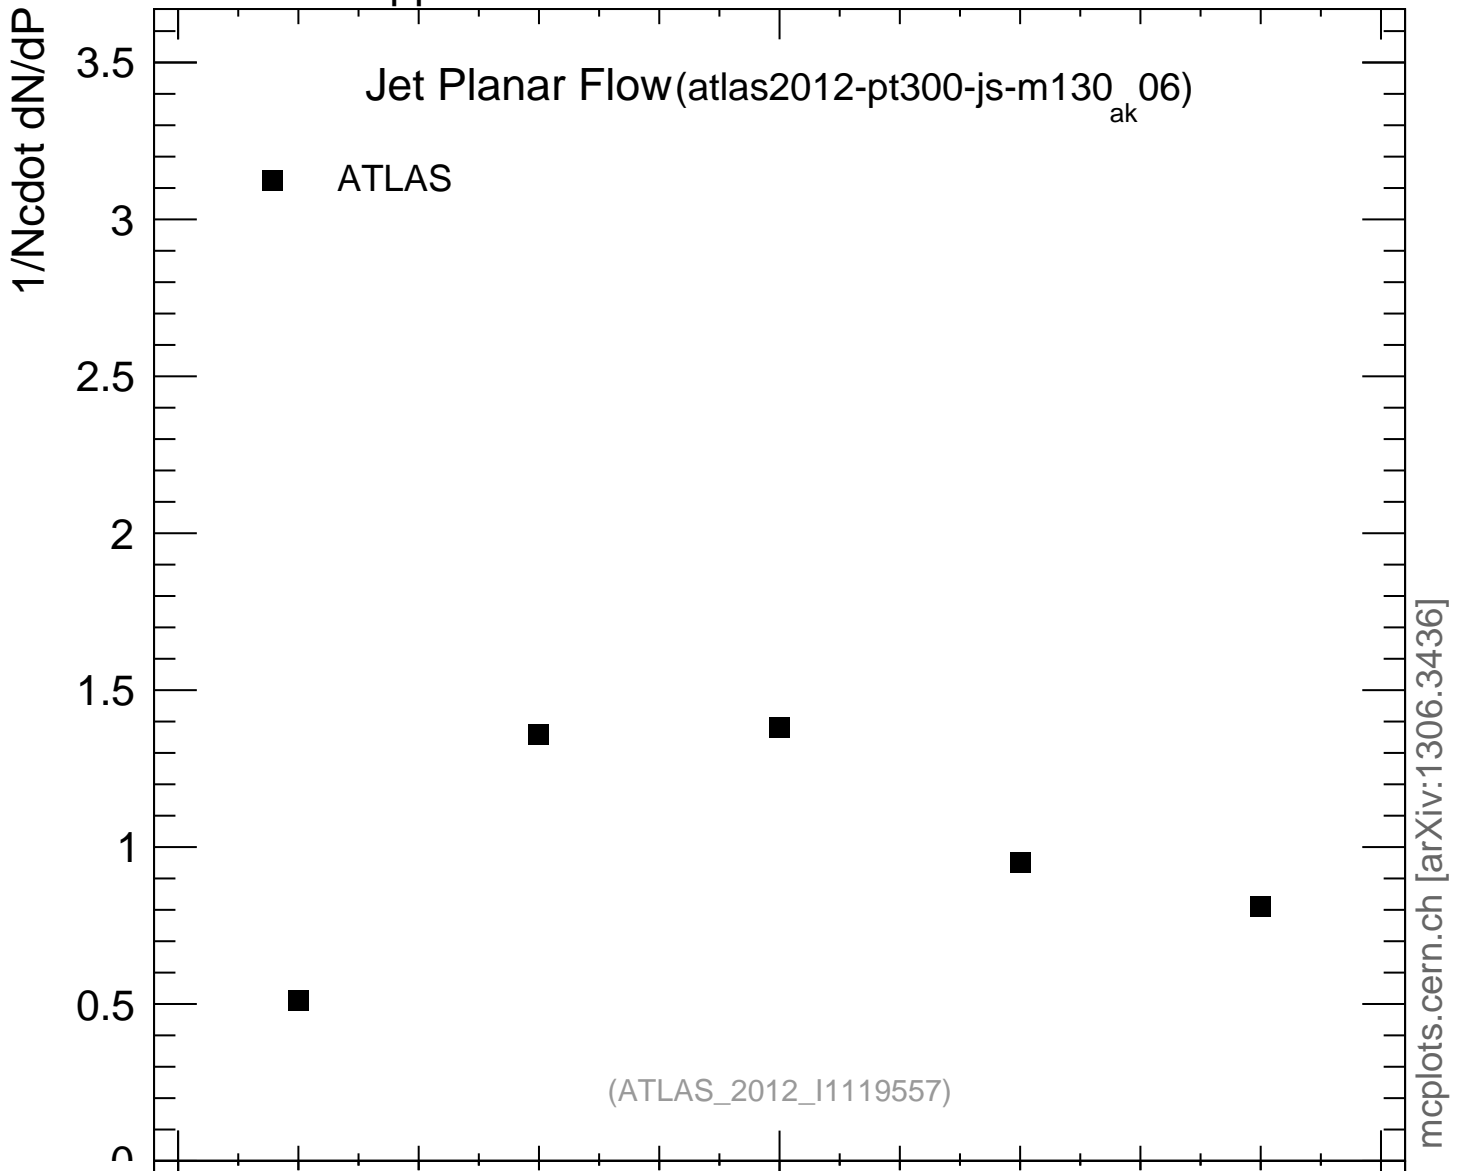

7000 GeV pp

Jets

Jet Planar Flow (atlas2012-pt300-js-m130\_06)  
ak

■ ATLAS

mcplots.cern.ch [arXiv:1306.3436]