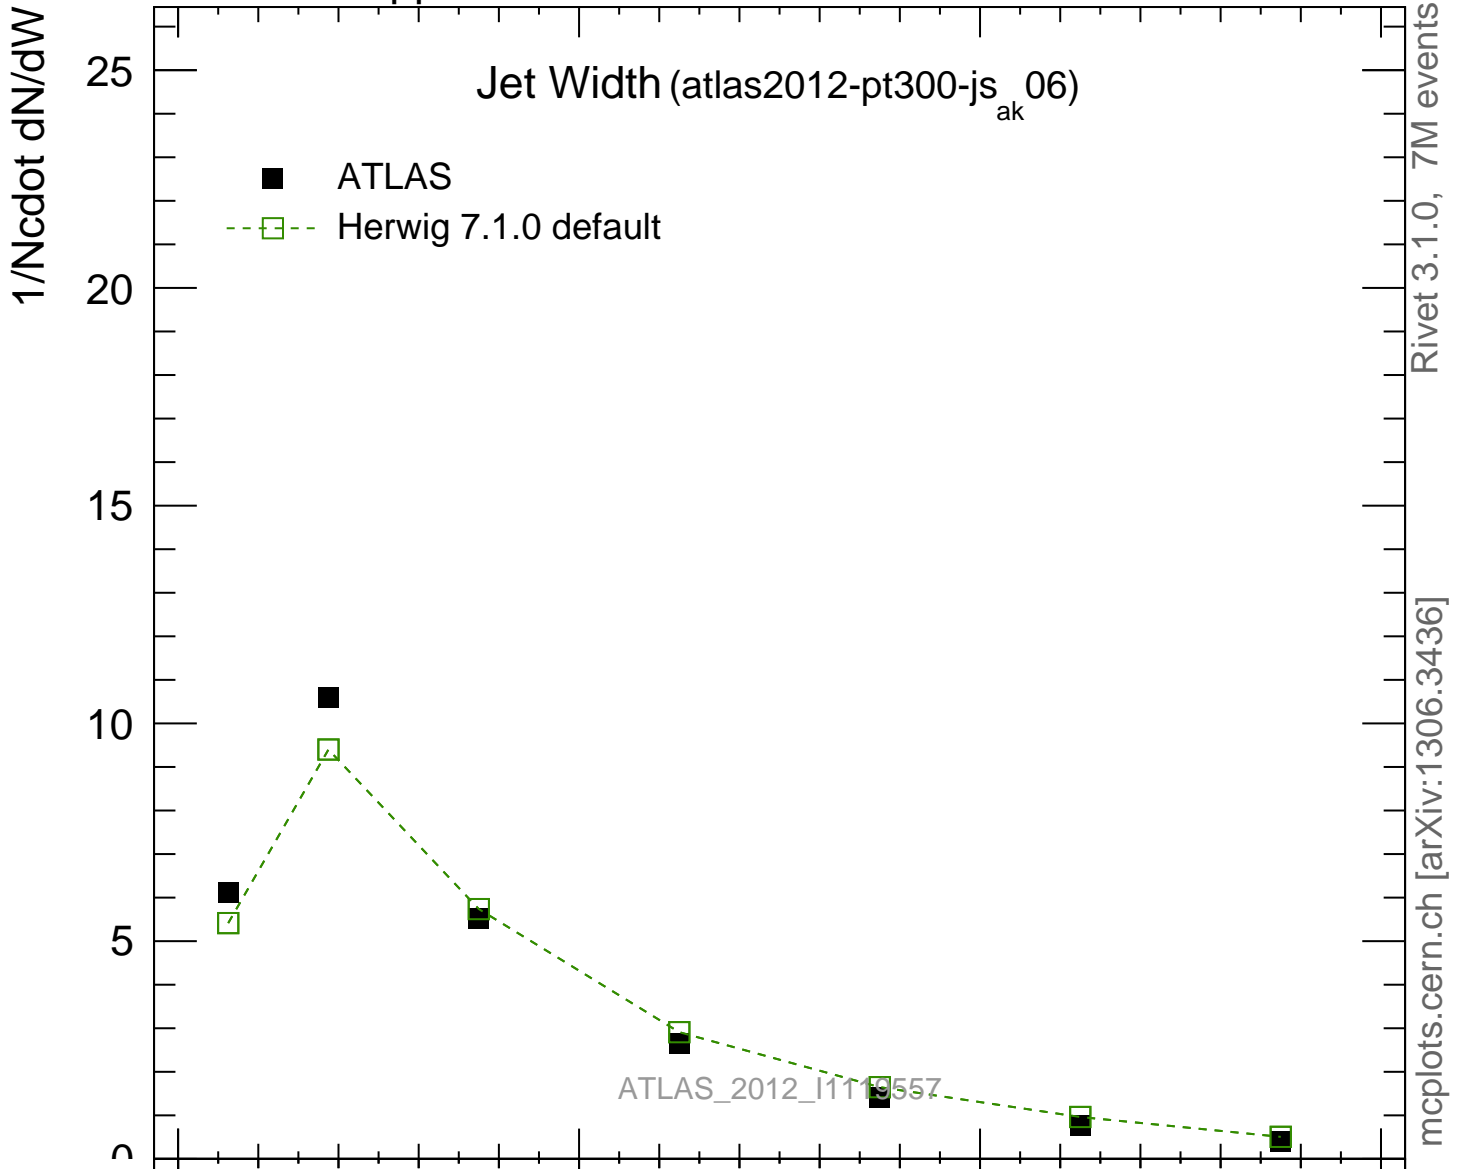

7000 GeV pp

Jets

Jet Width (atlas2012-pt300-js_{ak}_06)

■ ATLAS
--□-- Herwig 7.1.0 default

Rivet 3.1.0, 7M events
mcplots.cern.ch [arXiv:1306.3436]

Ratio to ATLAS