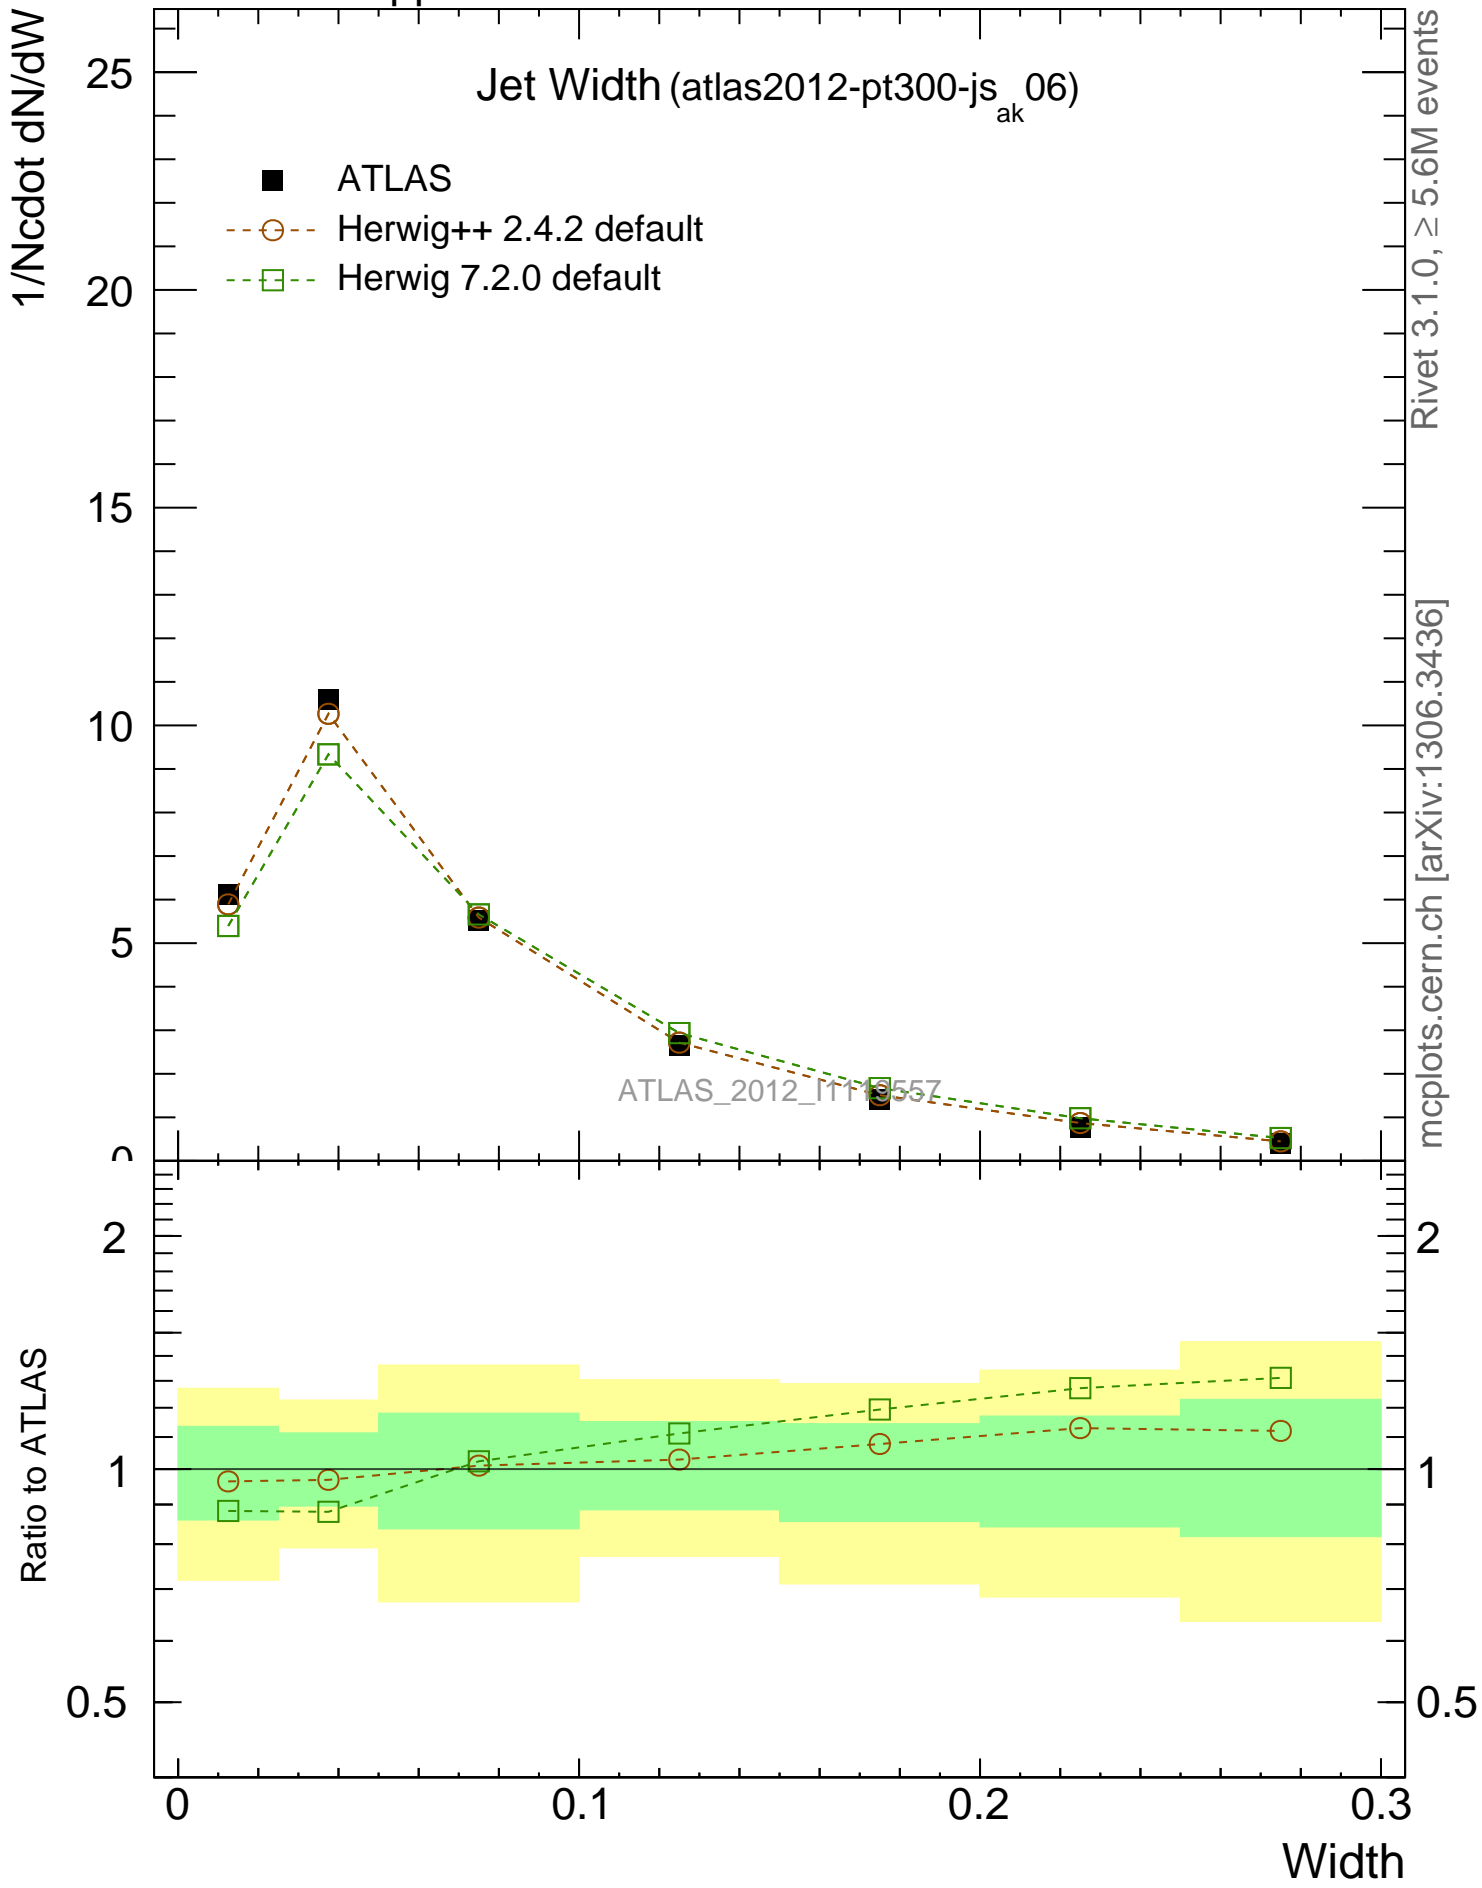

7000 GeV pp

Jets

Jet Width (atlas2012-pt300-js_{ak}06)

Rivet 3.1.0, $\geq 5.6M$ events

mcplots.cern.ch [arXiv:1306.3436]

ATLAS_2012_IT13557

2

0.5

Width