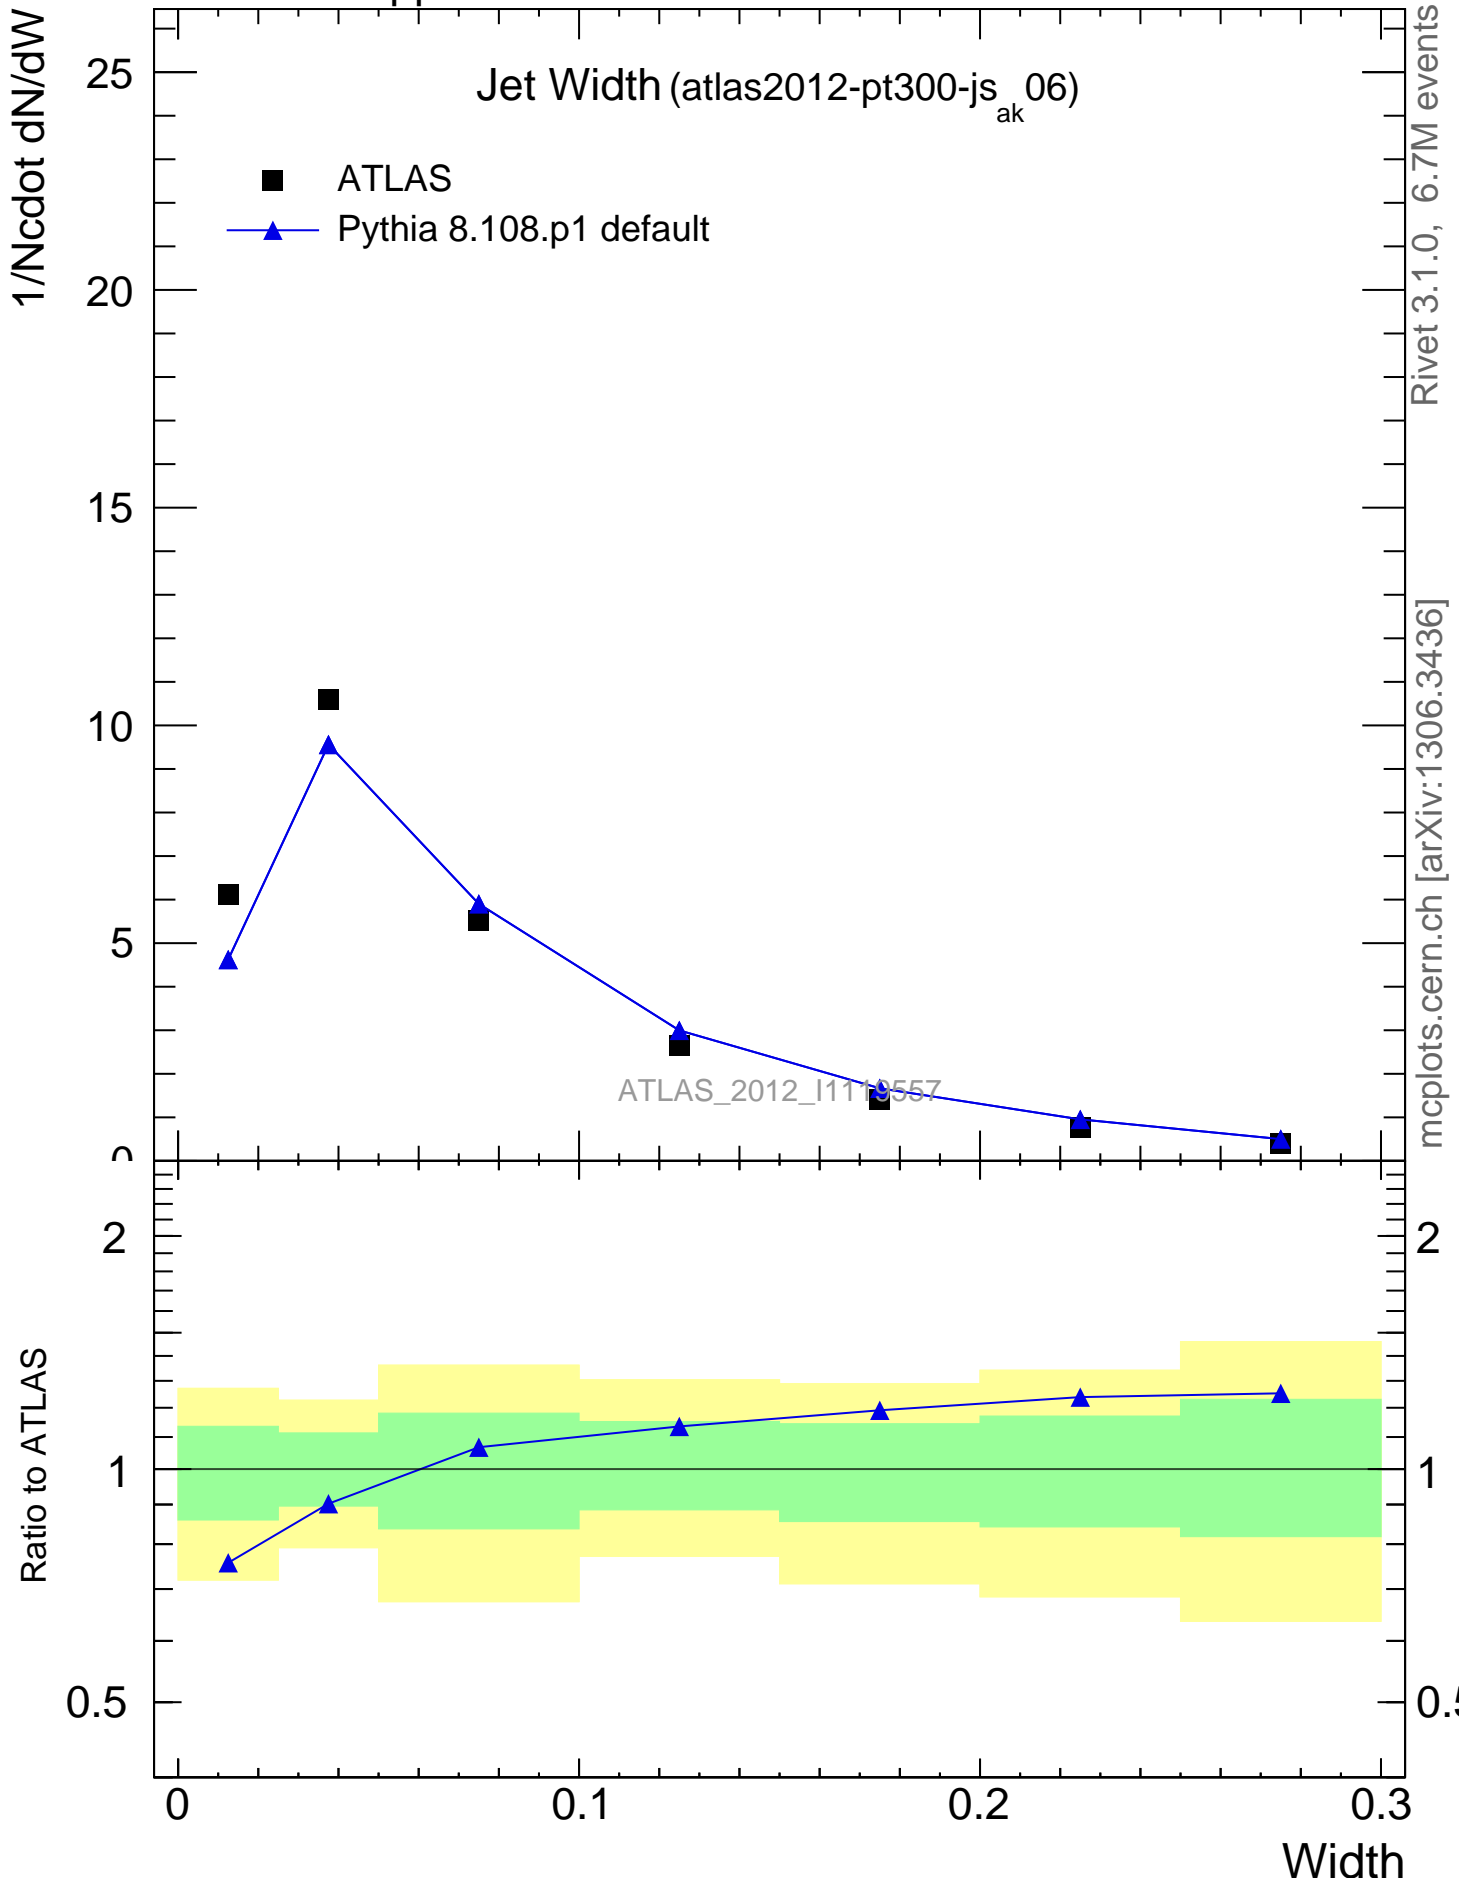

7000 GeV pp

Jets

Jet Width (atlas2012-pt300-js<sub>ak</sub>\_06)

■ ATLAS  
▲ Pythia 8.108.p1 default

ATLAS\_2012\_I1119557

Rivet 3.1.0, 6.7M events  
mcplots.cern.ch [arXiv:1306.3436]

Width