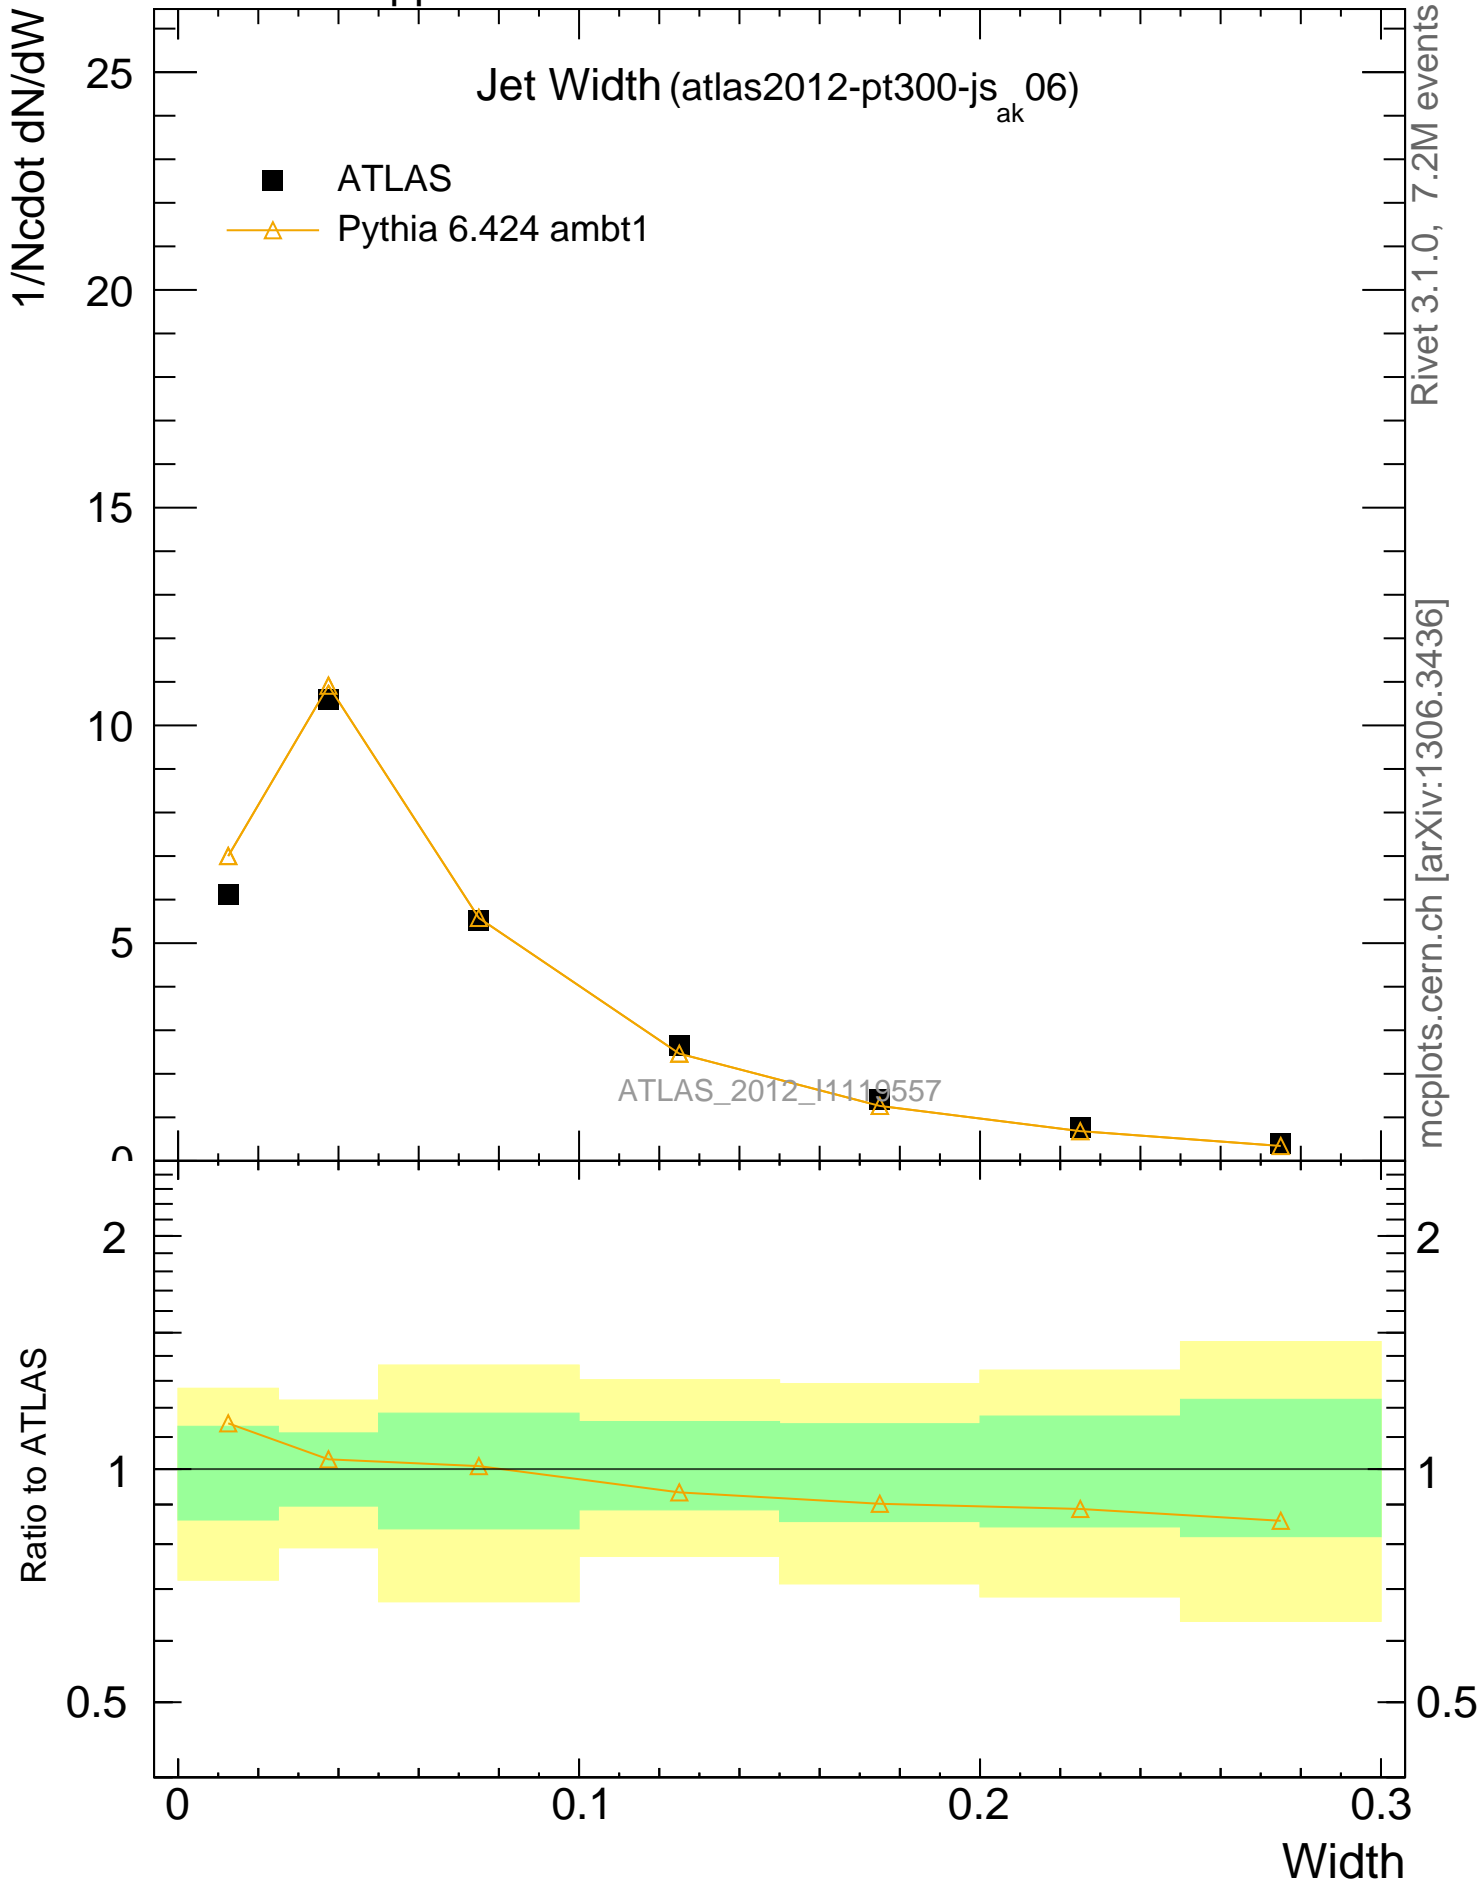

7000 GeV pp

Jets

Jet Width (atlas2012-pt300-js_{ak}_06)

■ ATLAS
—△— Pythia 6.424 ambt1

ATLAS_2012_I1119557

Rivet 3.1.0, 7.2M events
mcplots.cern.ch [arXiv:1306.3436]

Width