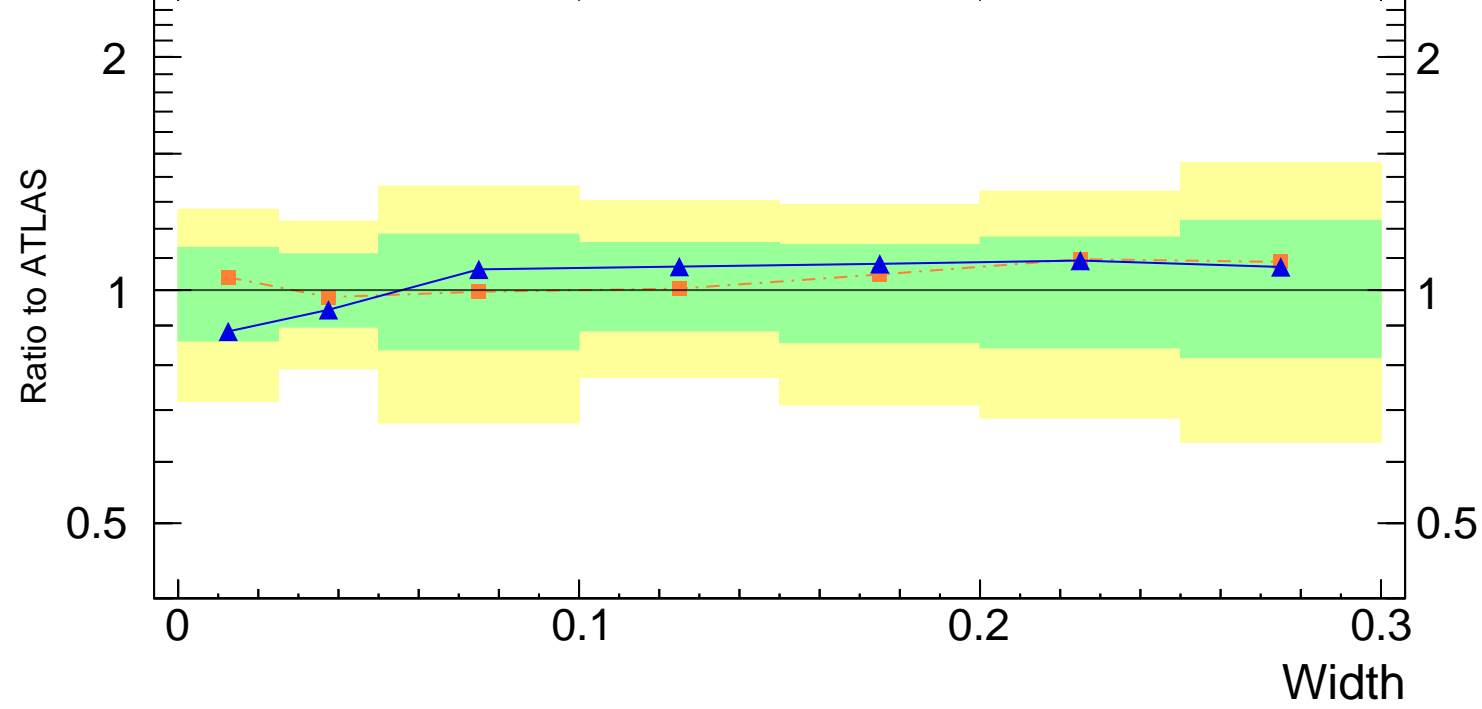

Jet Width (atlas2012-pt300-js_{ak}_06)

Rivet 3.1.0, ≥ 7.1M events
mcplots.cern.ch [arXiv:1306.3436]