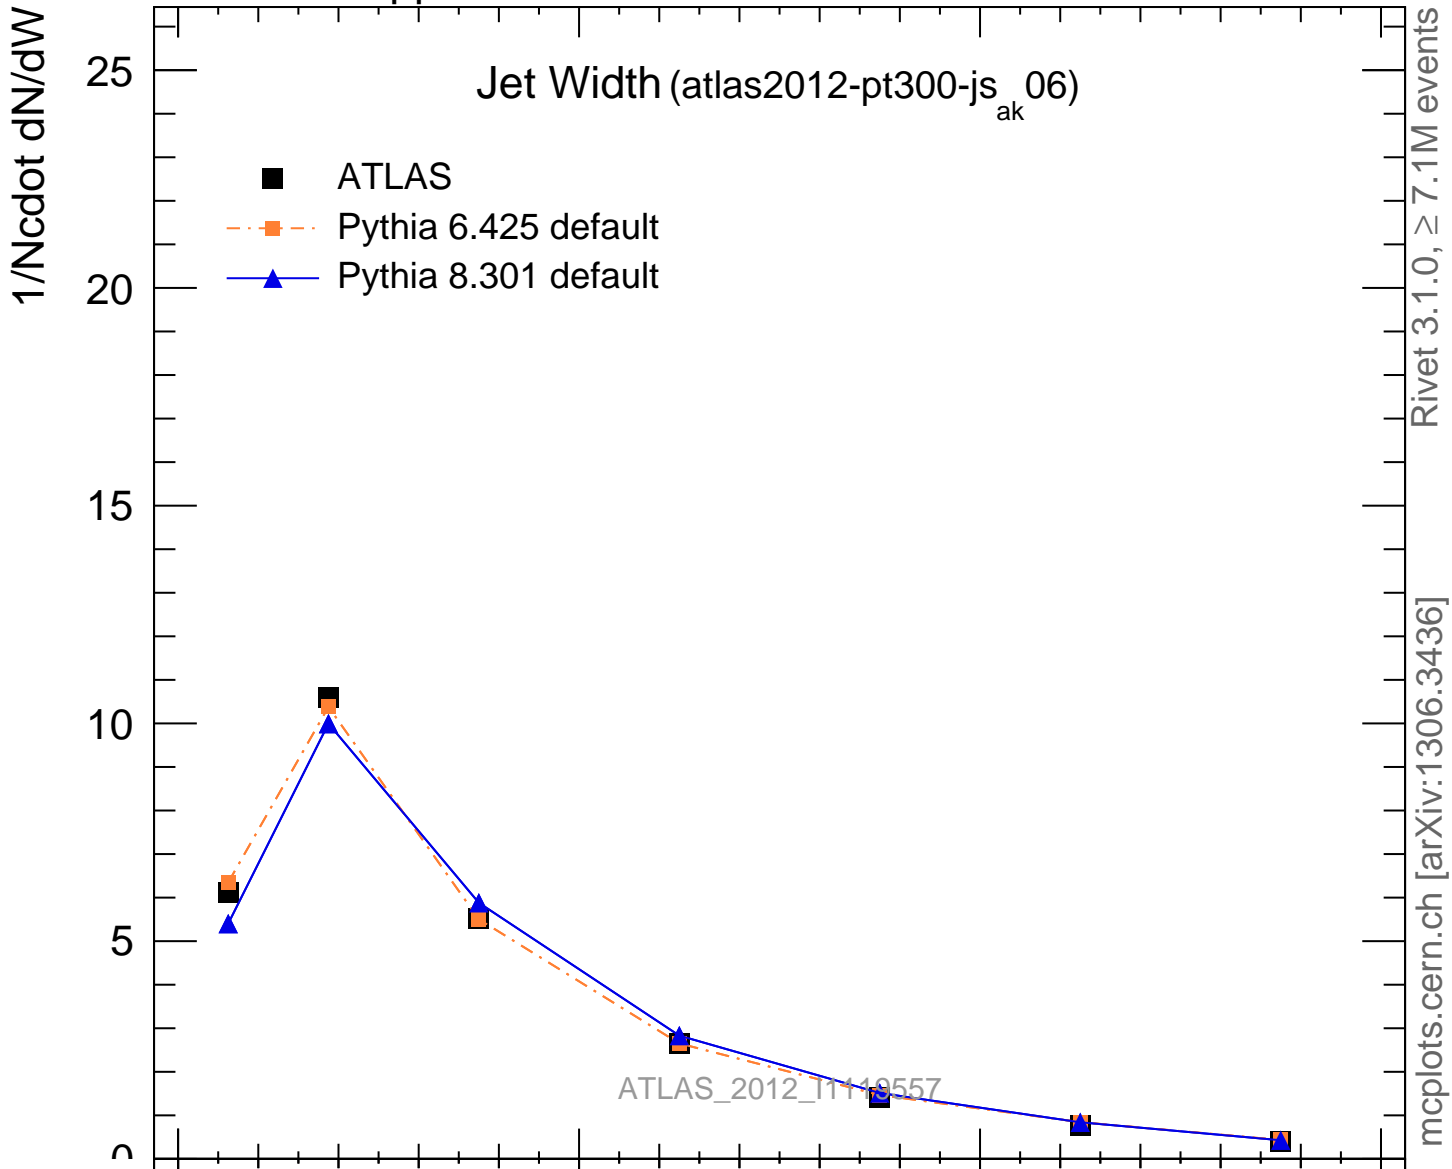

Jet Width (atlas2012-pt300-js_{ak}_06)

Rivet 3.1.0, ≥ 7.1M events
mcplots.cern.ch [arXiv:1306.3436]