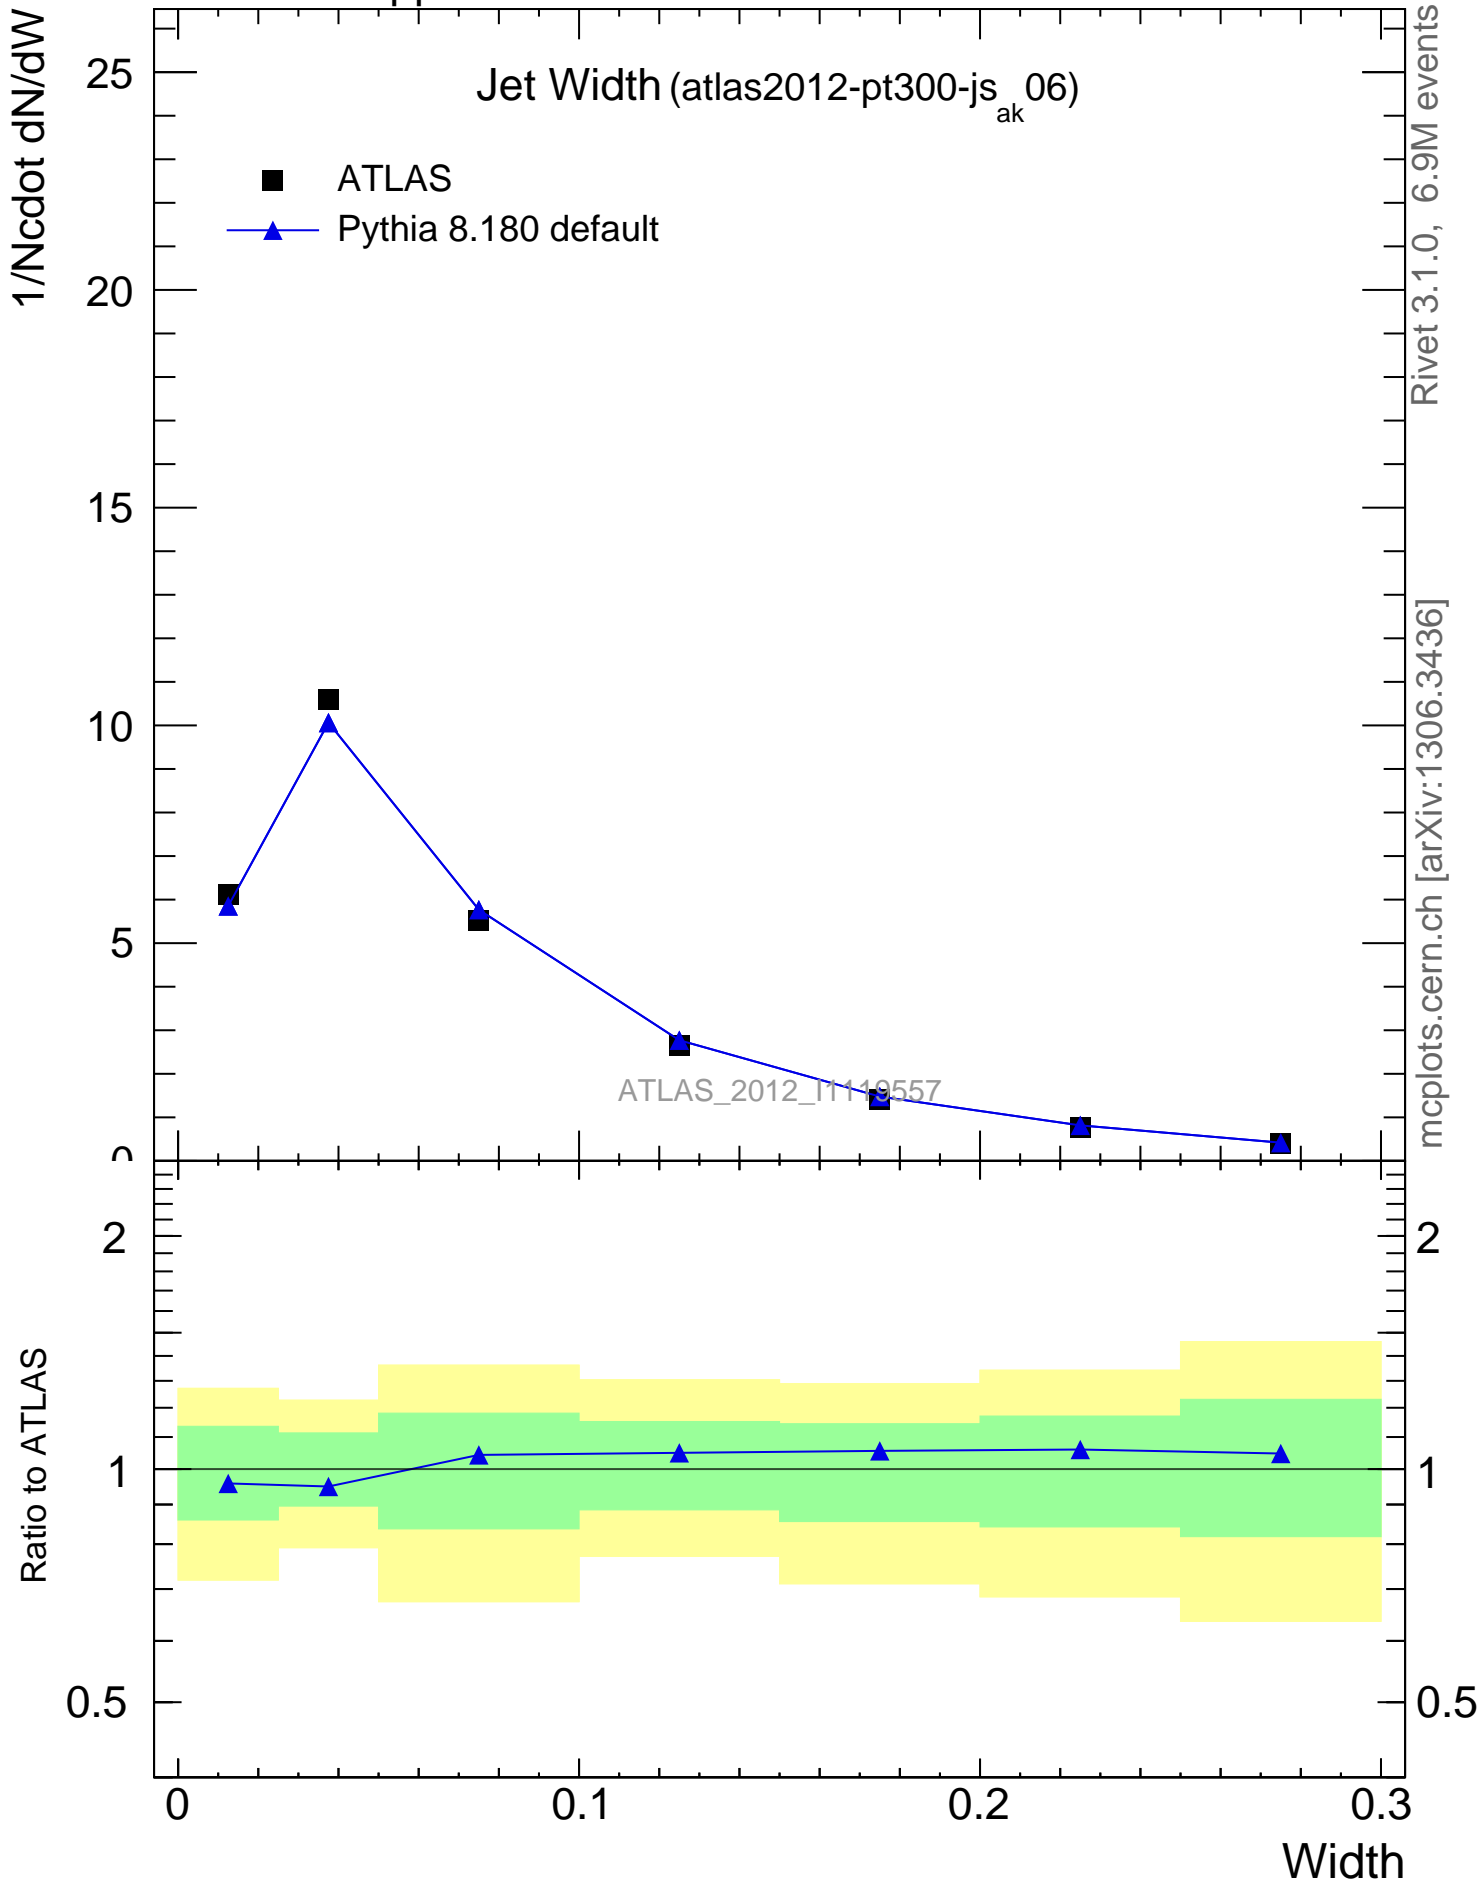

7000 GeV pp

Jets

Jet Width (atlas2012-pt300-js_{ak}_06)

Rivet 3.1.0, 6.9M events
mcplots.cern.ch [arXiv:1306.3436]

ATLAS_2012_I1119557