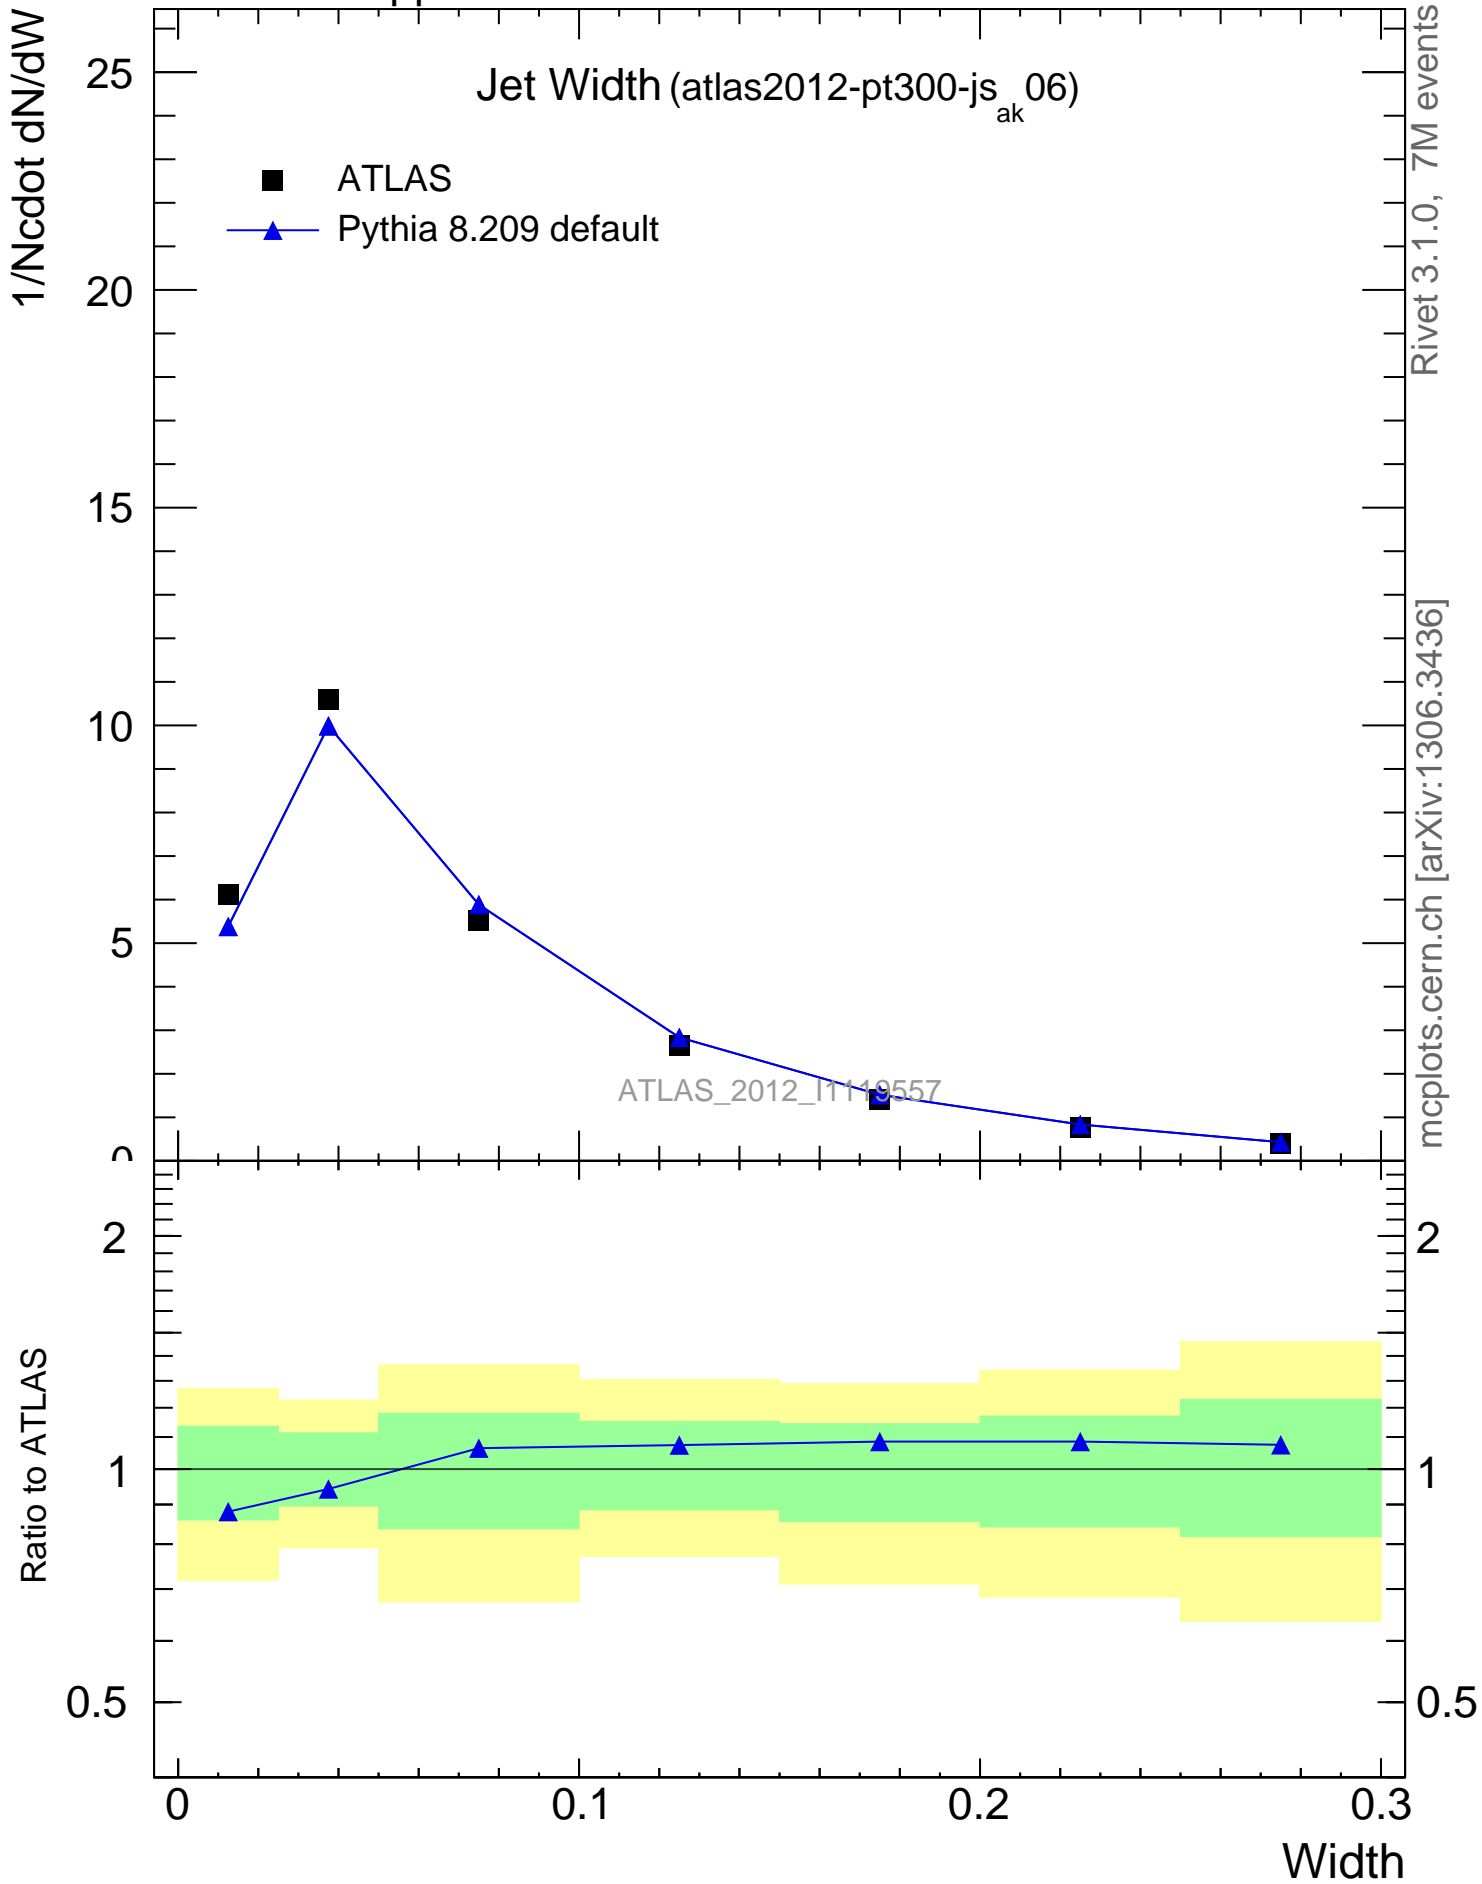

7000 GeV pp

Jets

Jet Width (atlas2012-pt300-js_{ak}_06)

Rivet 3.1.0, 7M events

mcplots.cern.ch [arXiv:1306.3436]

ATLAS_2012_I1119557