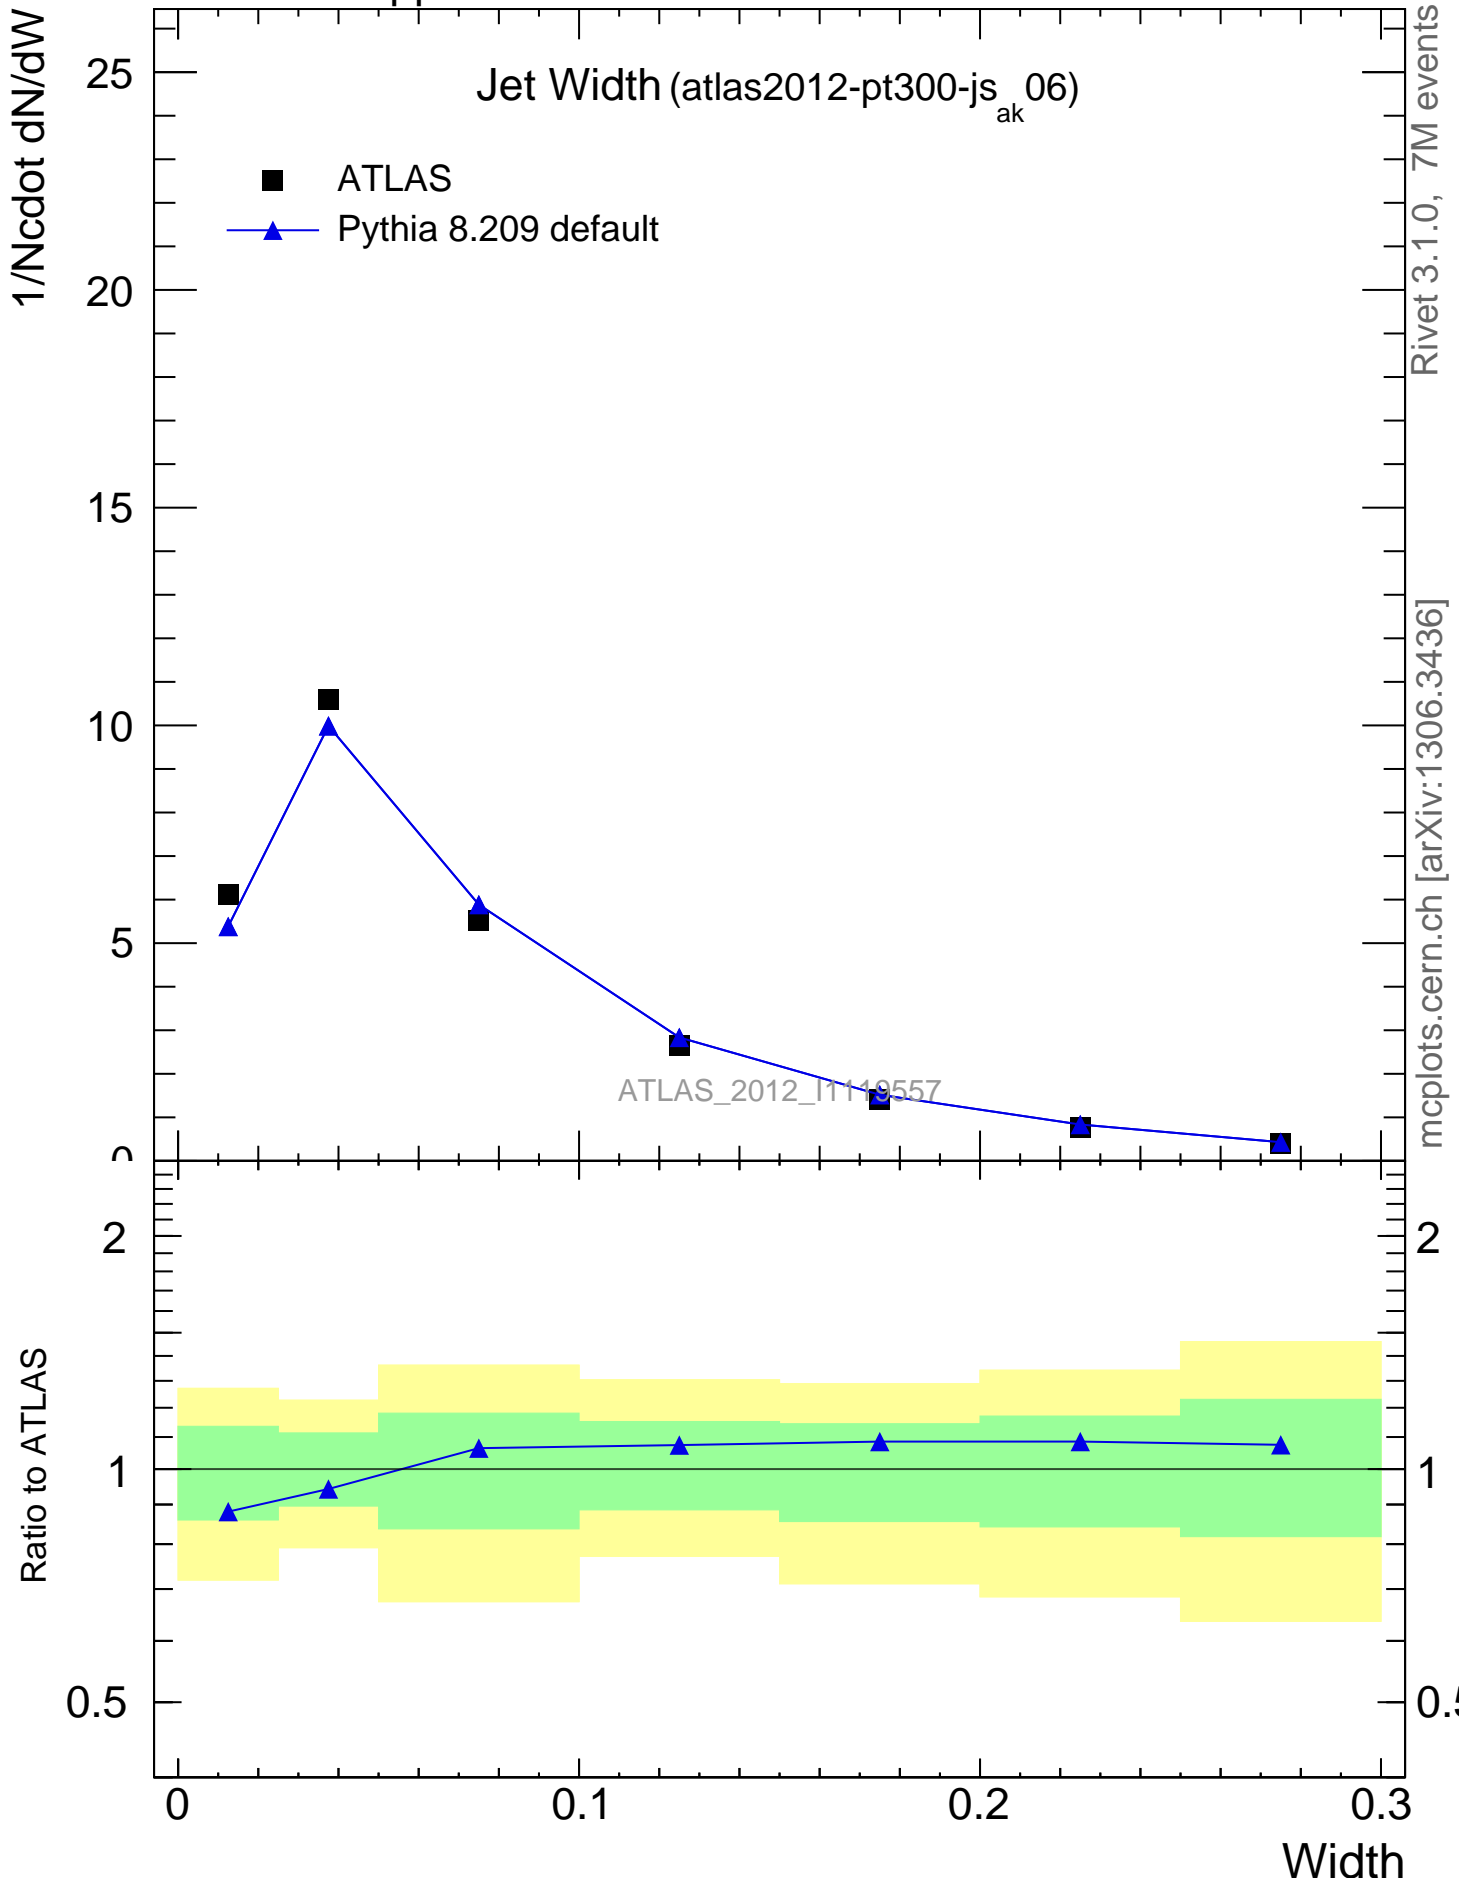

7000 GeV pp

Jets

Jet Width (atlas2012-pt300-js_{ak}_06)

Rivet 3.1.0, 7M events

mcplots.cern.ch [arXiv:1306.3436]

2

1

0.5

Width