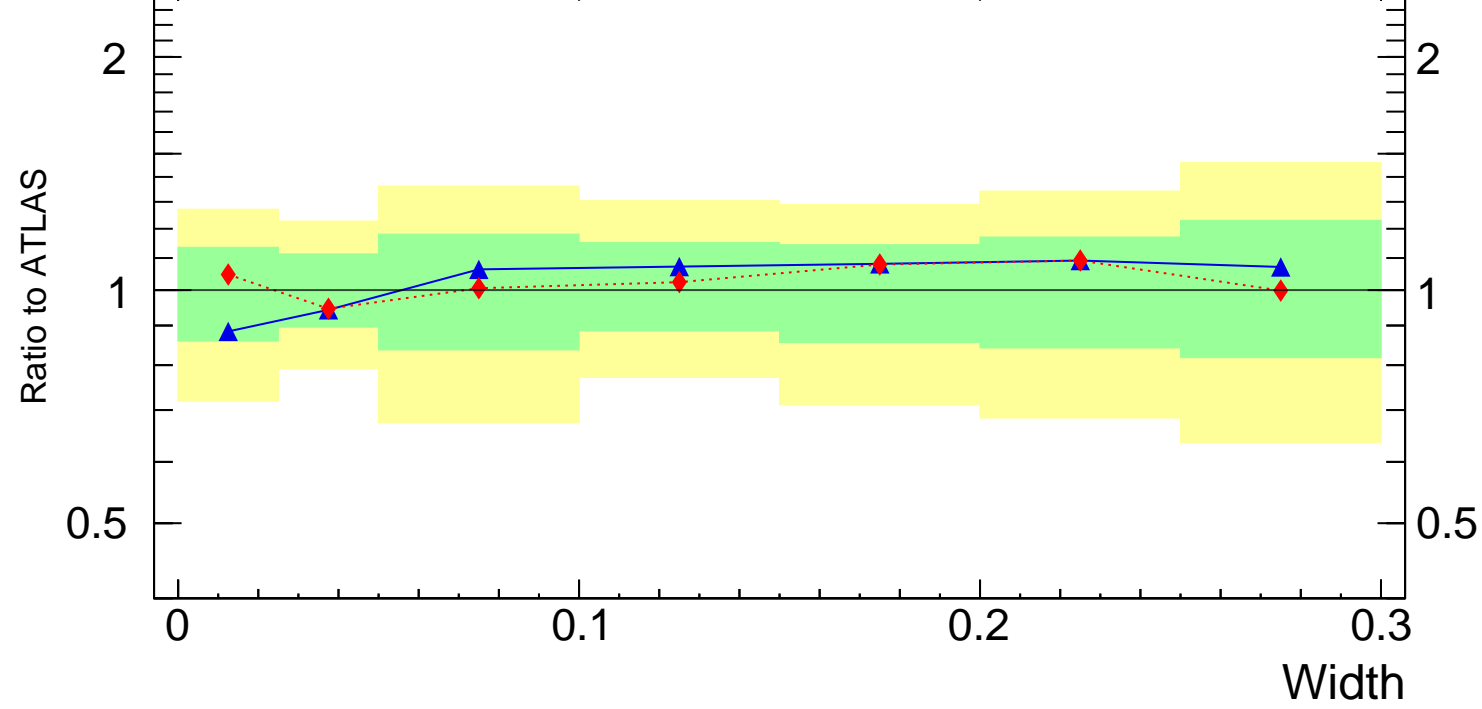

7000 GeV pp

Jets

Jet Width (atlas2012-pt300-js_{ak}_06)

ATLAS_2012_I1119557

mcplots.cern.ch [arXiv:1306.3436]

Rivet 3.1.0, ≥ 7.1M events