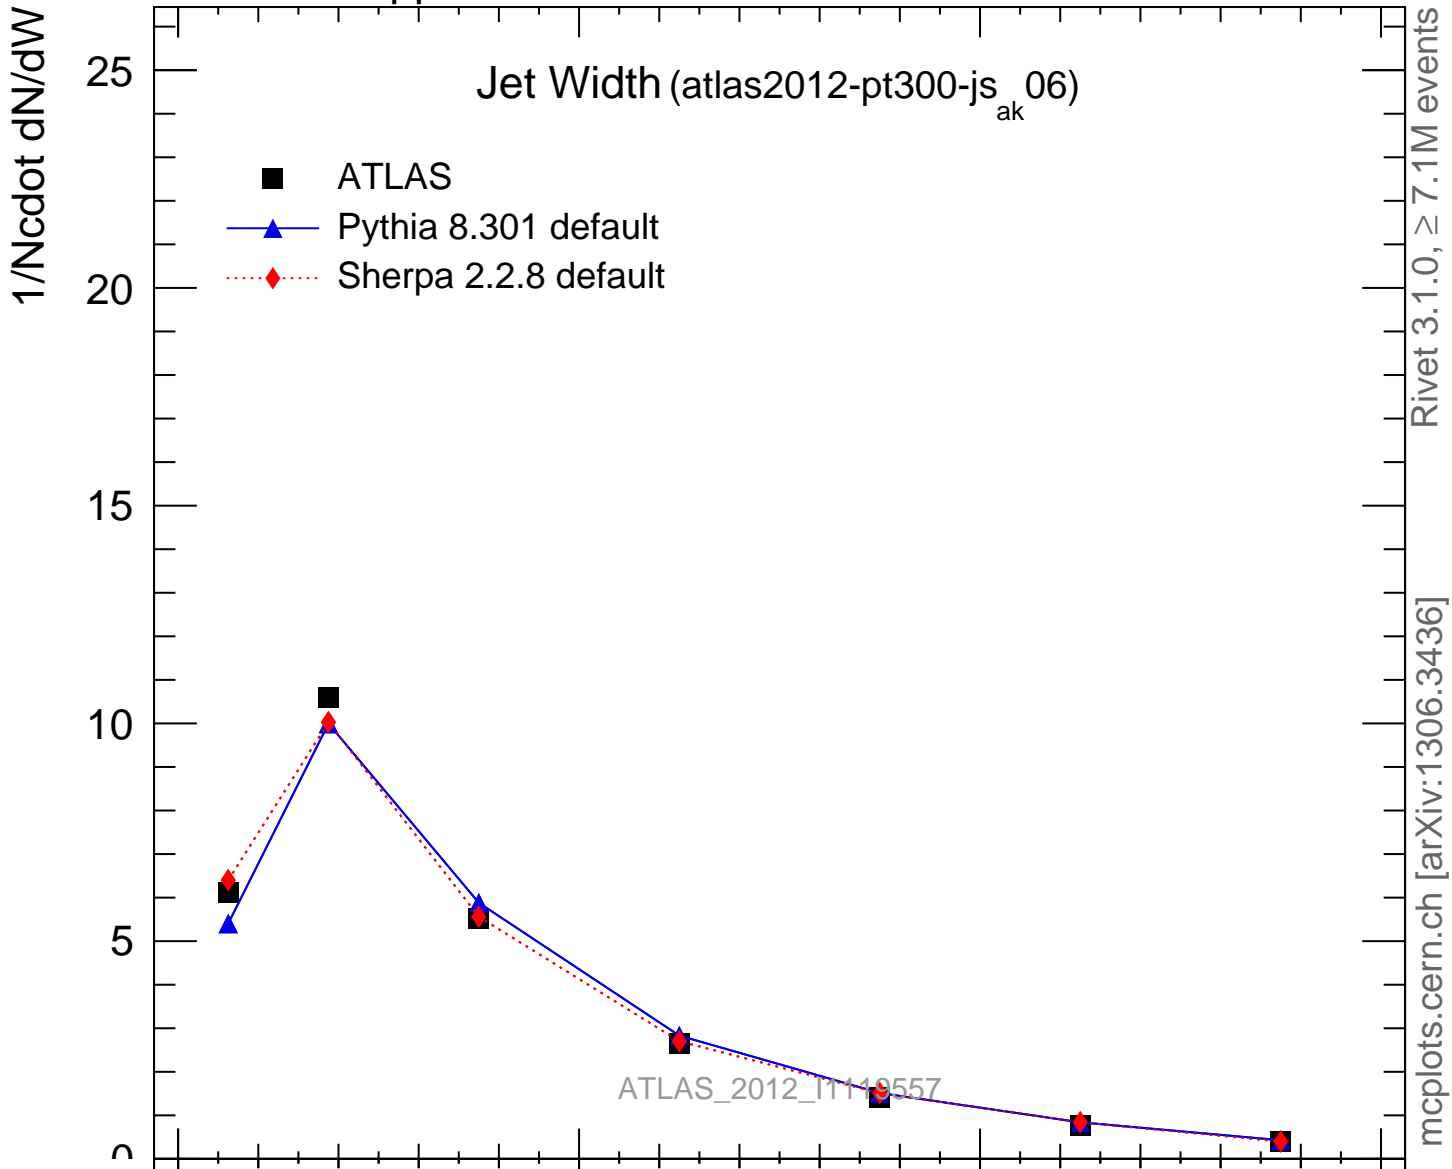

7000 GeV pp

Jets

Jet Width (atlas2012-pt300-js_{ak}_06)

ATLAS_2012_I1119557

mcplots.cern.ch [arXiv:1306.3436]

Rivet 3.1.0, ≥ 7.1M events