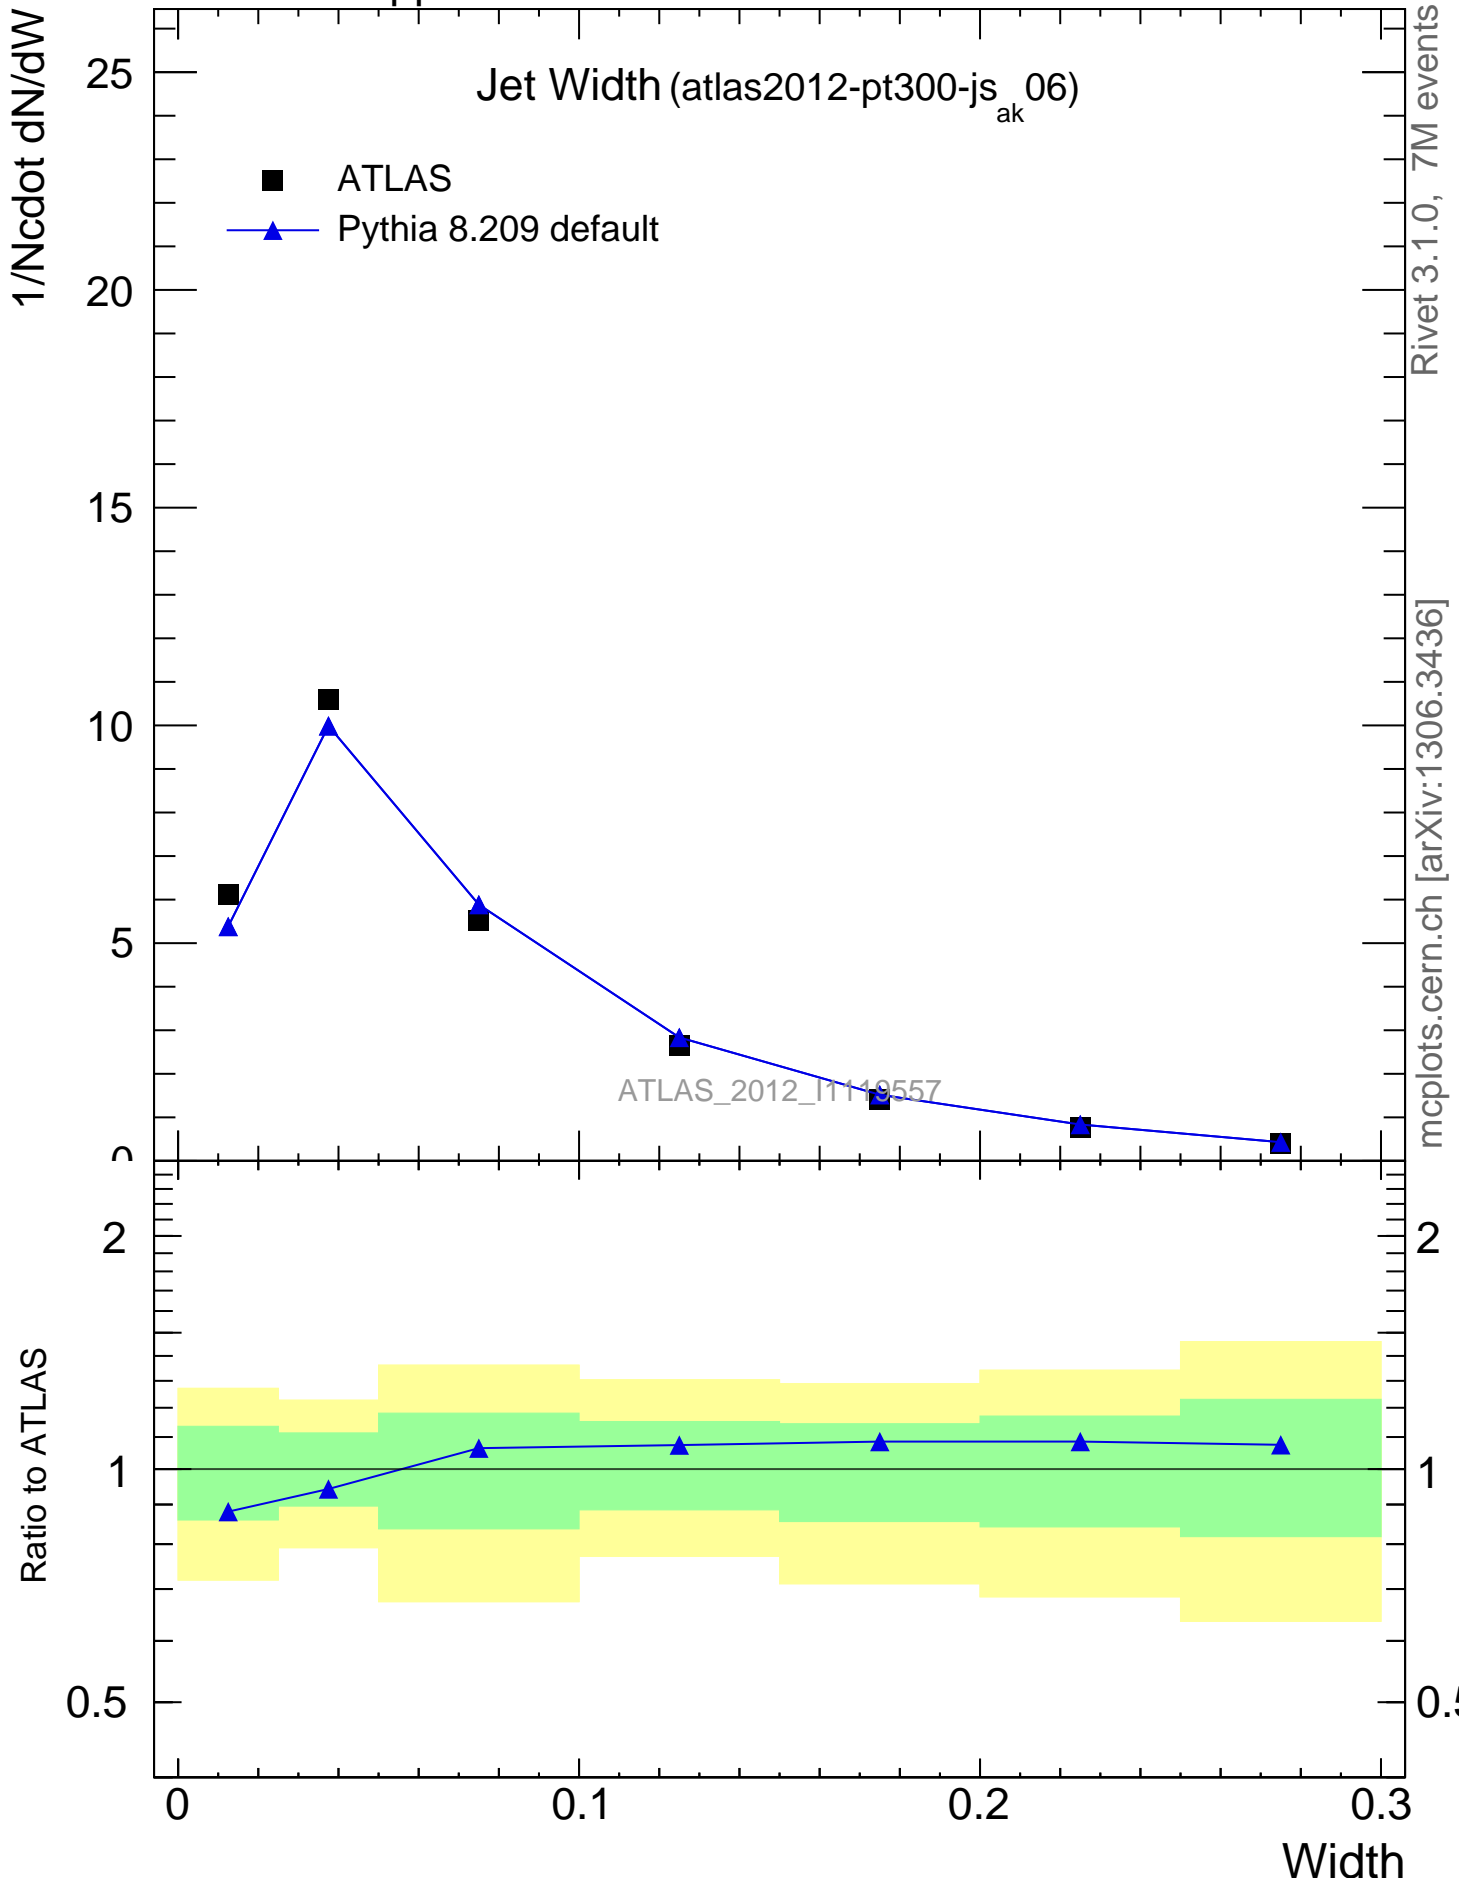

7000 GeV pp

Jets

Jet Width (atlas2012-pt300-js<sub>ak</sub>\_06)

Rivet 3.1.0, 7M events

mcplots.cern.ch [arXiv:1306.3436]

2

1

0.5

Width