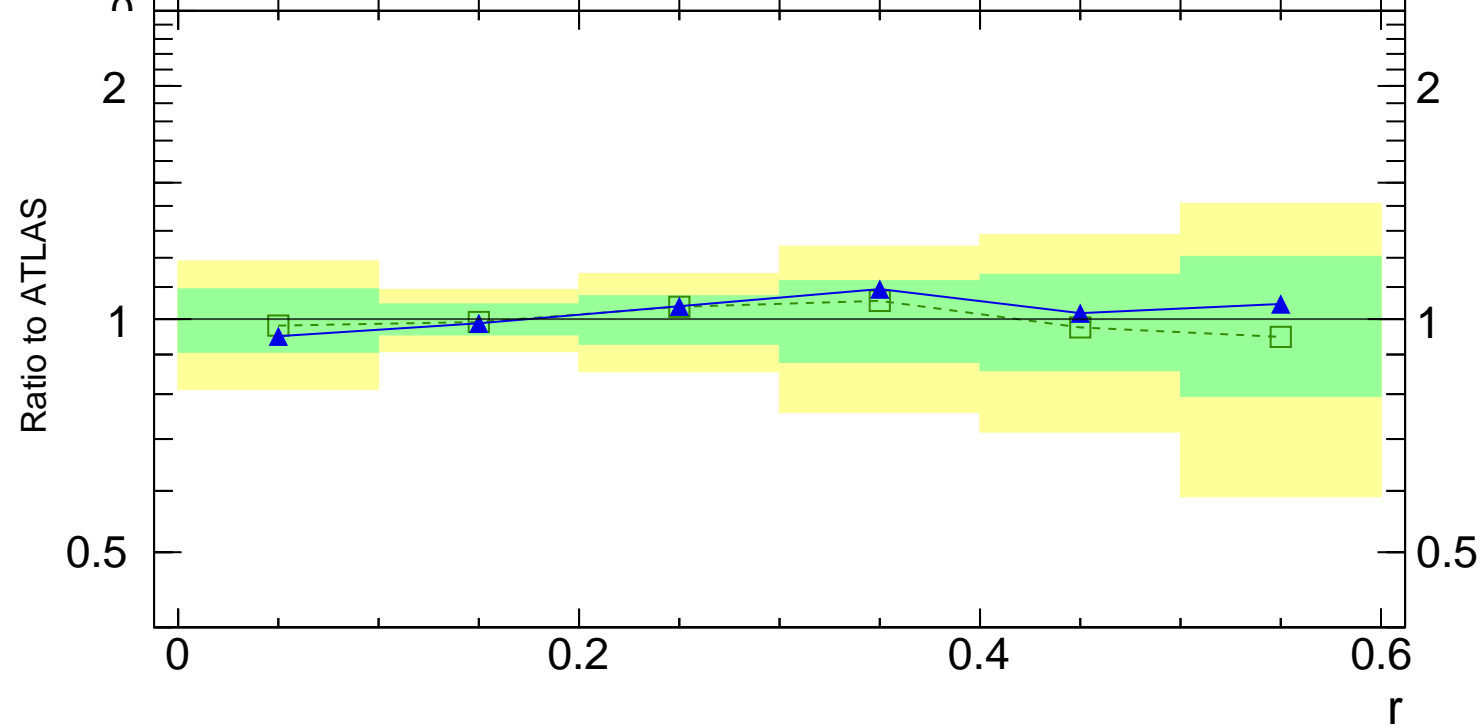

7000 GeV pp

Jets

Rivet 3.1.0, ≥ 5.4M events
mcplots.cern.ch [arXiv:1306.3436]