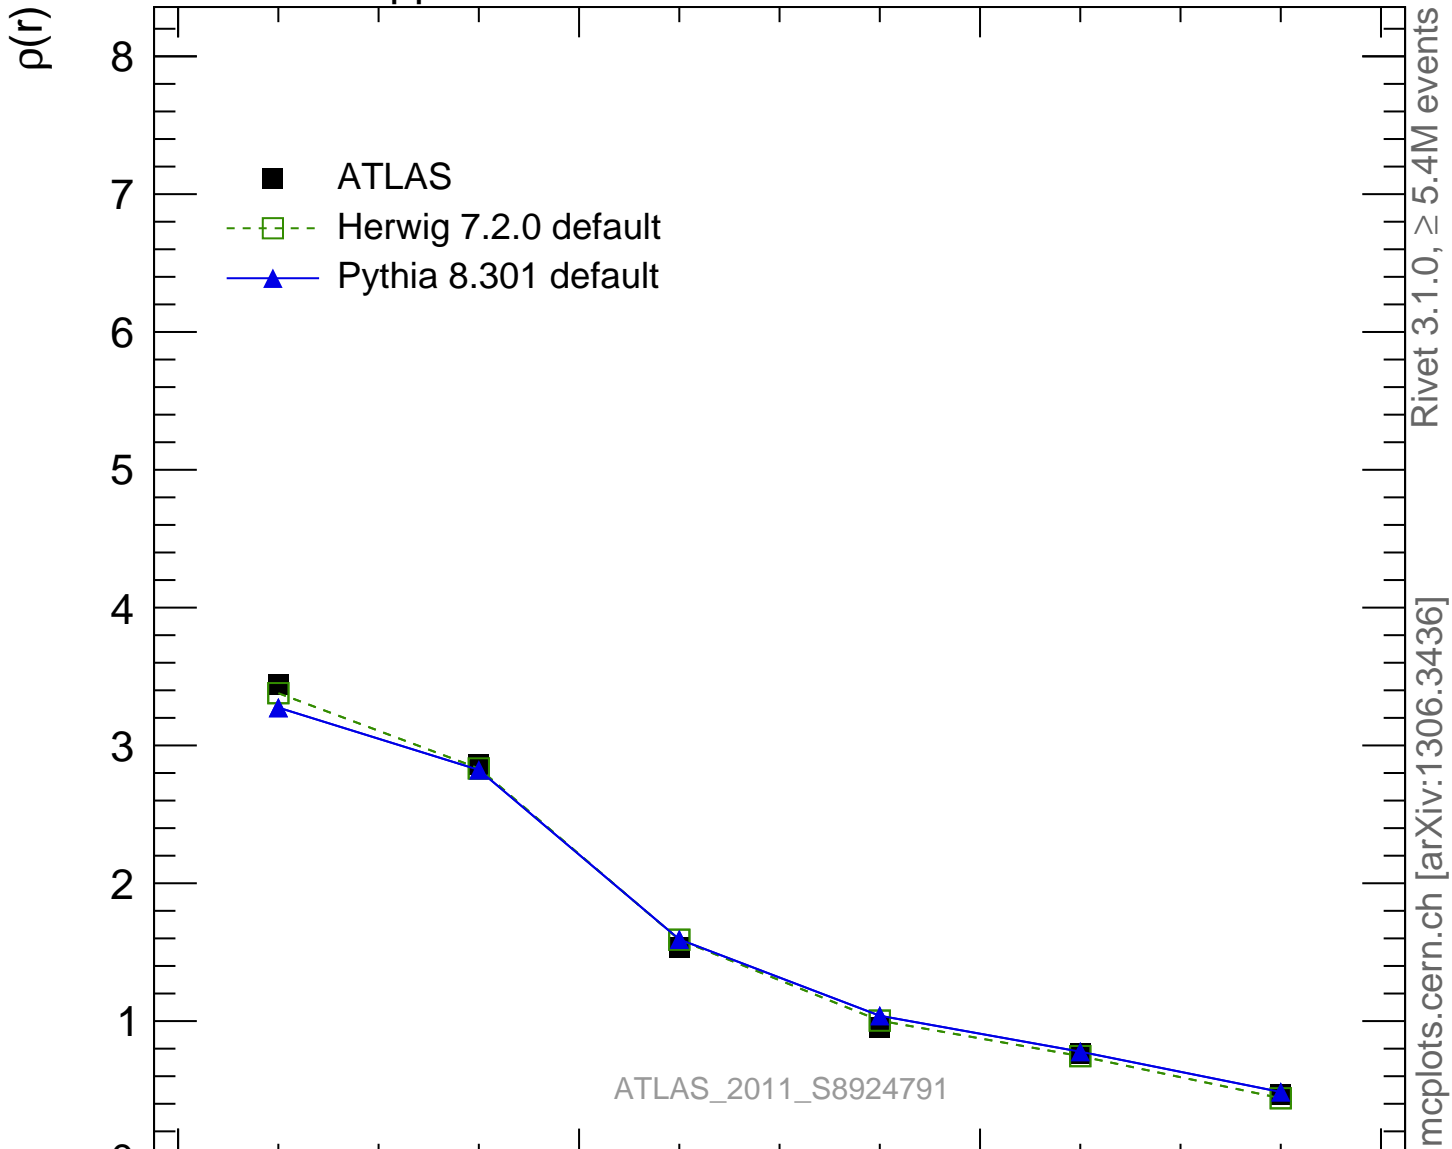

7000 GeV pp

Jets

Rivet 3.1.0, ≥ 5.4M events
mcplots.cern.ch [arXiv:1306.3436]