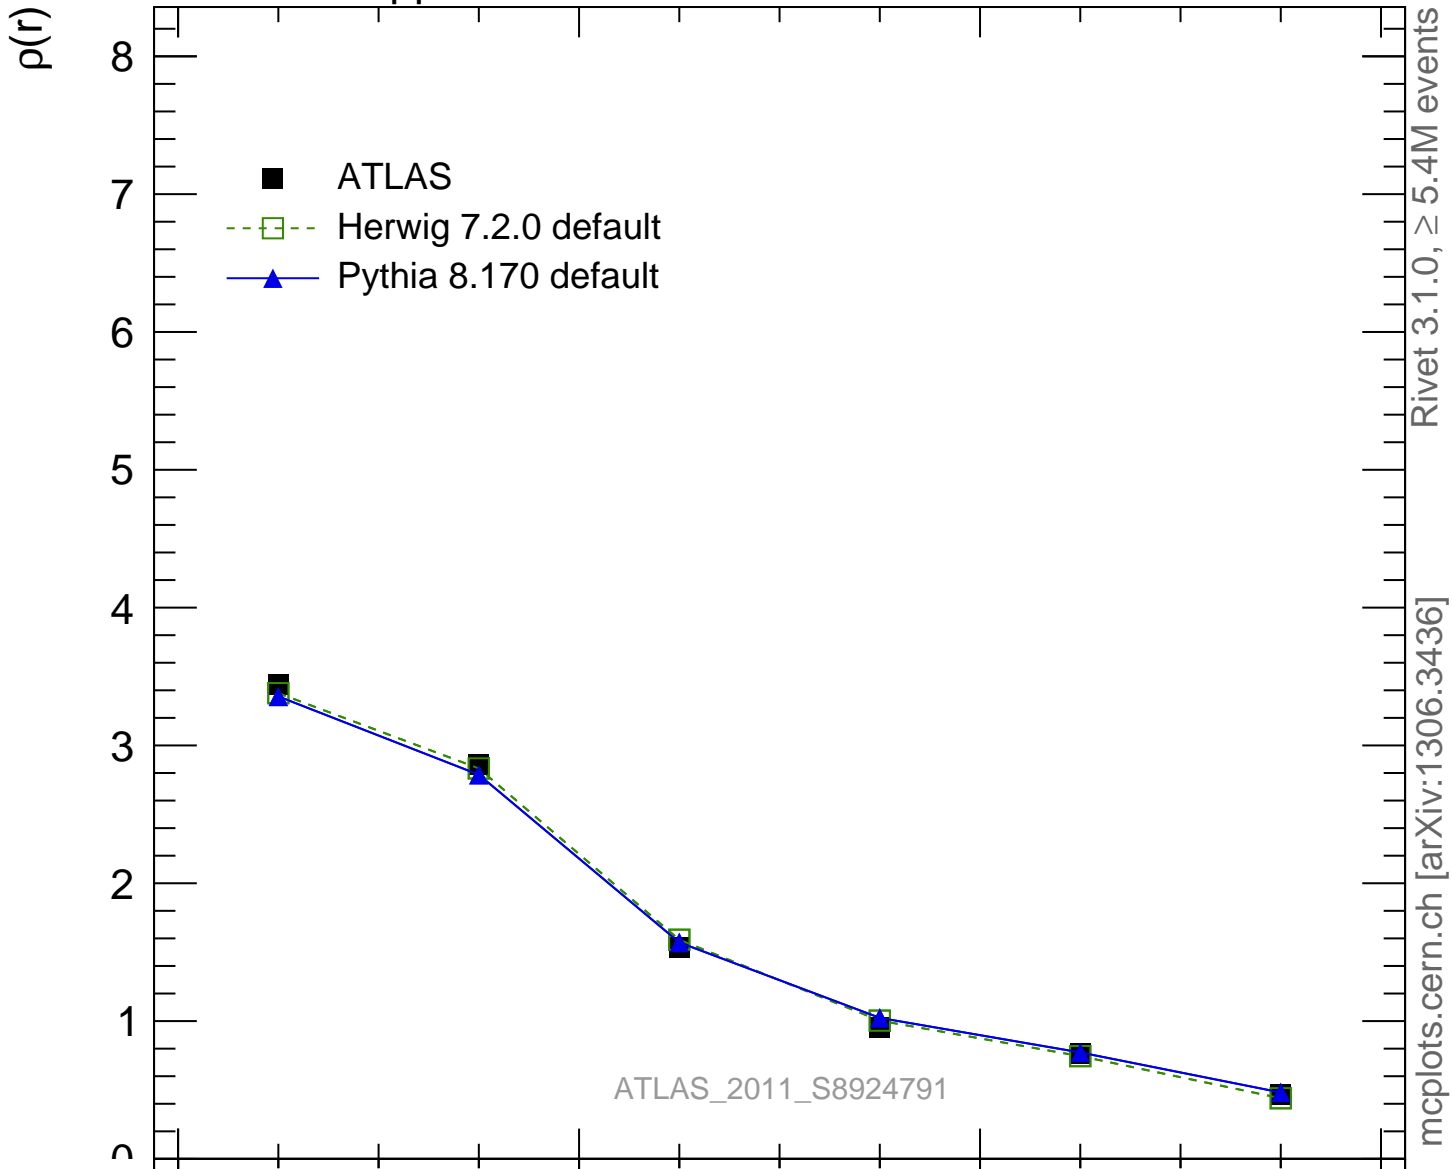

7000 GeV pp

Jets

ATLAS_2011_S8924791

Rivet 3.1.0, $\geq 5.4M$ events
mcplots.cern.ch [arXiv:1306.3436]