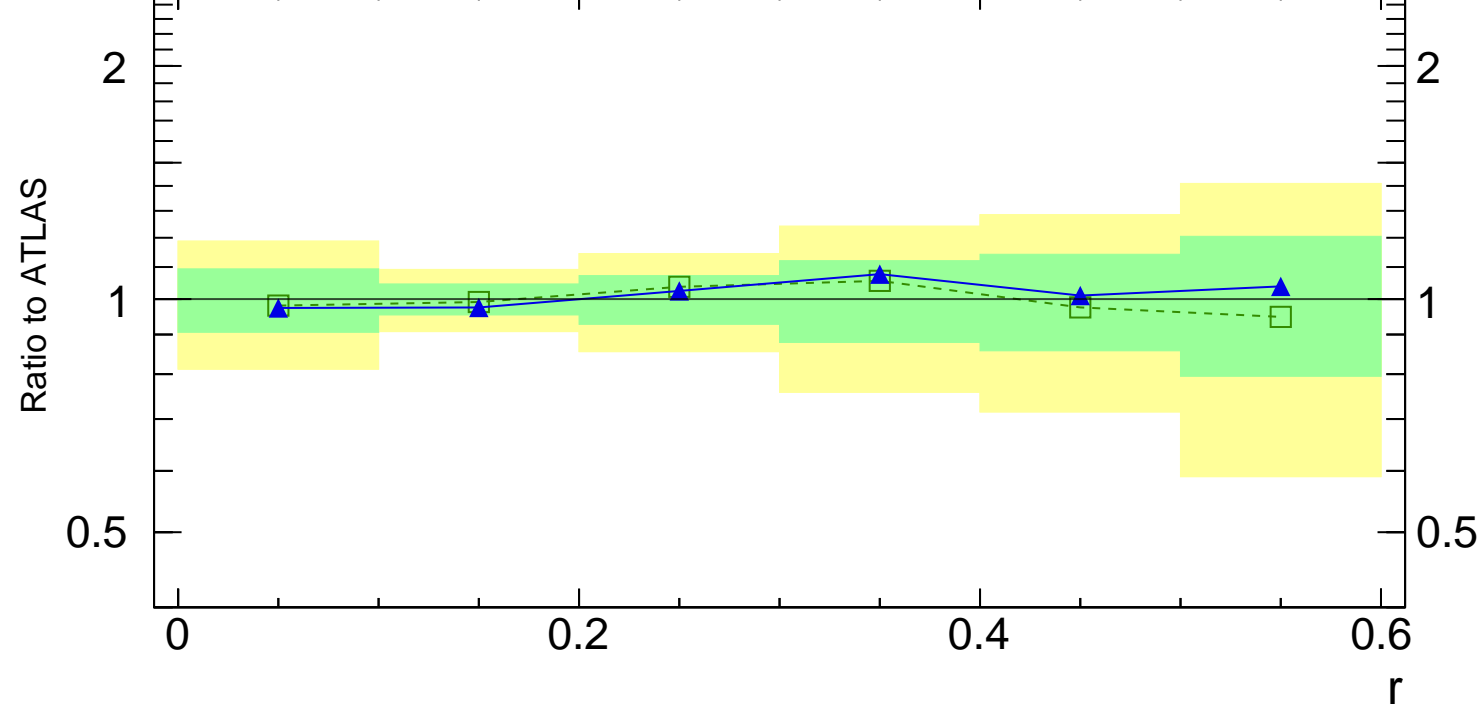

7000 GeV pp

Jets

ATLAS_2011_S8924791

Rivet 3.1.0, $\geq 5.4M$ events
mcplots.cern.ch [arXiv:1306.3436]