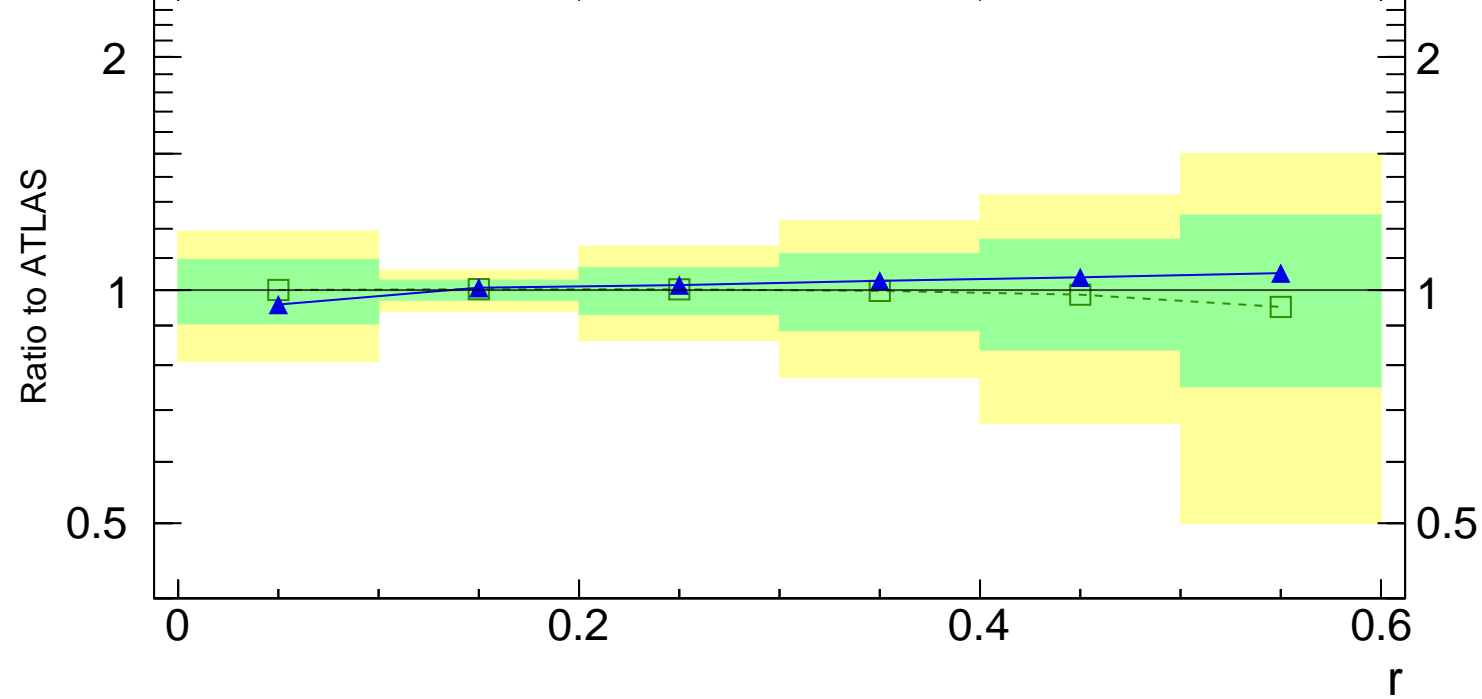

ATLAS_2011_S8924791

Rivet 3.1.0, $\geq 5.4M$ events
mcplots.cern.ch [arXiv:1306.3436]