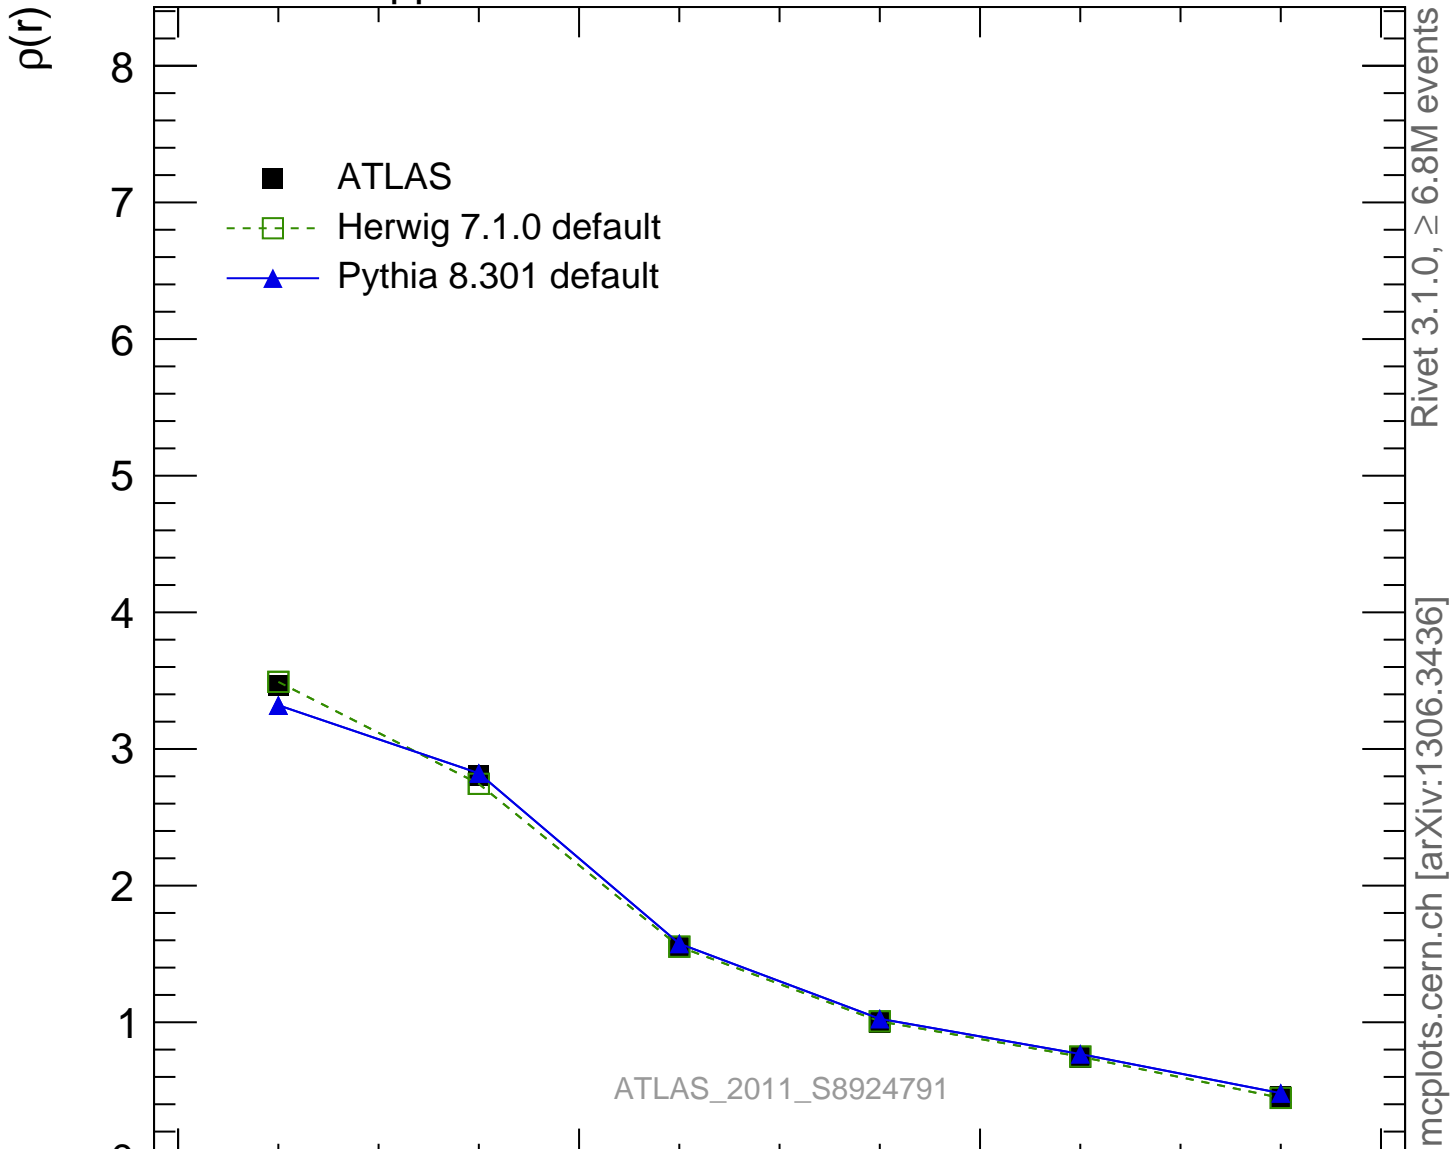

7000 GeV pp

Jets

ATLAS\_2011\_S8924791

Rivet 3.1.0,  $\geq 6.8M$  events  
mcplots.cern.ch [arXiv:1306.3436]