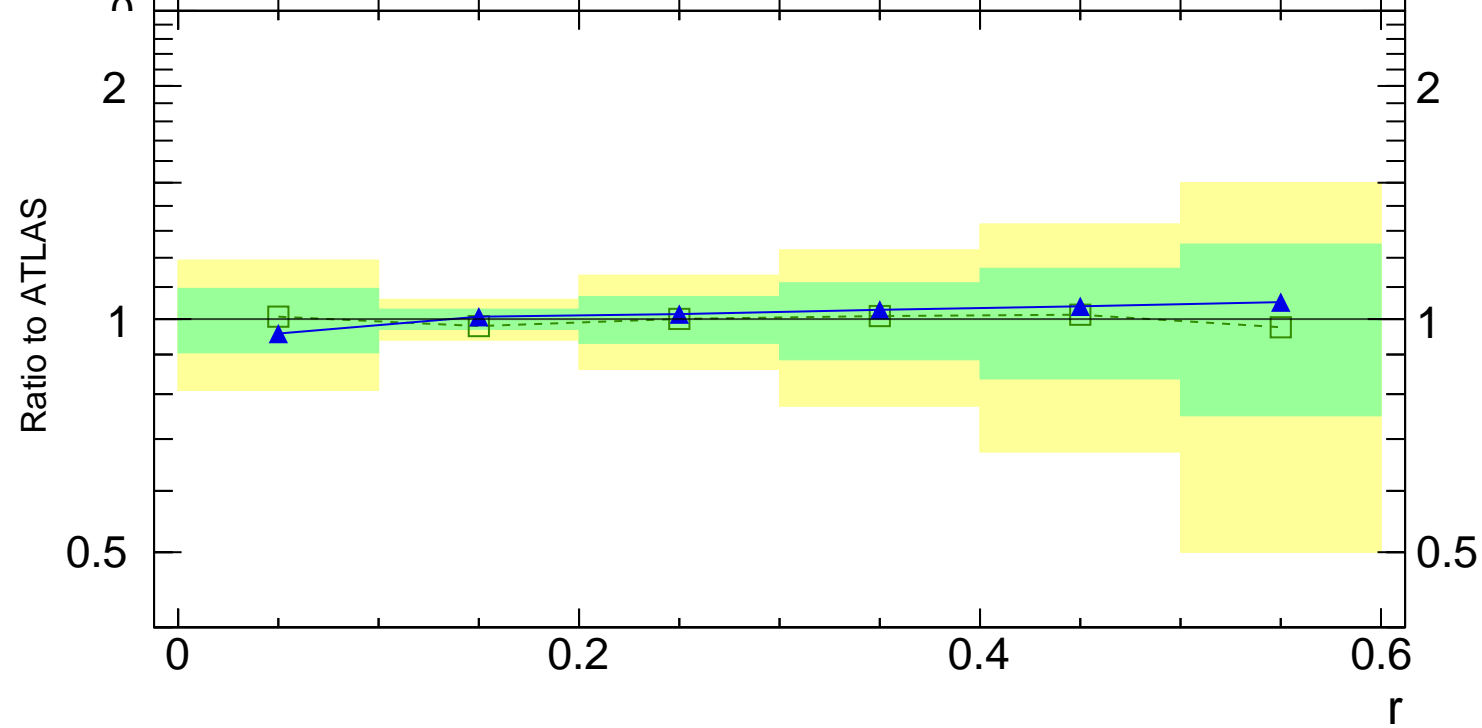

7000 GeV pp

Jets

ATLAS\_2011\_S8924791

Rivet 3.1.0,  $\geq 6.8M$  events  
mcplots.cern.ch [arXiv:1306.3436]