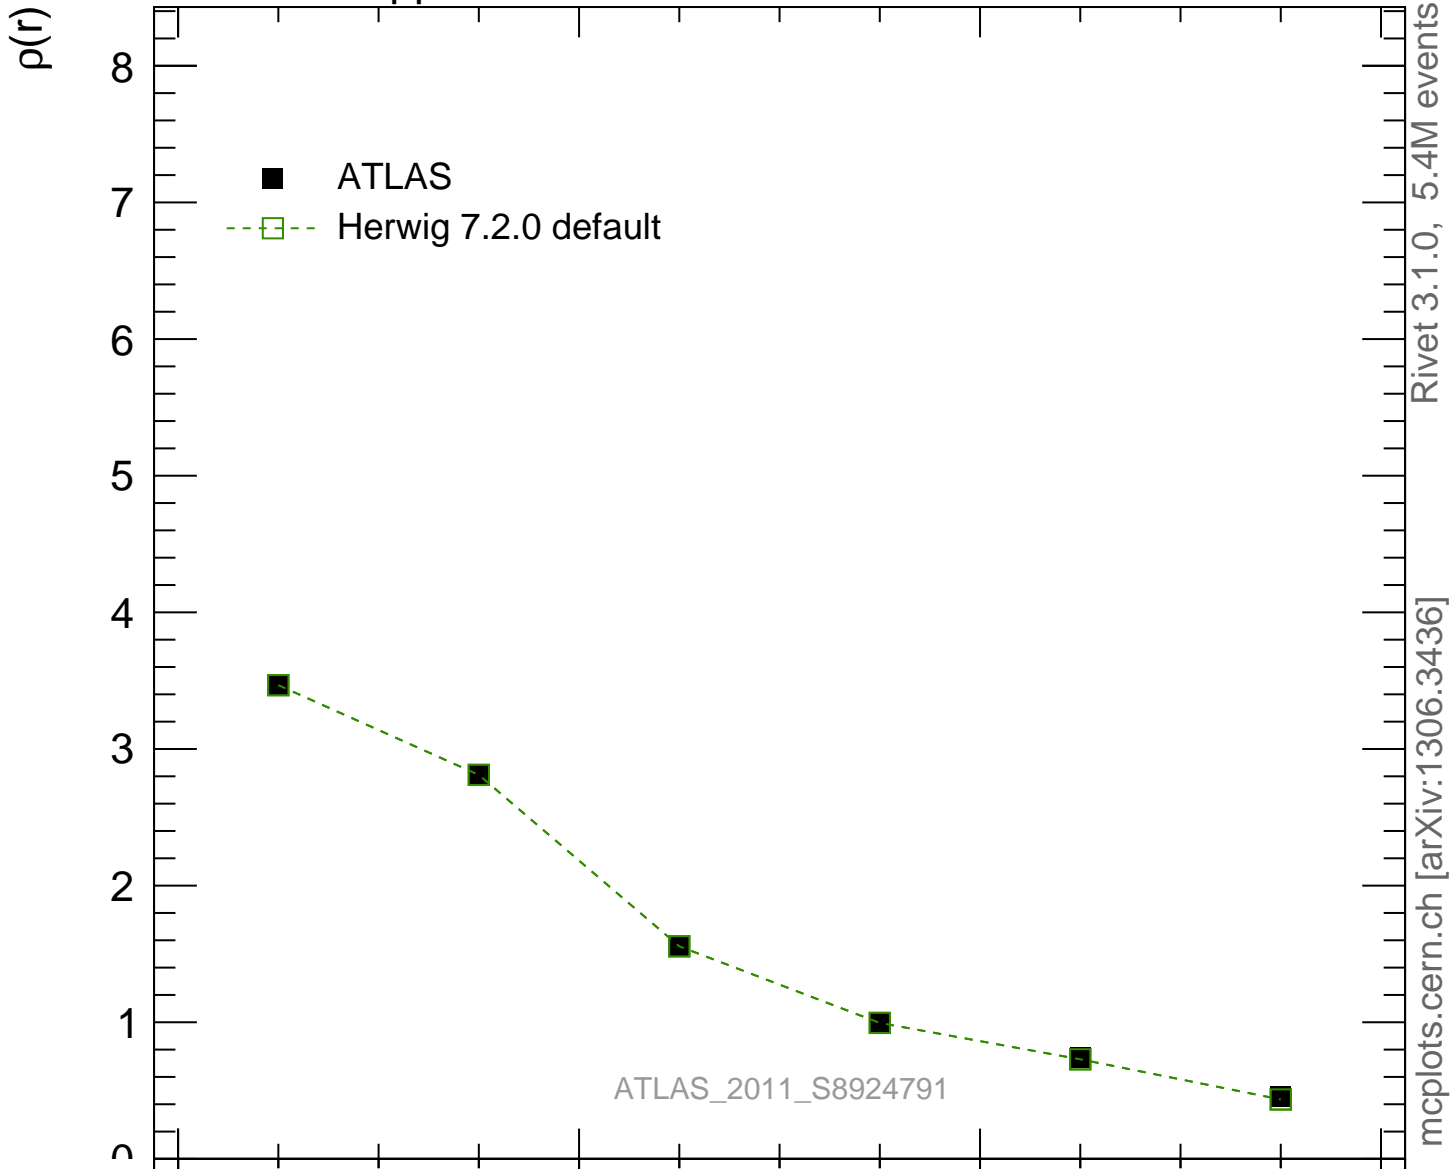

7000 GeV pp

Jets

ATLAS_2011_S8924791

Rivet 3.1.0, 5.4M events
mcplots.cern.ch [arXiv:1306.3436]