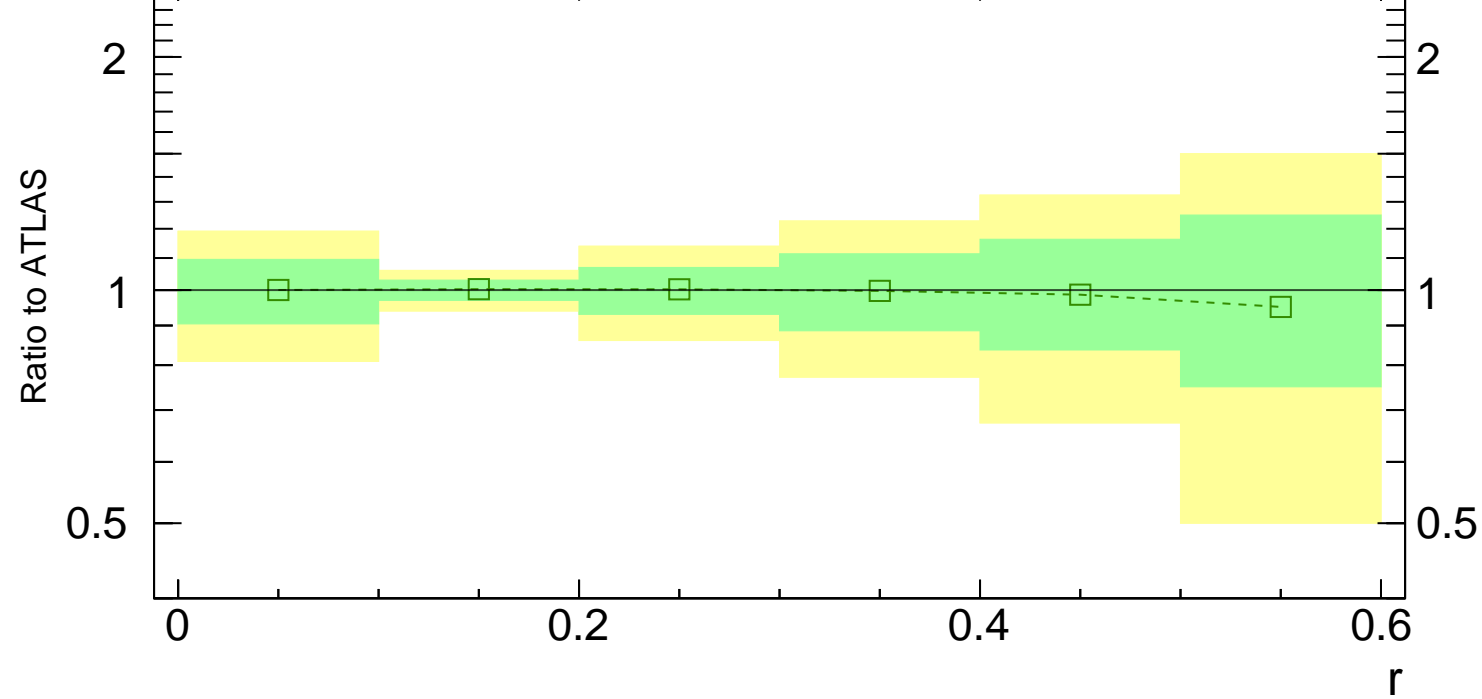

7000 GeV pp

Jets

ATLAS_2011_S8924791

Rivet 3.1.0, 5.4M events
mcplots.cern.ch [arXiv:1306.3436]