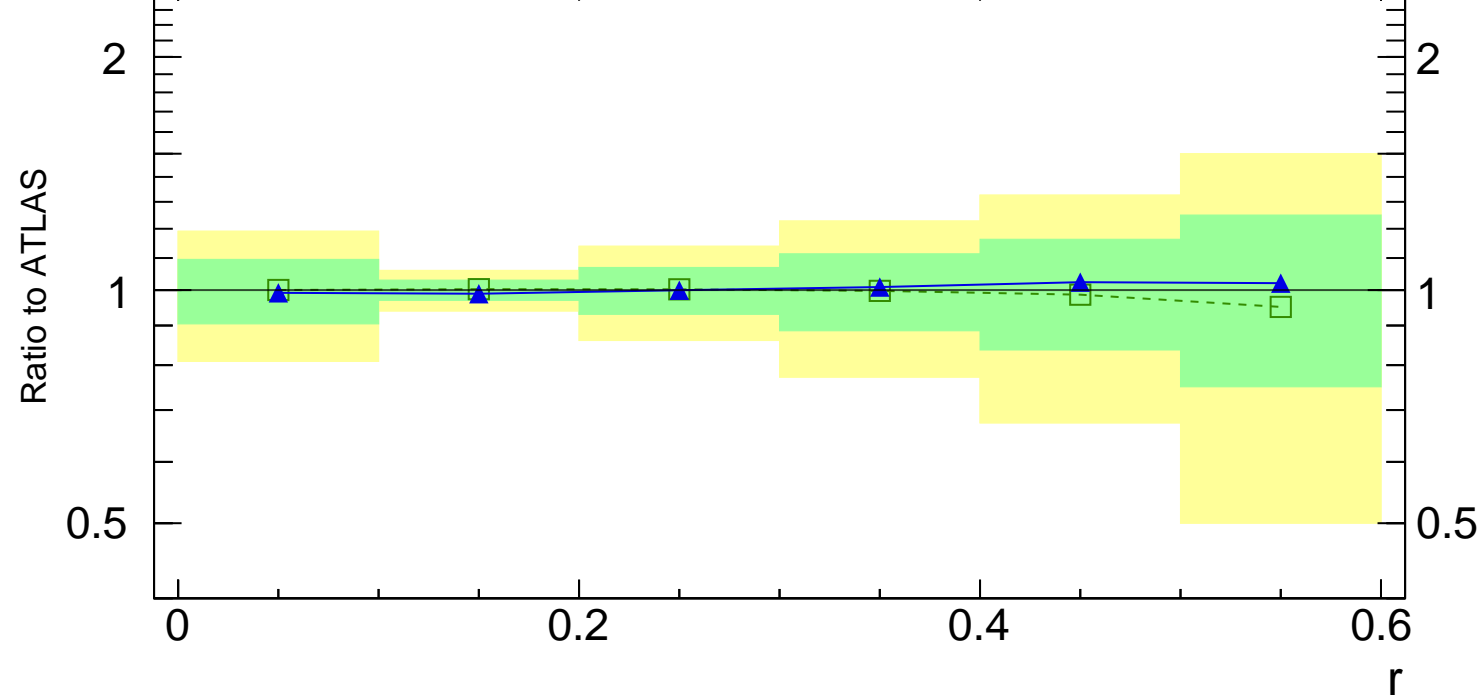

7000 GeV pp

Jets

Rivet 3.1.0, ≥ 5.4 M events
mcplots.cern.ch [arXiv:1306.3436]