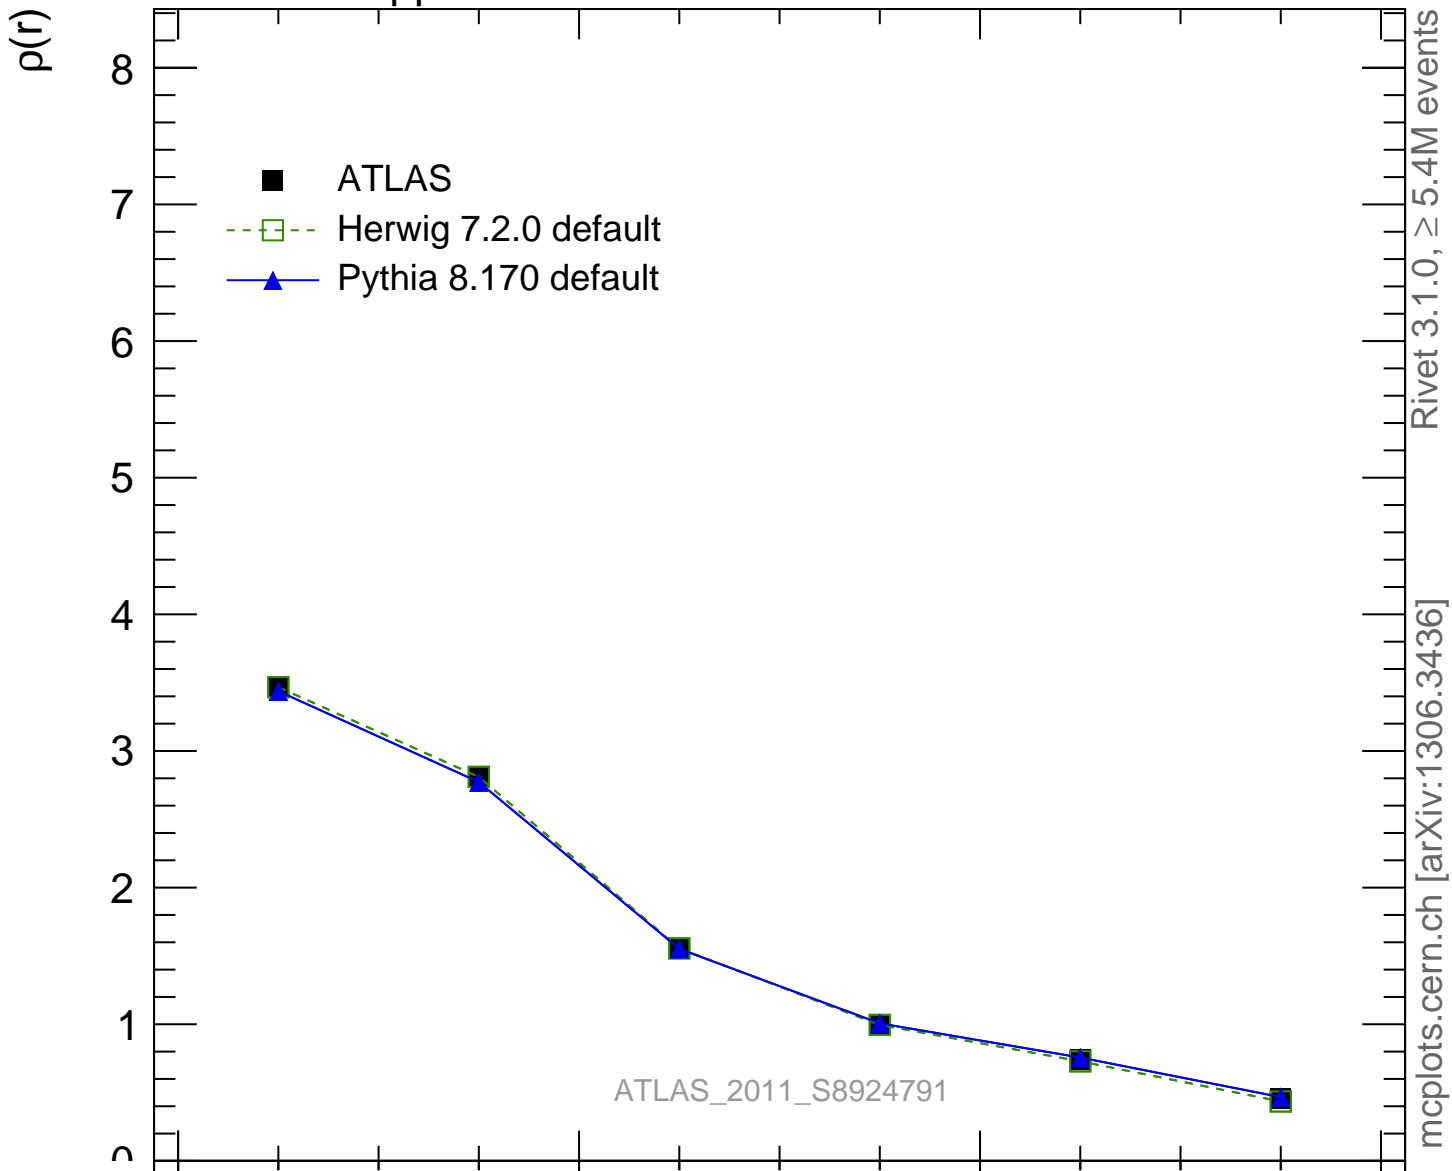

7000 GeV pp

Jets

Rivet 3.1.0, ≥ 5.4 M events
mcplots.cern.ch [arXiv:1306.3436]