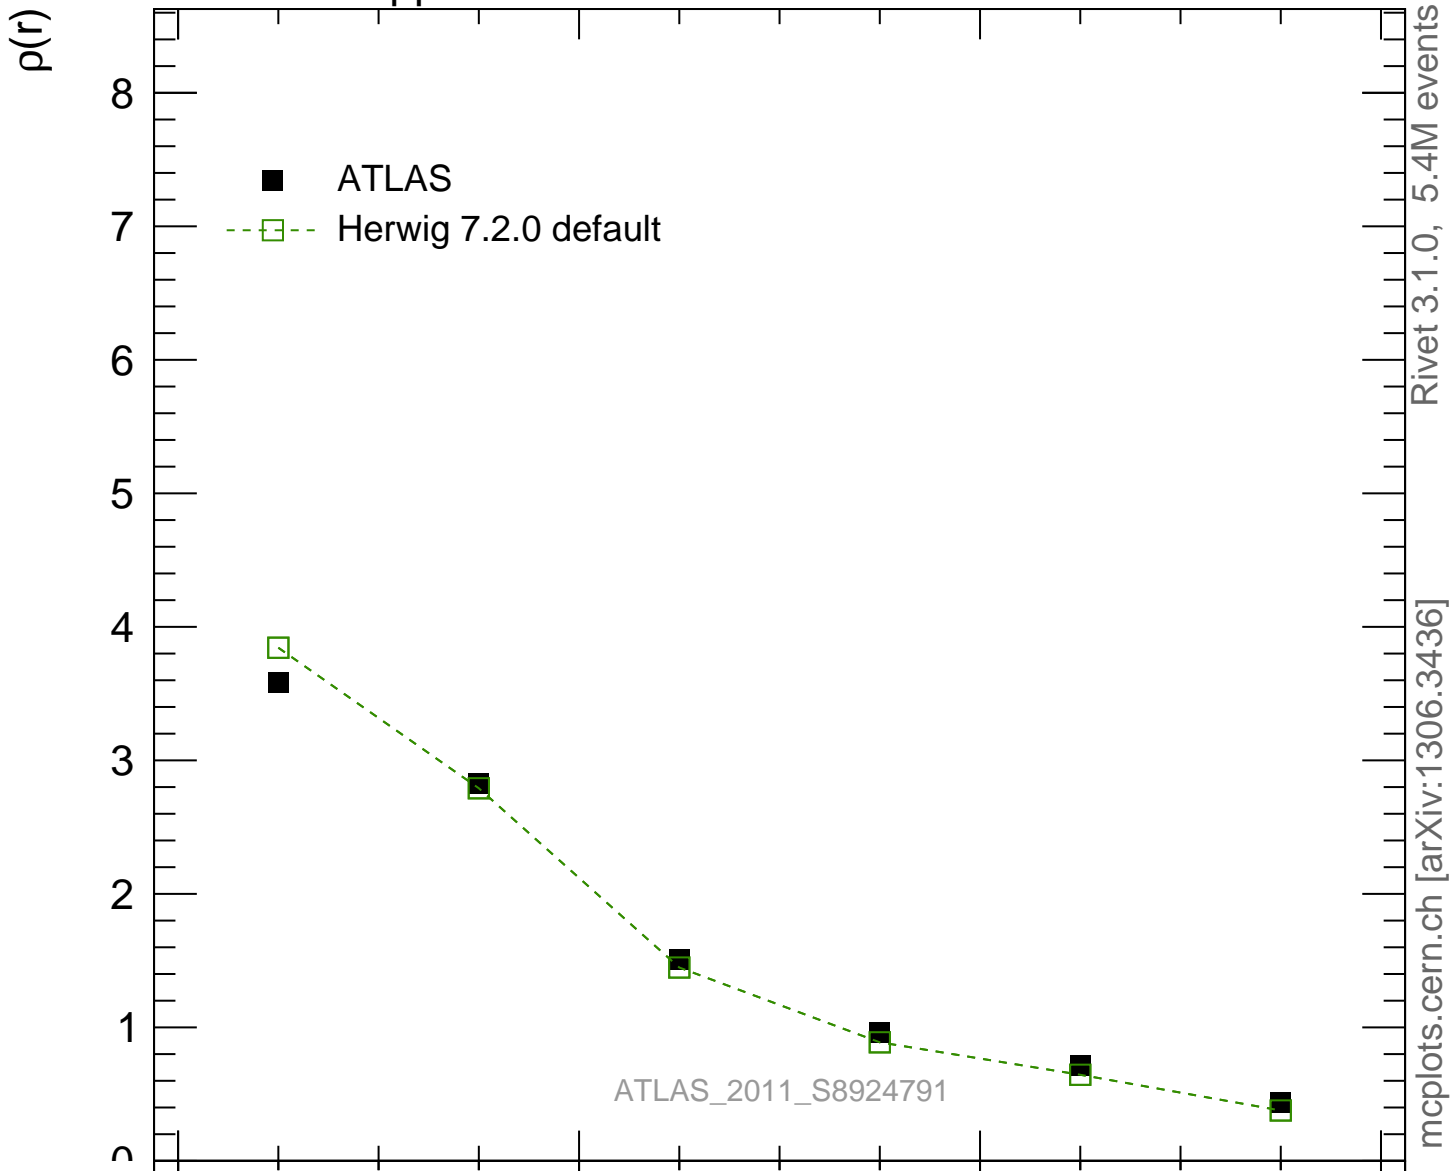

7000 GeV pp

Jets

ATLAS_2011_S8924791

Rivet 3.1.0, 5.4M events
mcplots.cern.ch [arXiv:1306.3436]