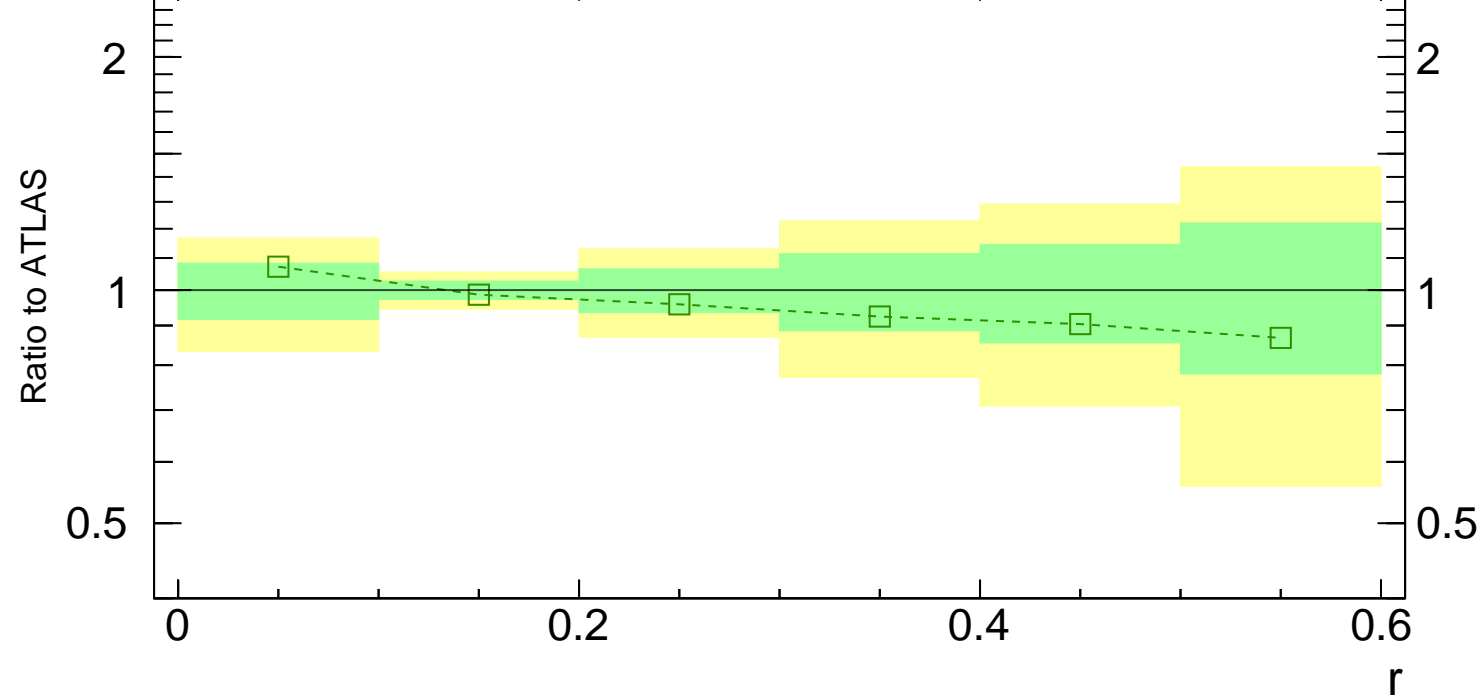

7000 GeV pp

Jets

ATLAS_2011_S8924791

Rivet 3.1.0, 5.4M events
mcplots.cern.ch [arXiv:1306.3436]