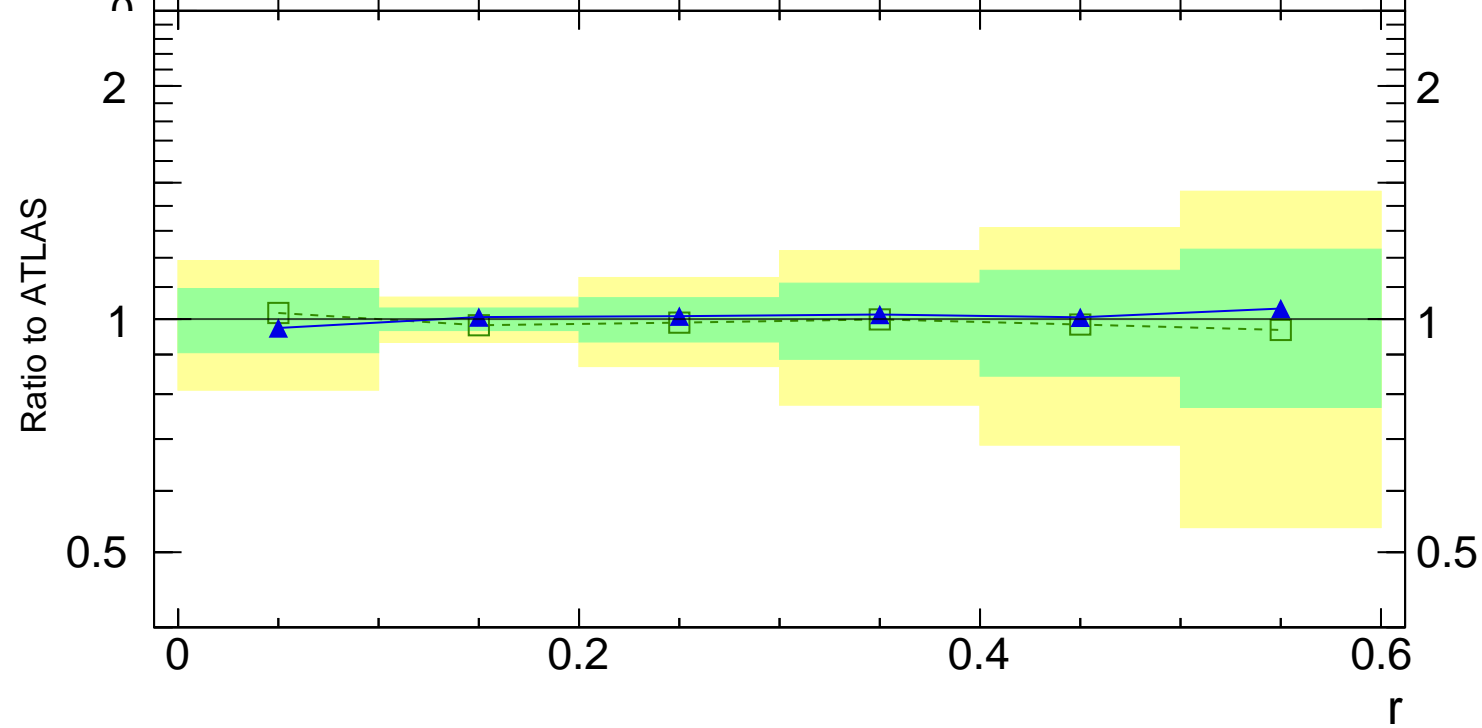

7000 GeV pp

Jets

Rivet 3.1.0,  $\geq 6.8M$  events  
mcplots.cern.ch [arXiv:1306.3436]