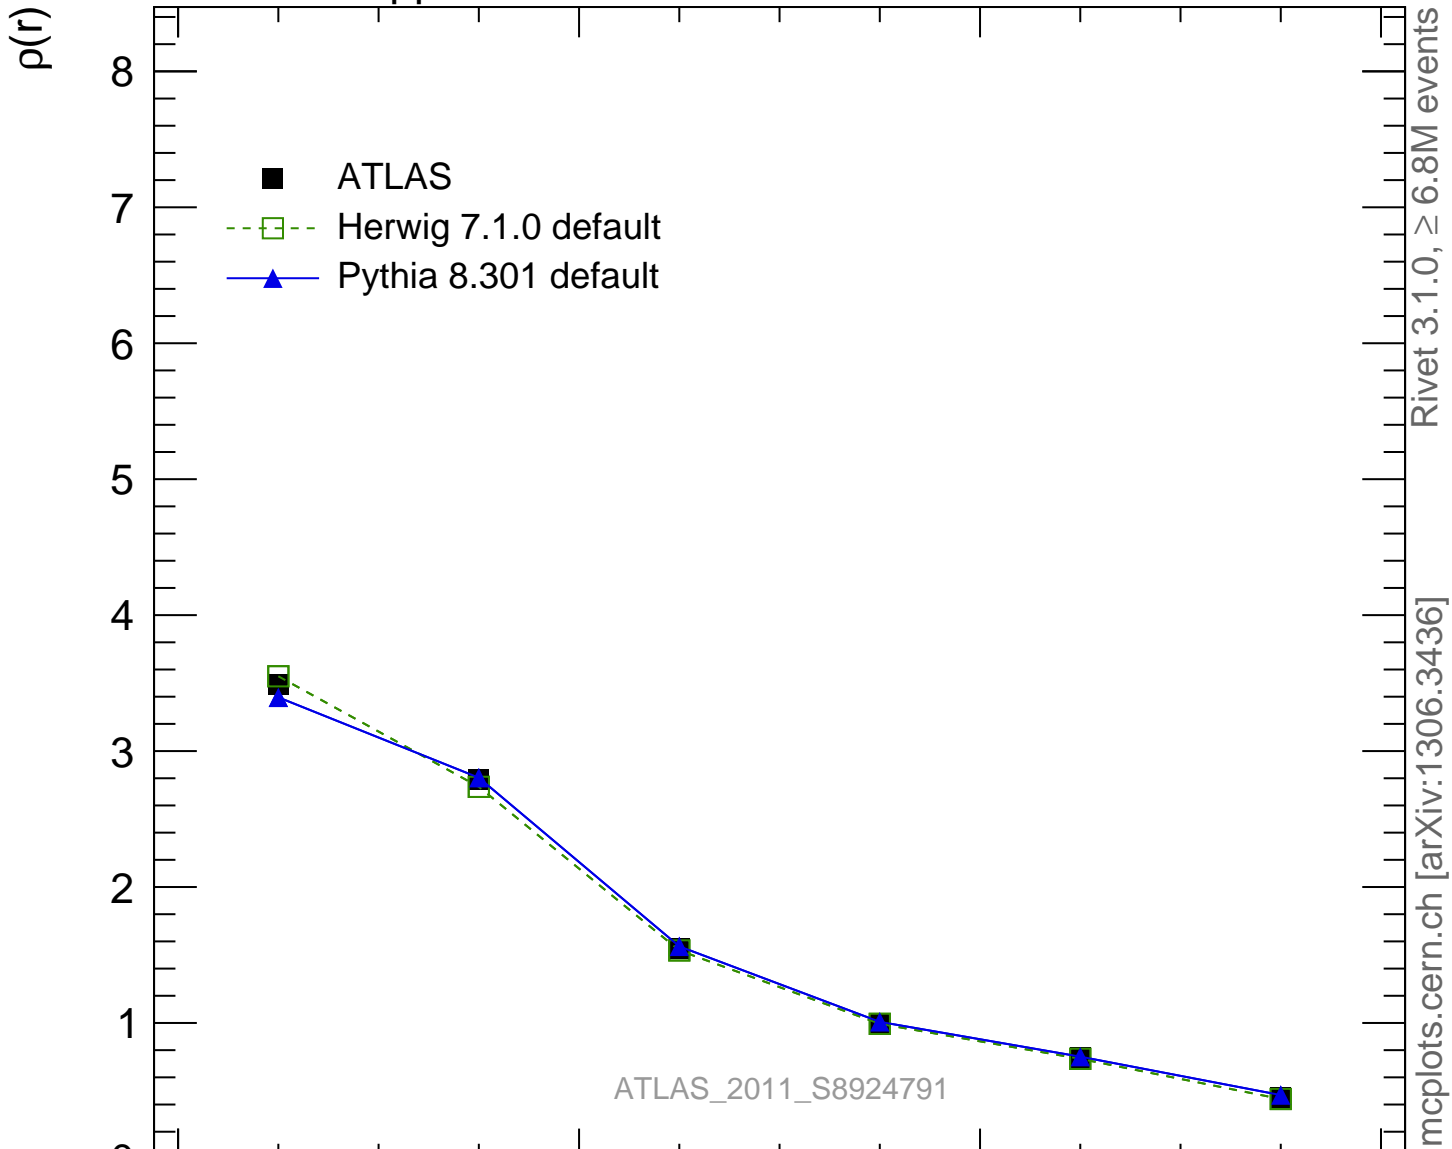

7000 GeV pp

Jets

Rivet 3.1.0,  $\geq 6.8M$  events  
mcplots.cern.ch [arXiv:1306.3436]