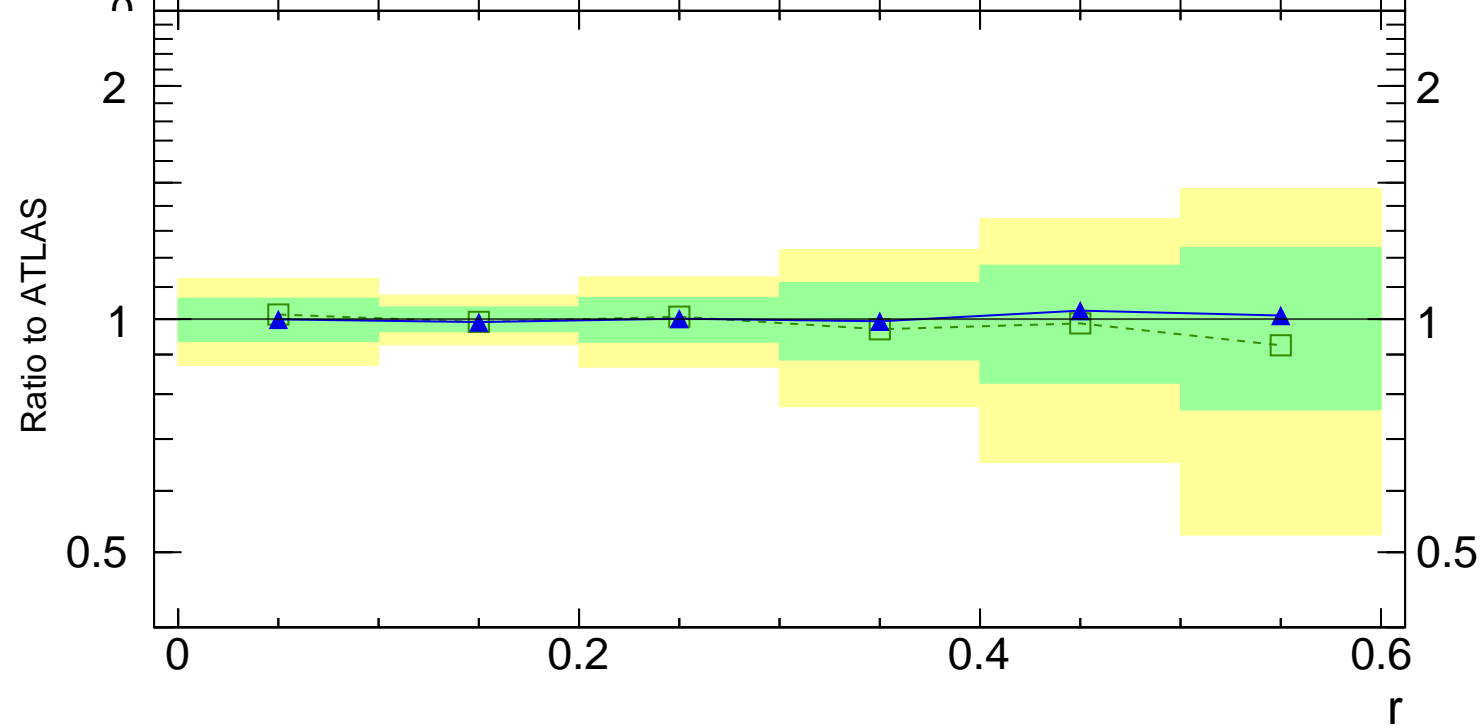

7000 GeV pp

Jets

Rivet 3.1.0,  $\geq 5.4$ M events  
mcplots.cern.ch [arXiv:1306.3436]