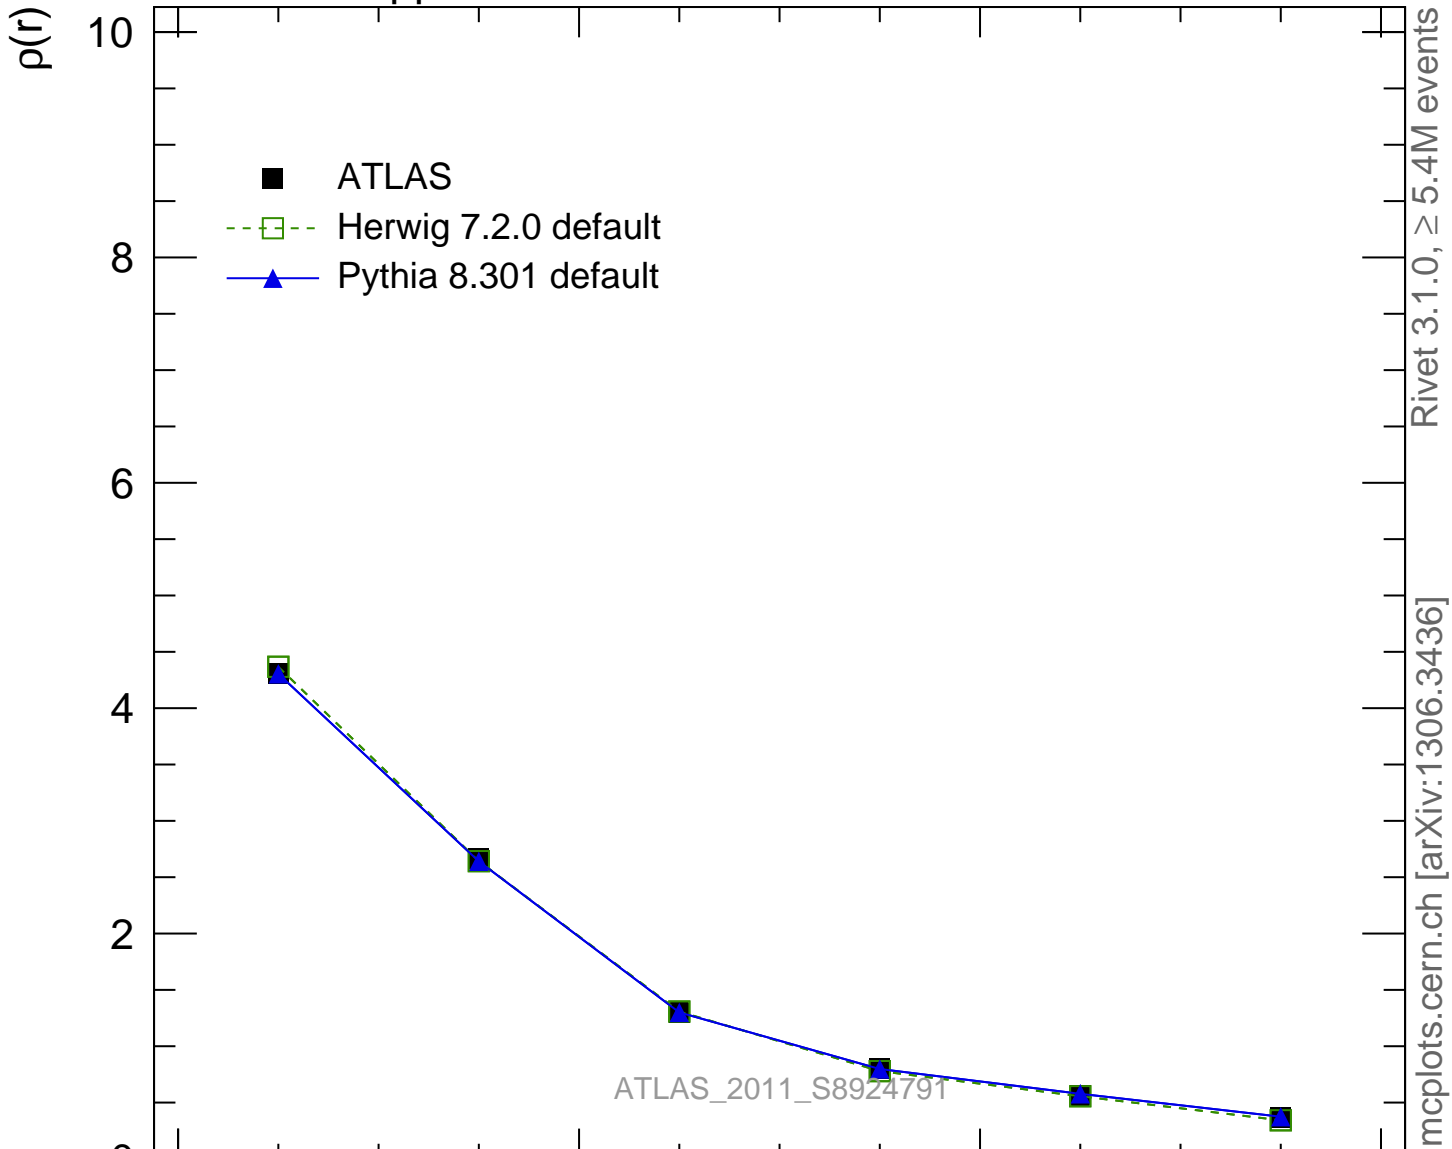

7000 GeV pp

Jets

Rivet 3.1.0,  $\geq 5.4$ M events  
mcplots.cern.ch [arXiv:1306.3436]