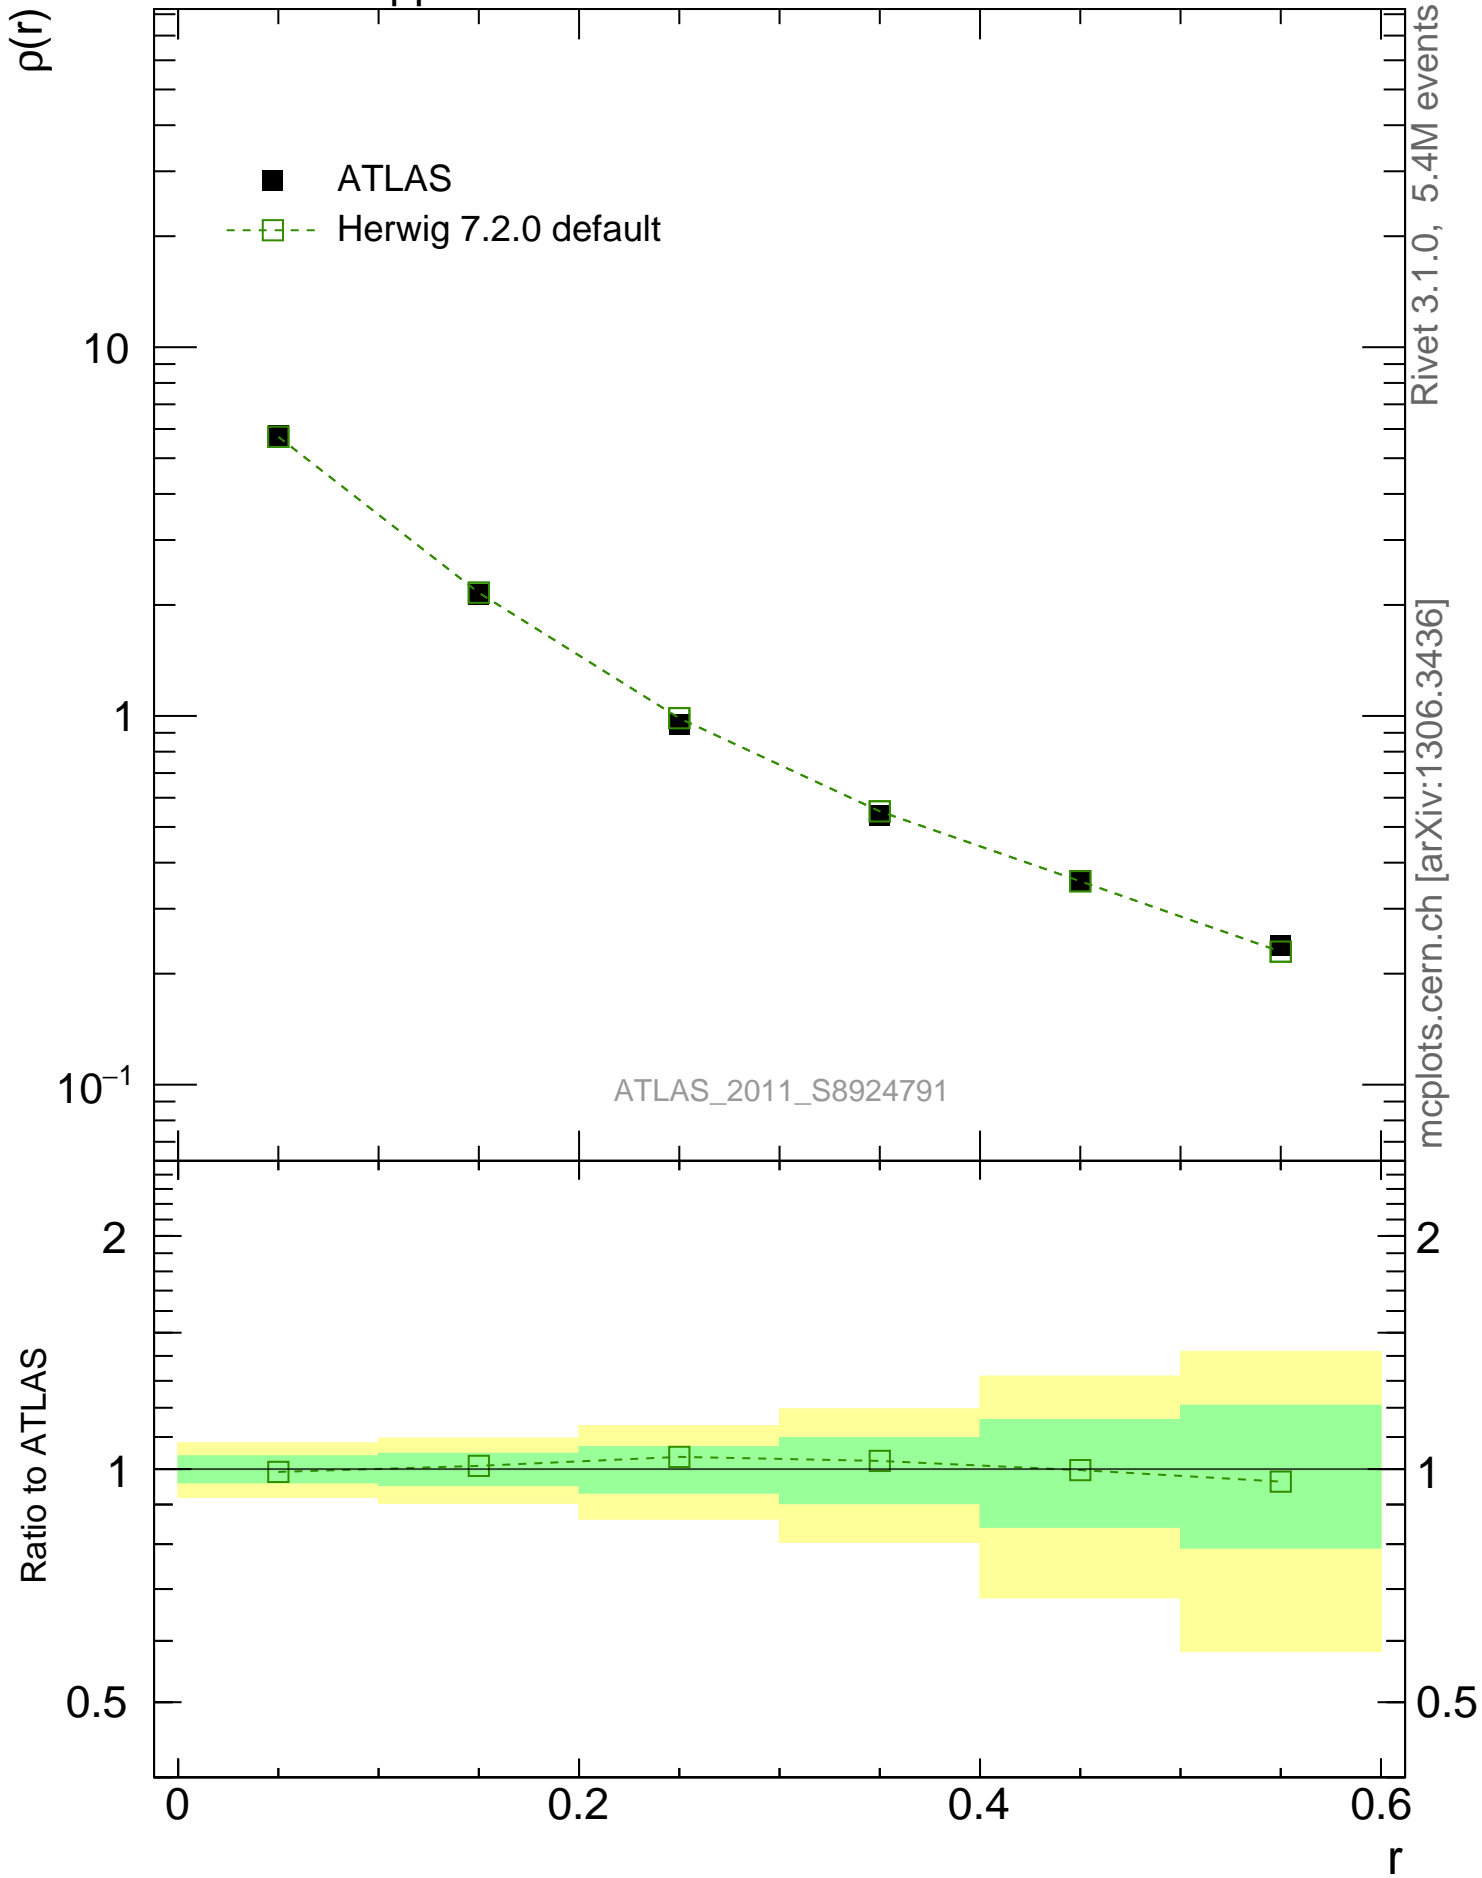

7000 GeV pp

Jets

■ ATLAS
- - □ Herwig 7.2.0 default

ATLAS_2011_S8924791

Rivet 3.1.0, 5.4M events
mcplots.cern.ch [arXiv:1306.3436]