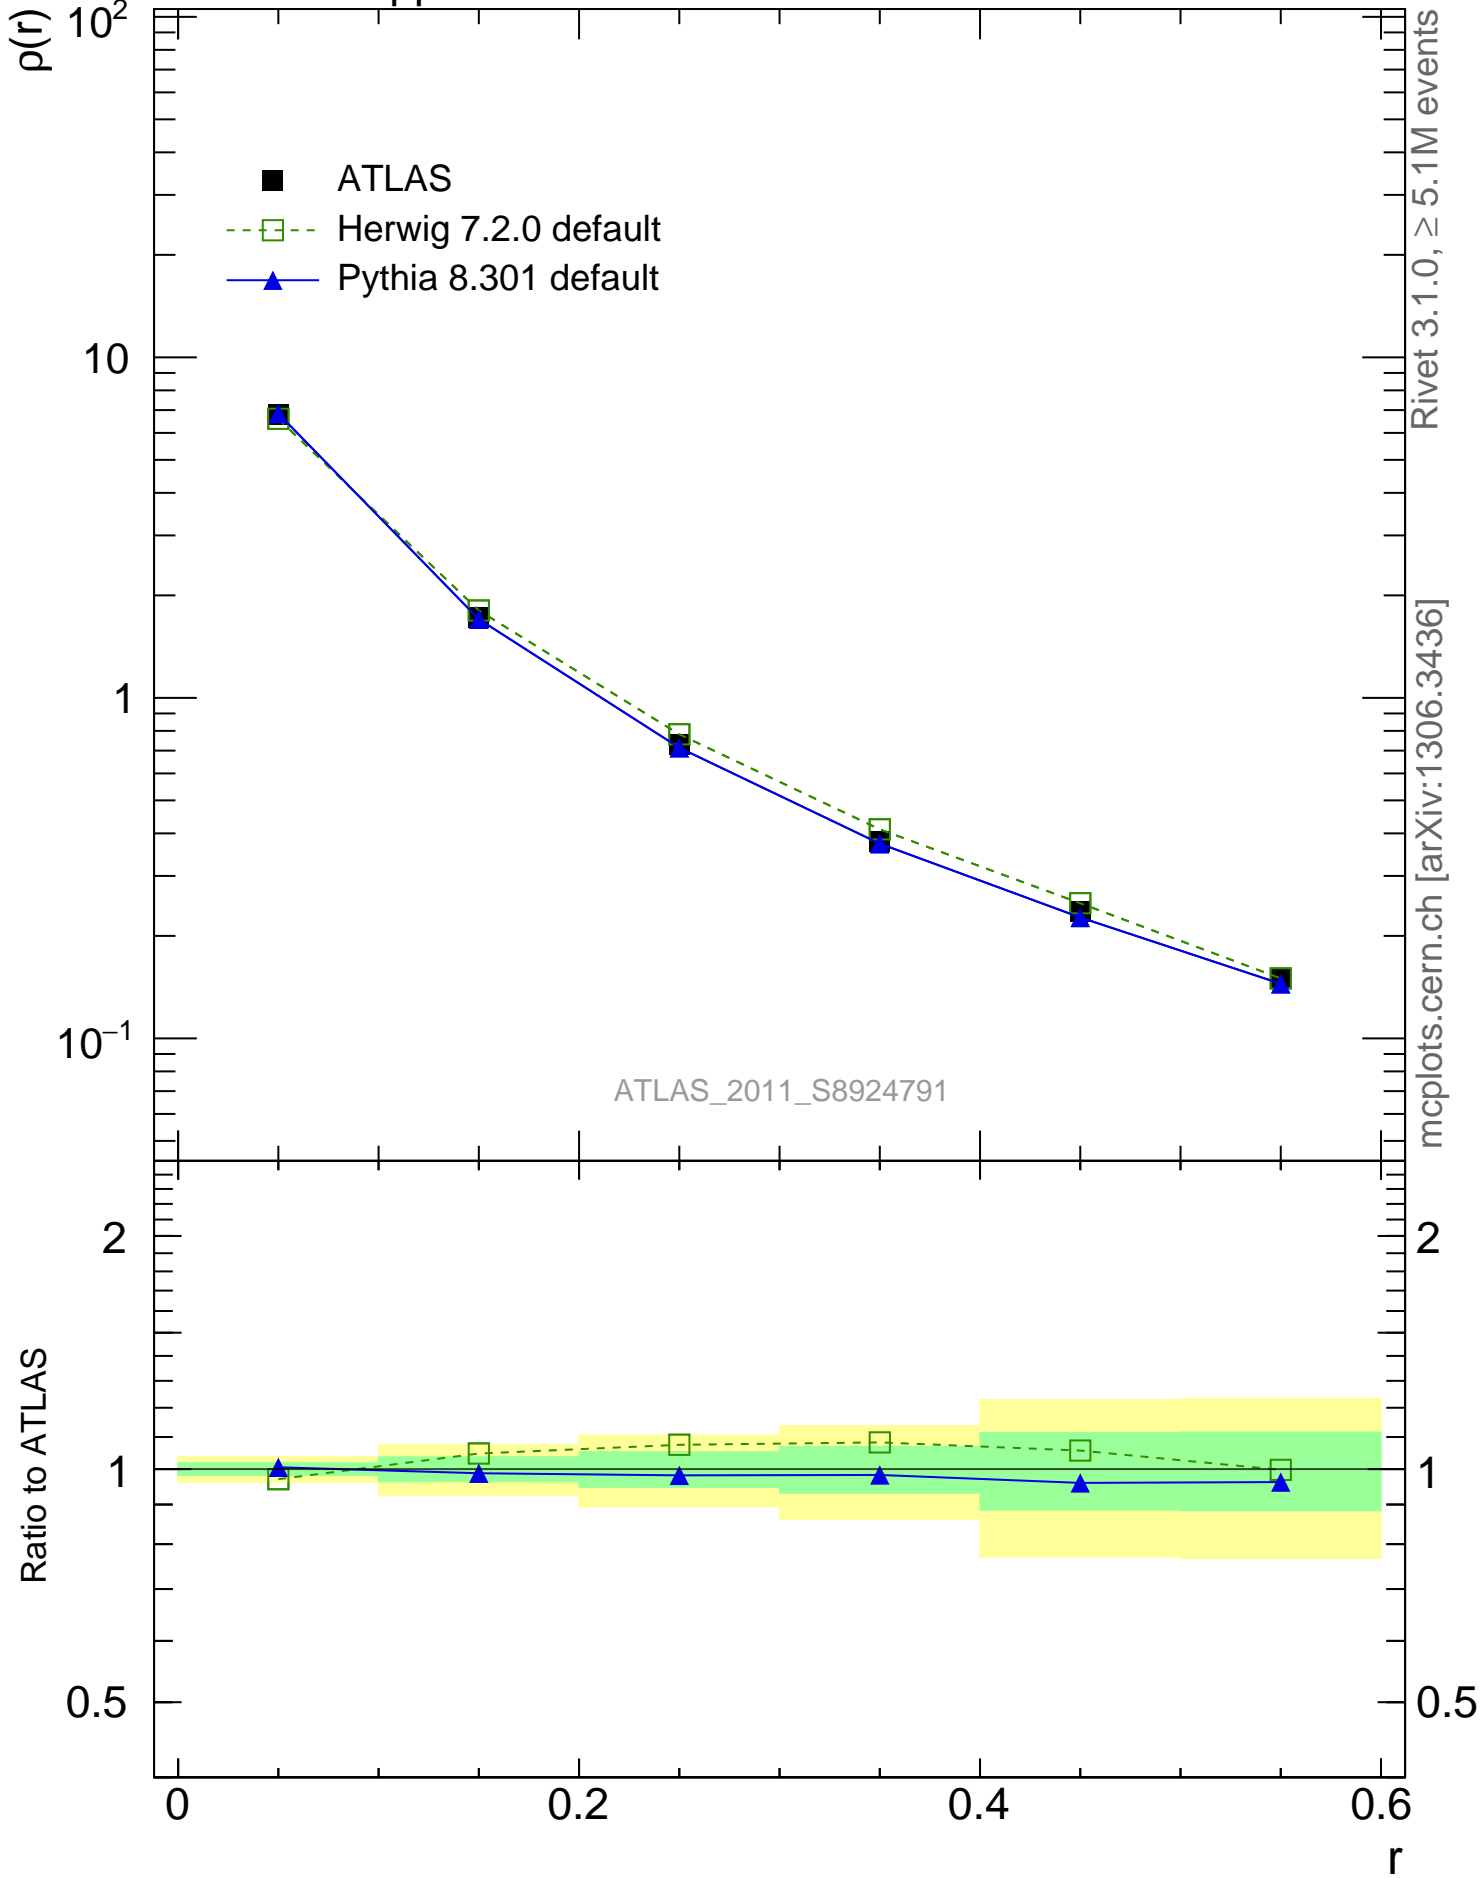

7000 GeV pp

Jets

Rivet 3.1.0, ≥ 5.1 M events
mcplots.cern.ch [arXiv:1306.3436]